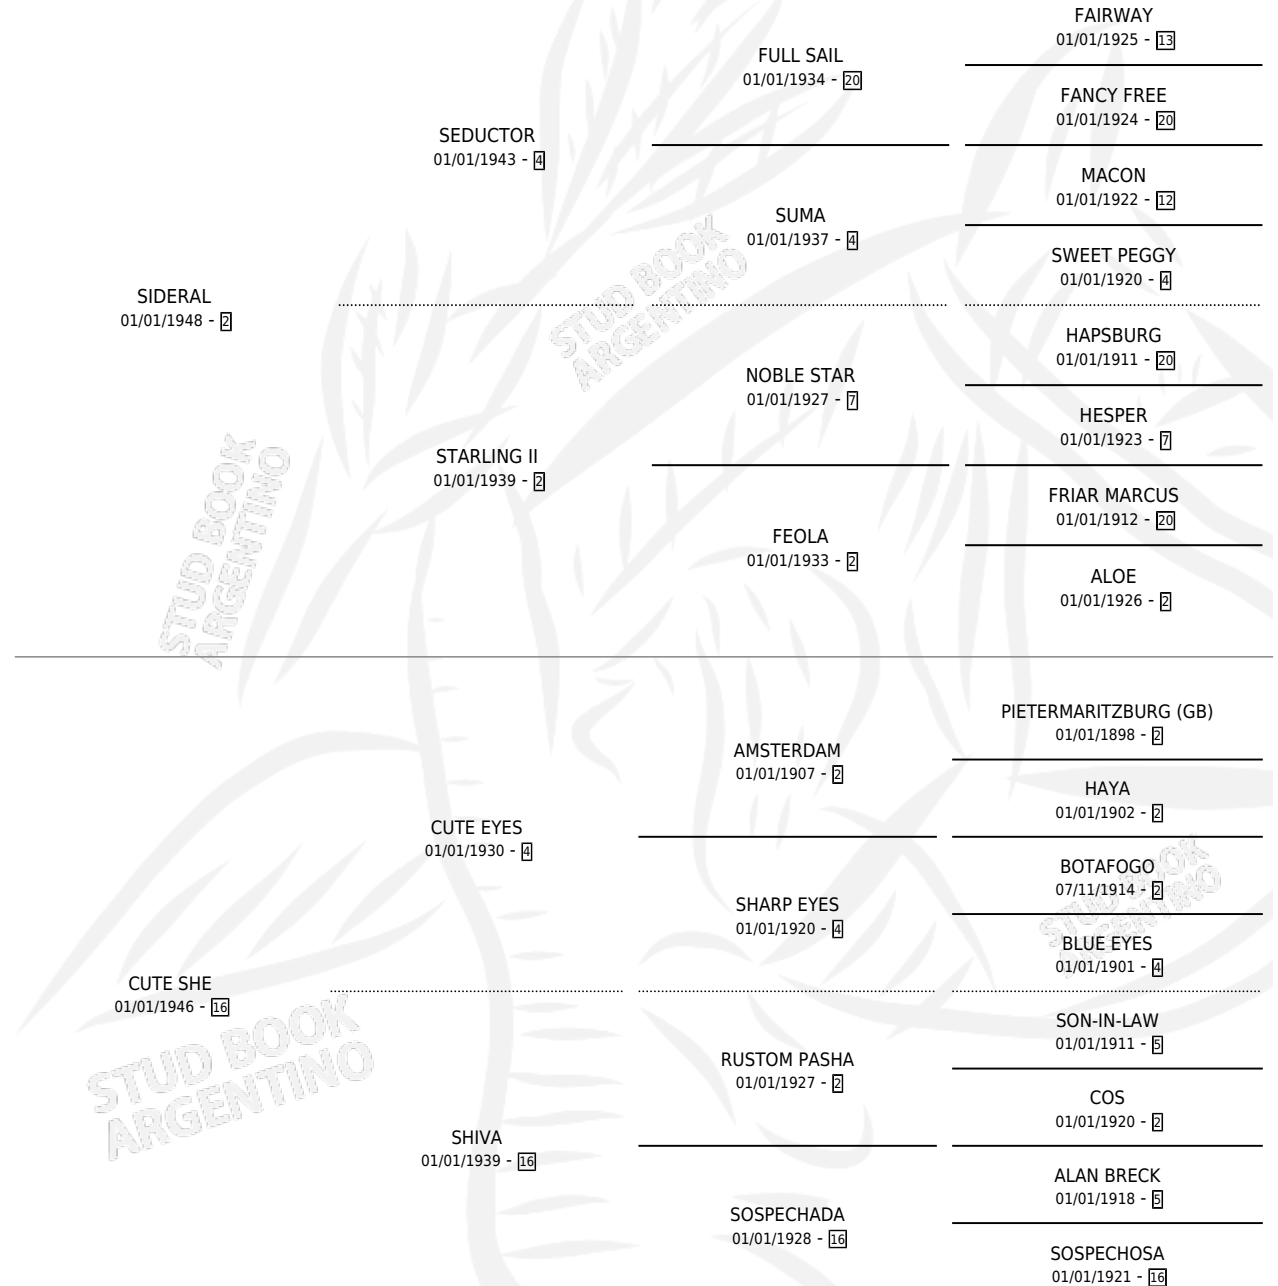

CHANEL II

por SIDERAL y CUTE SHE por CUTE EYES

Argentina · Hembra · Alazan · · 01/01/1957
Familia 16-e · Volumen 23

ESTADO

TIPIFICACIÓN SANGUÍNEA	X
TIPIFICACIÓN POR ADN	X
PASAPORTE	X
IDENTIFICACIÓN POR MICROCHIP	X
REPRODUCTOR	X

Lugar de nacimiento: Campo particular

Criador: Sin dato

~

HIJOS

	MACHOS	HEMBRAS
2 NACIERON	0	2
SIN ACTUACIONES		

PEDIGREE

CHANEL II

Datos oficiales del Stud Book Argentino