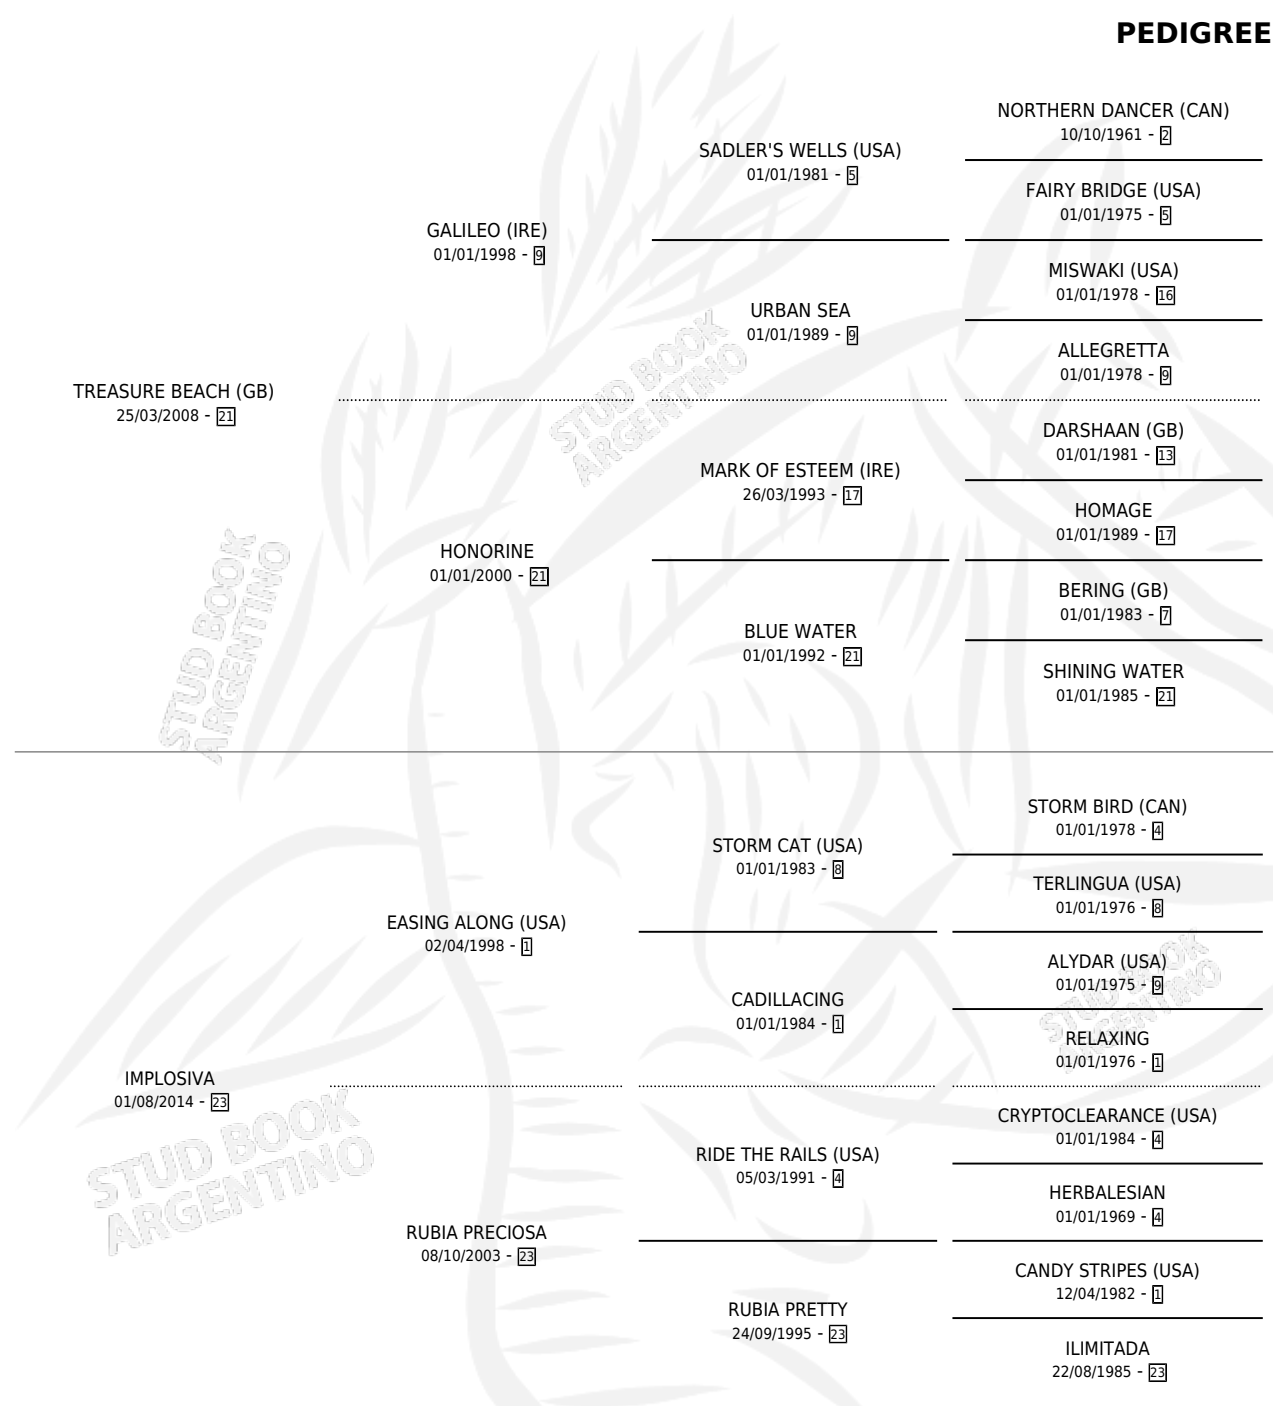

IRUSHA

por **TREASURE BEACH (GB)** y **IMPLOSIVA** por **EASING ALONG (USA)**

Argentina · Hembra · Zaino · SP · 09/08/2025
Familia 23-a · Volumen 45

ESTADO

TIPIFICACIÓN SANGUÍNEA	X
TIPIFICACIÓN POR ADN	X
PASAPORTE	X
IDENTIFICACIÓN POR MICROCHIP	X
REPRODUCTOR	X

Lugar de nacimiento: Vacacion
Criador: Vacacion

PEDIGREE

IRUSHA

Datos oficiales del Stud Book Argentino

Documento generado el 25/04/2026

studbook.org.ar