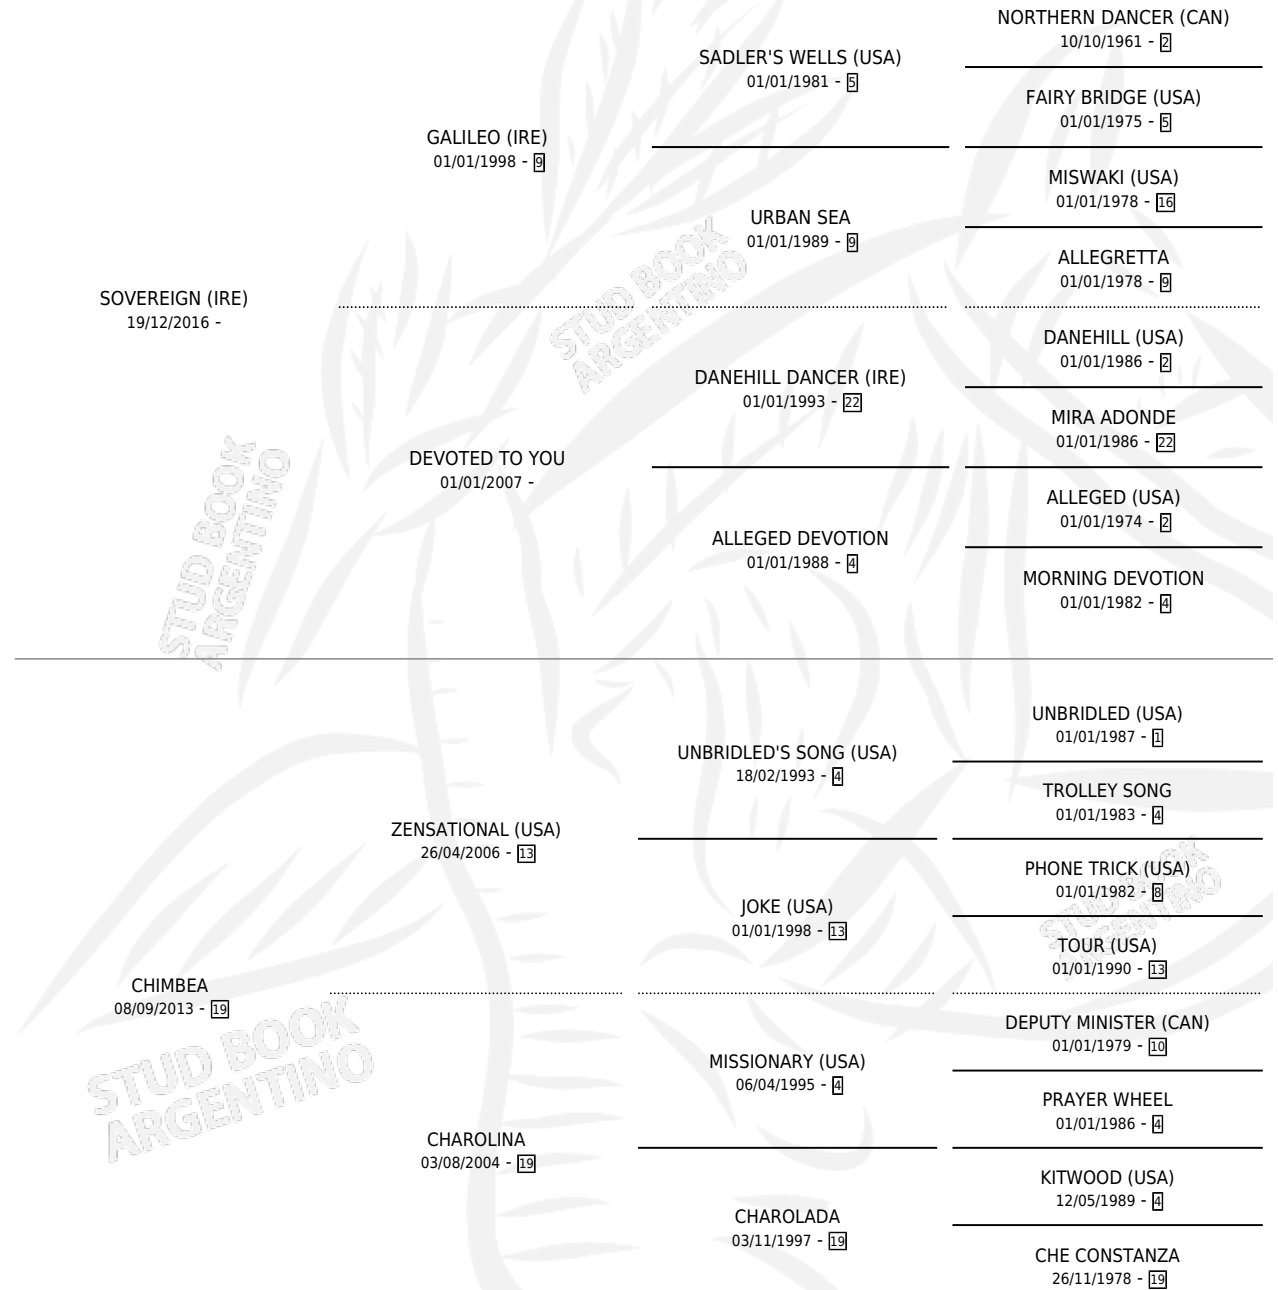

IS MACHINE

por SOVEREIGN (IRE) y CHIMBEA por ZENSATIONAL (USA)

Argentina · Macho · Zaino · SP · 13/08/2025
Familia 19-c · Volumen 45

ESTADO

TIPIFICACIÓN SANGUÍNEA	X
TIPIFICACIÓN POR ADN	X
PASAPORTE	X
IDENTIFICACIÓN POR MICROCHIP	X
REPRODUCTOR	X

Lugar de nacimiento: Las Camelias
Criador: Canal Juan Carlos

PEDIGREE

IS MACHINE

Datos oficiales del Stud Book Argentino

Documento generado el 25/04/2026

studbook.org.ar