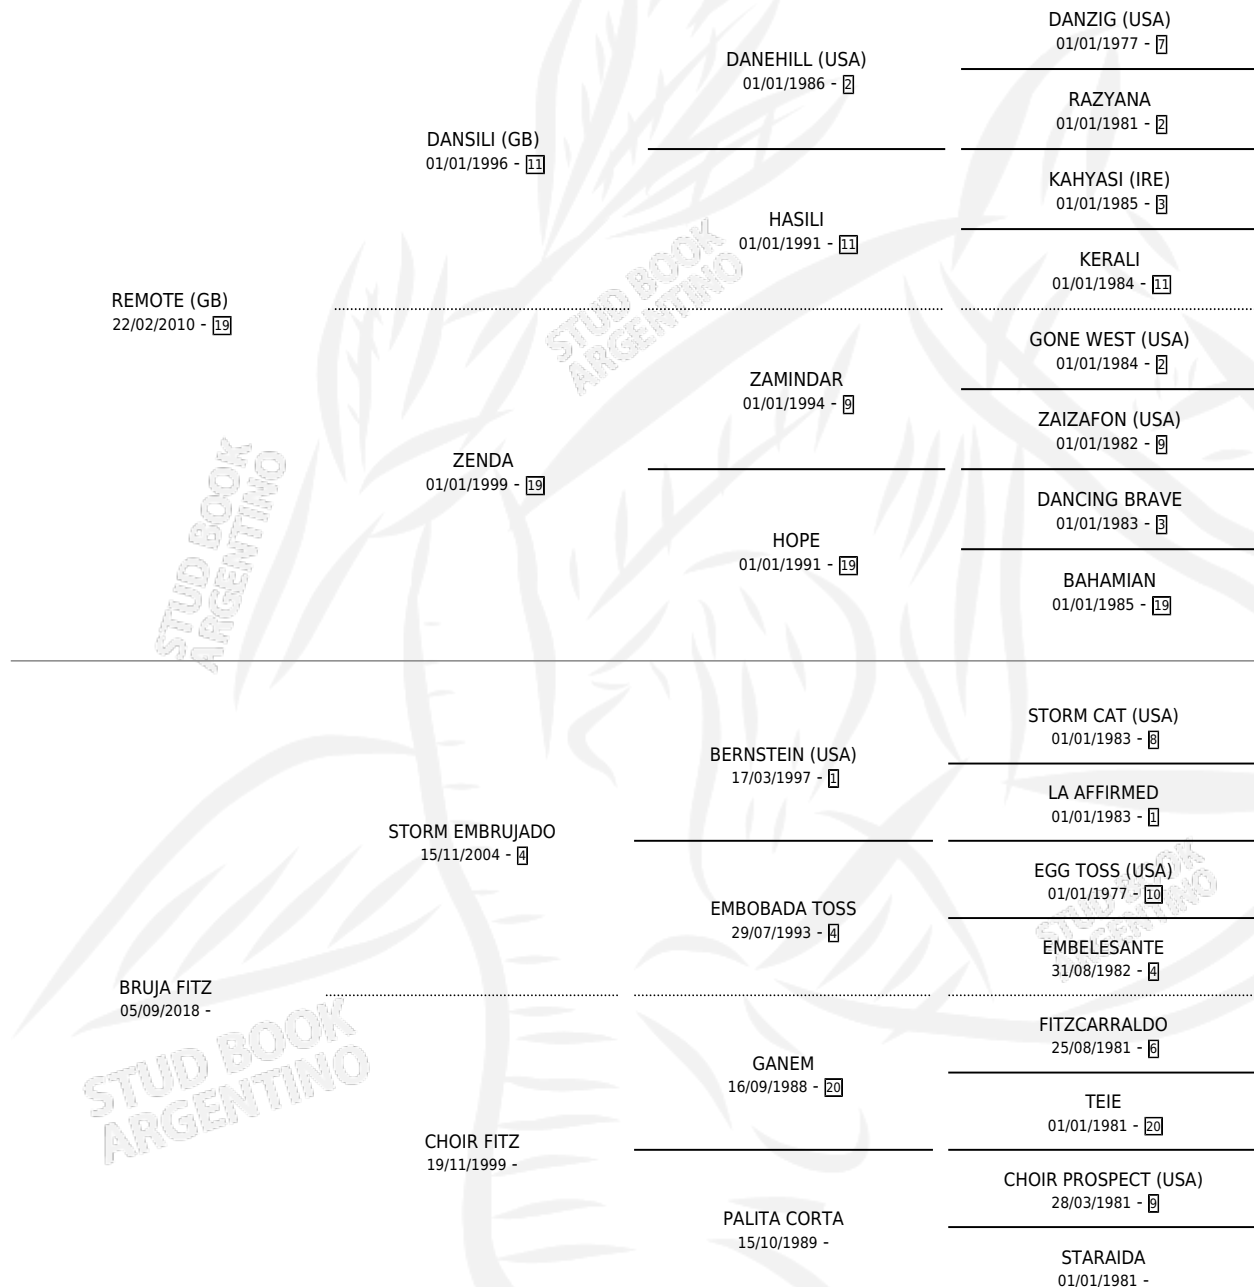

PUYADO

por **REMOTE (GB)** y **BRUJA FITZ** por **STORM EMBRUJADO**

Argentina · Macho · Zaino · SP · 18/07/2025
Familia · Volumen 45

ESTADO

TIPIFICACIÓN SANGUÍNEA	X
TIPIFICACIÓN POR ADN	X
PASAPORTE	X
IDENTIFICACIÓN POR MICROCHIP	X
REPRODUCTOR	X

Lugar de nacimiento: La Mission Robles

Criador: Depetris Sergio

PEDIGREE

PUYADO

Datos oficiales del Stud Book Argentino

Documento generado el 02/05/2026

studbook.org.ar