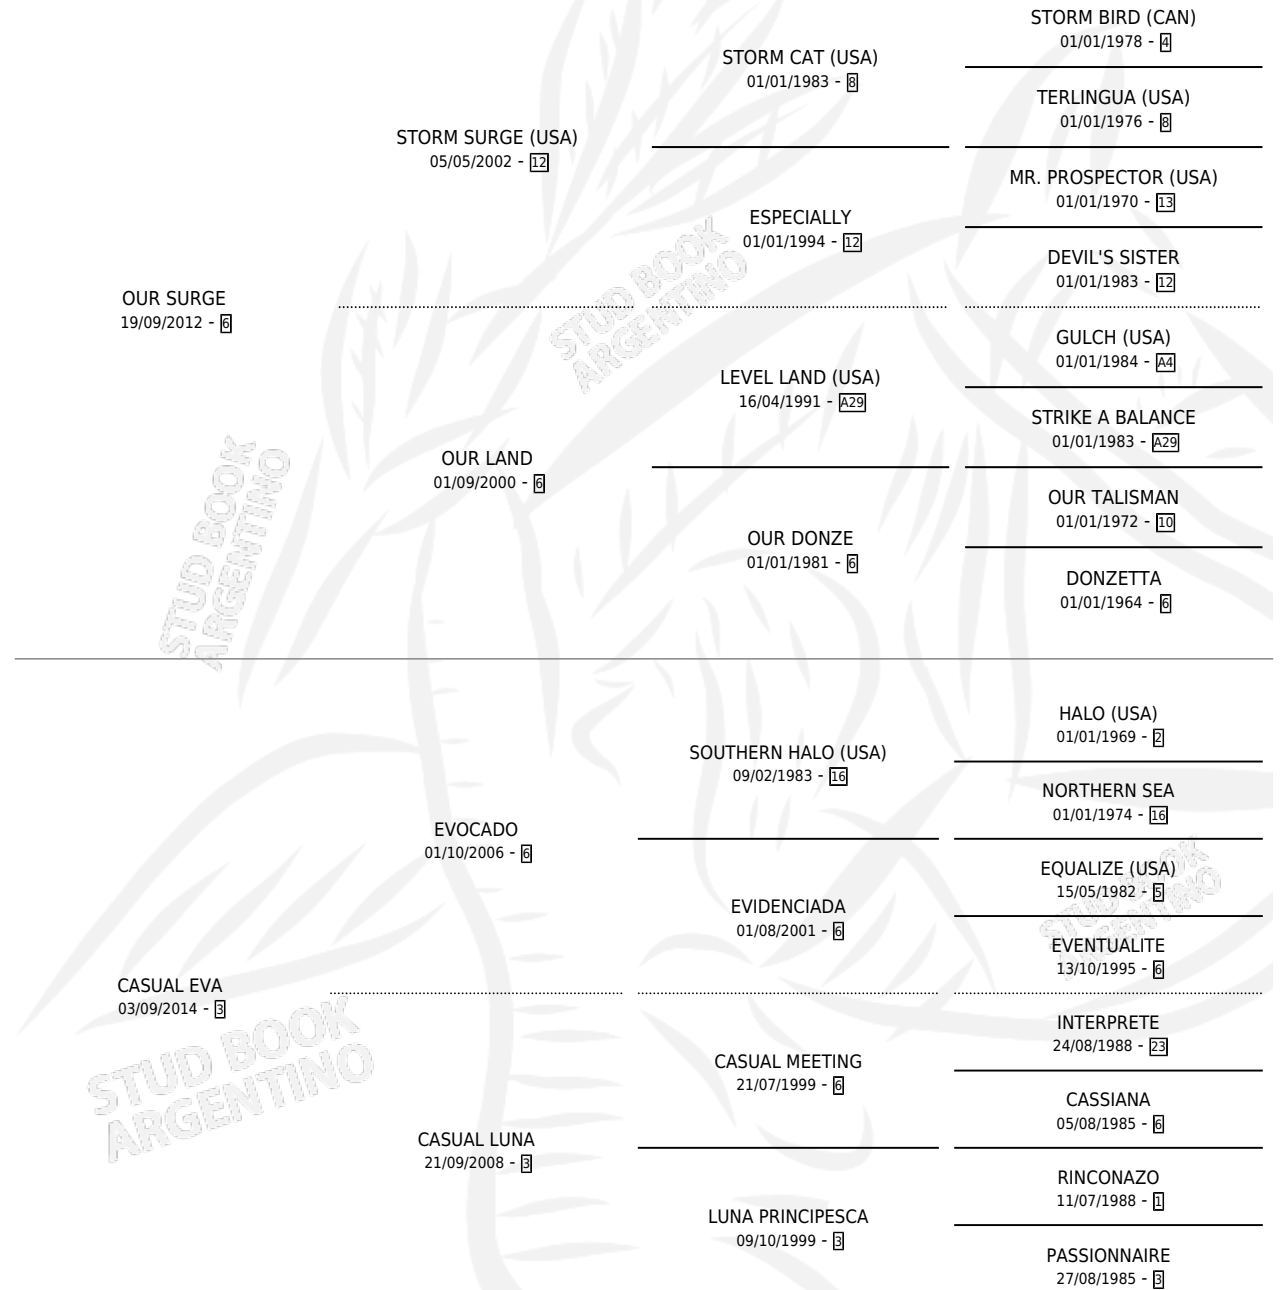

LEON

por **OUR SURGE** y **CASUAL EVA** por **EVOCADO**

Argentina · Macho · Zaino · SP · 29/07/2025
Familia 3-h · Volumen 45

ESTADO

TIPIFICACIÓN SANGUÍNEA	X
TIPIFICACIÓN POR ADN	X
PASAPORTE	X
IDENTIFICACIÓN POR MICROCHIP	X
REPRODUCTOR	X

Lugar de nacimiento: Los Dos Tordos

Criador: Gomez Carlos Alfredo

PEDIGREE

LEON

Datos oficiales del Stud Book Argentino

Documento generado el 02/05/2026

studbook.org.ar