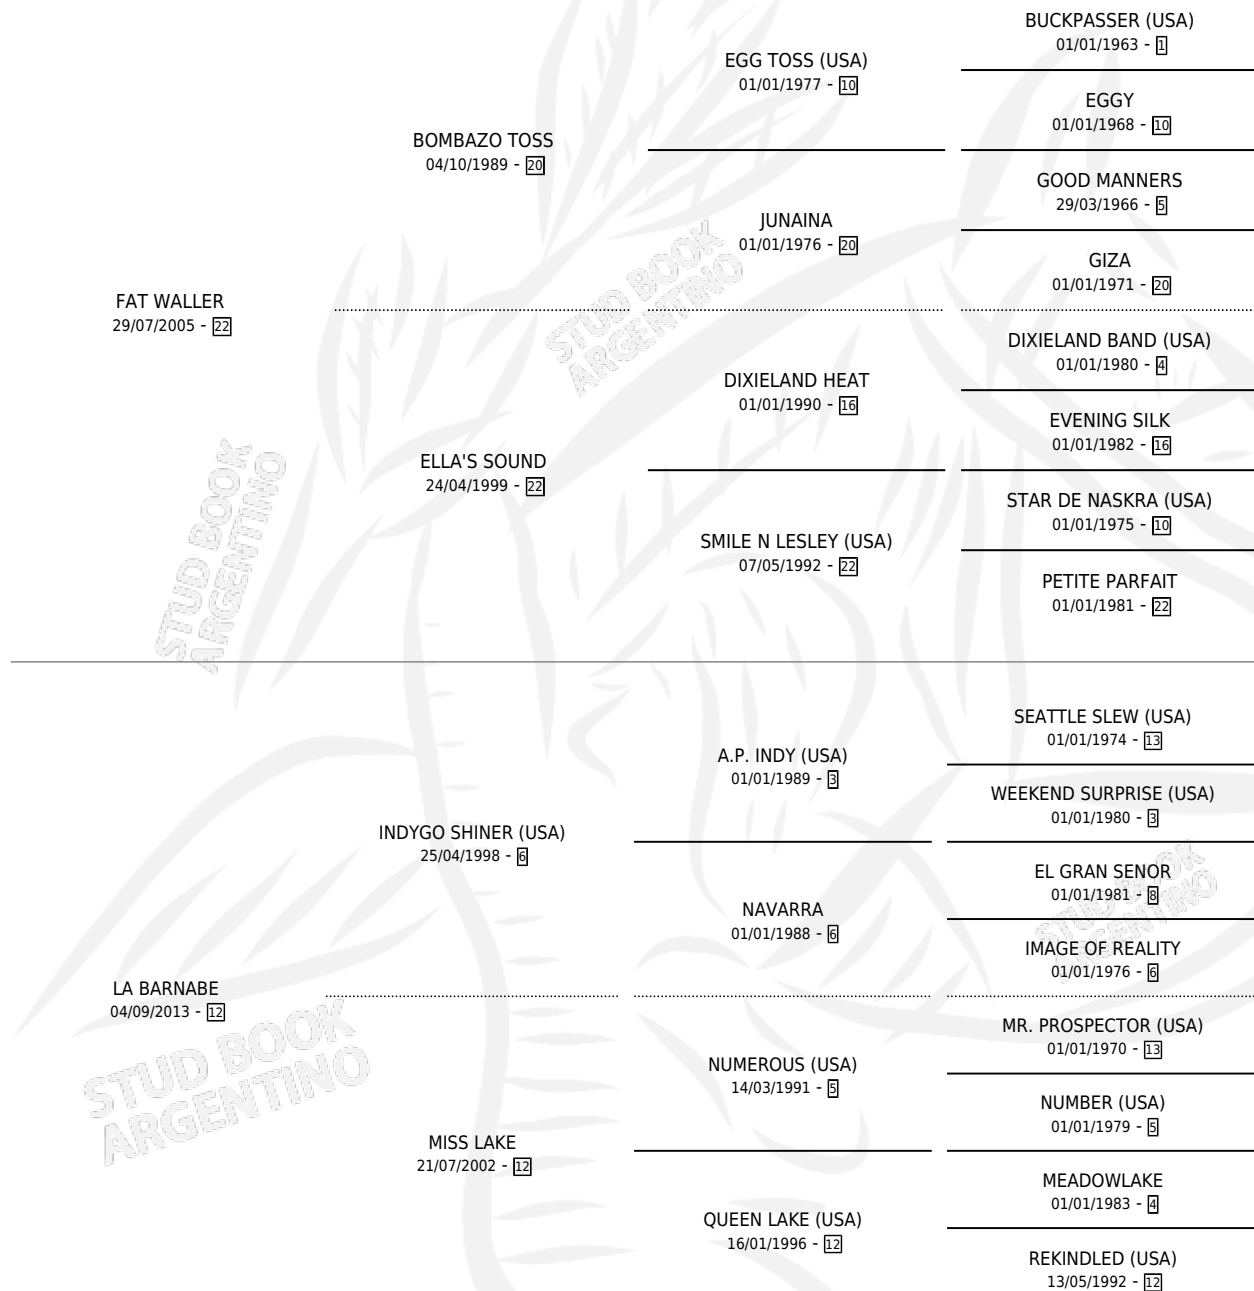

LA PETROLERA

por **FAT WALLER** y **LA BARNABE** por **INDYGO SHINER**
(USA)

Argentina · Hembra · Alazan · SP · 13/08/2025
Familia 12-c · Volumen 45

ESTADO

TIPIFICACIÓN SANGUÍNEA	X
TIPIFICACIÓN POR ADN	X
PASAPORTE	X
IDENTIFICACIÓN POR MICROCHIP	X
REPRODUCTOR	X

Lugar de nacimiento: Los Peludos

Criador: Los Peludos

PEDIGREE

LA PETROLERA

Datos oficiales del Stud Book Argentino

Documento generado el 05/05/2026

studbook.org.ar