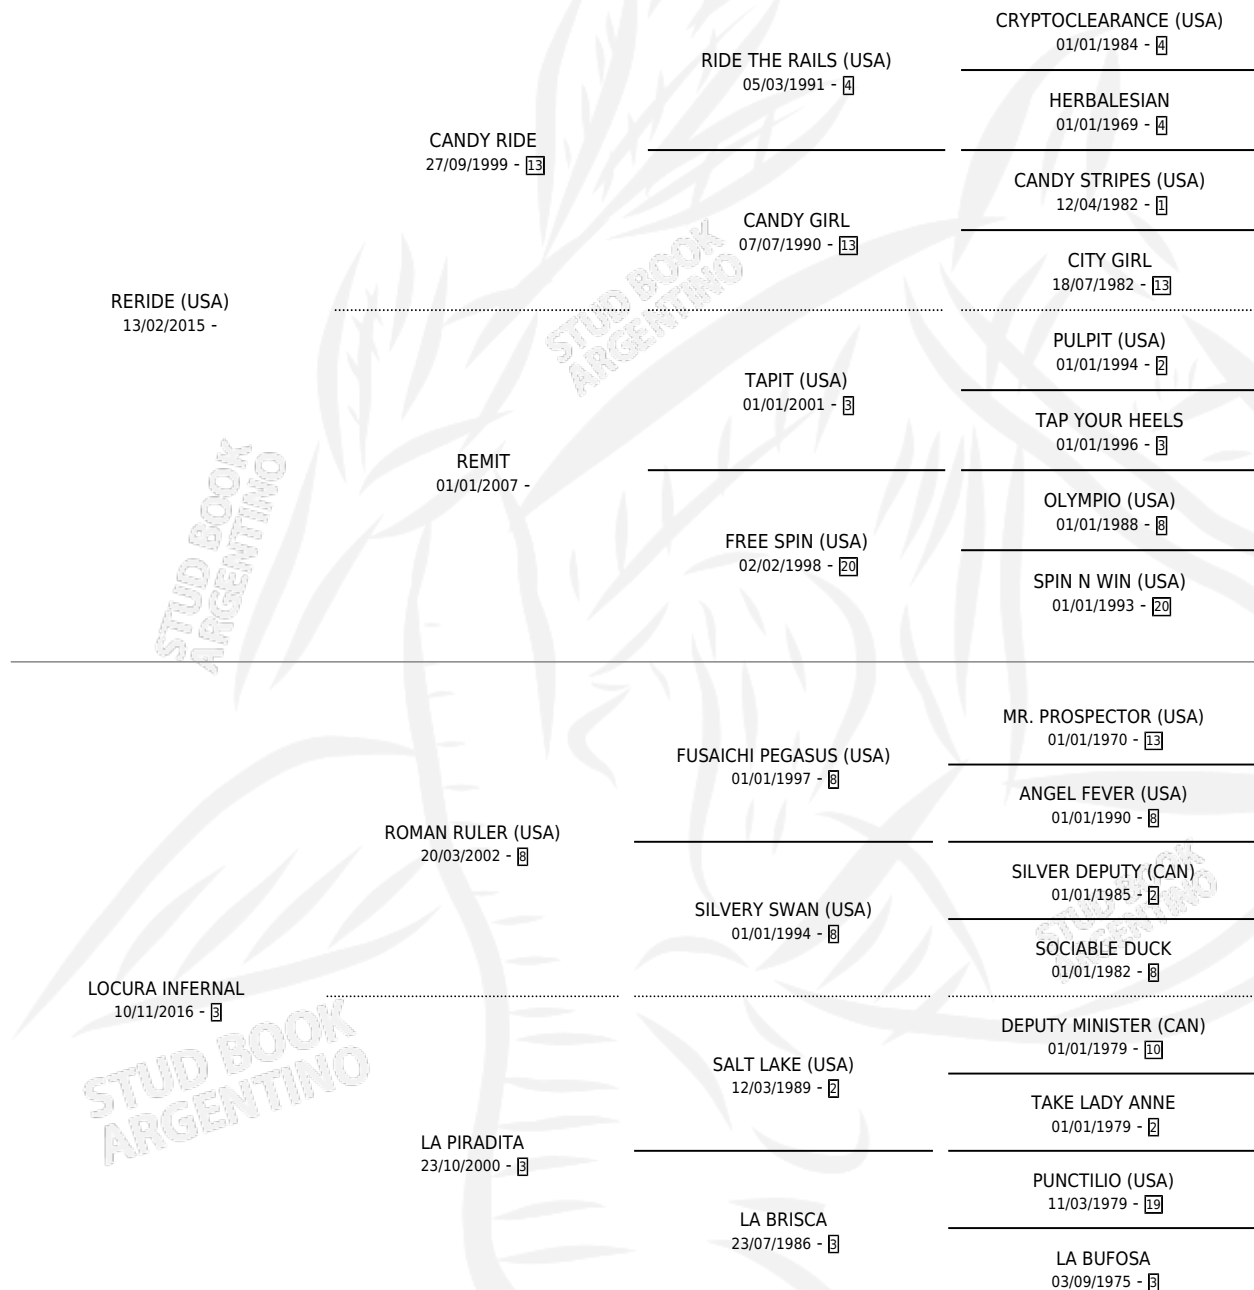

PIRUCHA RIDE

por **RERIDE (USA)** y **LOCURA INFERNAL** por **ROMAN RULER (USA)**

Argentina · Hembra · Alazan · SP · 17/07/2025
Familia 3-h · Volumen 45

ESTADO

TIPIFICACIÓN SANGUÍNEA	X
TIPIFICACIÓN POR ADN	✓
PASAPORTE	✓
IDENTIFICACIÓN POR MICROCHIP	✓
REPRODUCTOR	X

Lugar de nacimiento: La Mission Robles
Criador: Lombardi Adriana Beatriz

PEDIGREE

PIRUCHA RIDE

Datos oficiales del Stud Book Argentino

Documento generado el 12/05/2026

studbook.org.ar