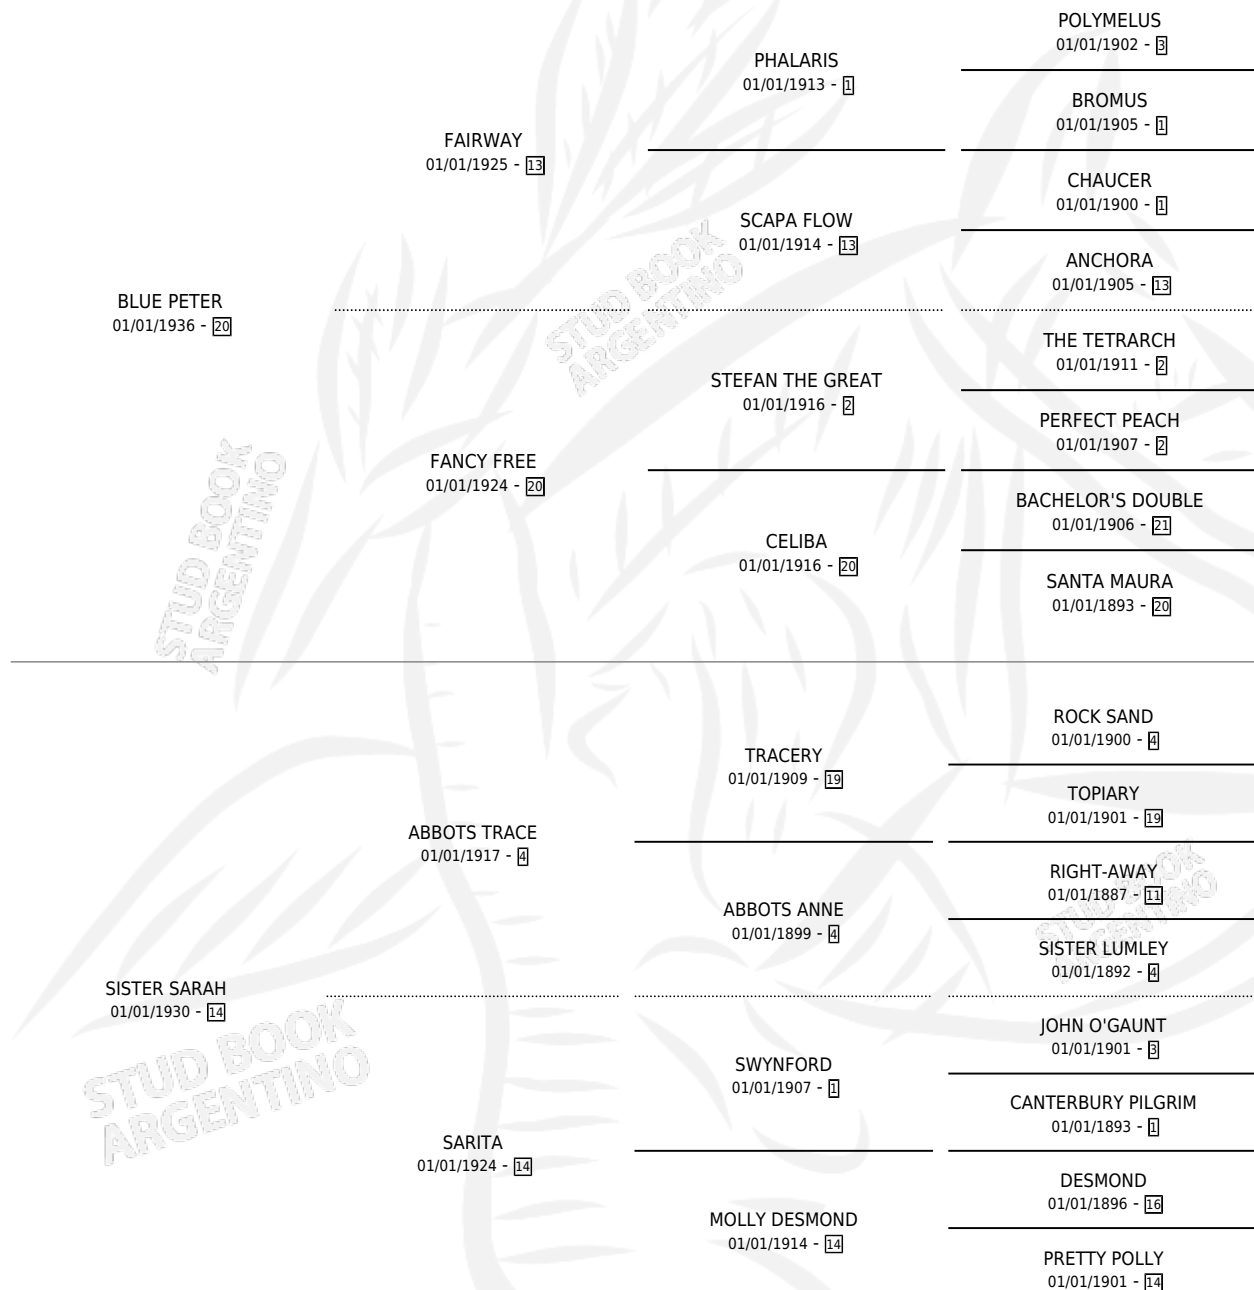

BLACK PETER

por BLUE PETER y SISTER SARAH por ABBOTS TRACE

Argentina · Macho · Oscuro · SP · 01/01/1942
Familia 14-c · Volumen 18

ESTADO

TIPIFICACIÓN SANGUÍNEA	X
TIPIFICACIÓN POR ADN	X
PASAPORTE	X
IDENTIFICACIÓN POR MICROCHIP	X
REPRODUCTOR	X

Lugar de nacimiento: Campo particular

Criador: Sin dato

~

HIJOS

	MACHOS	HEMBRAS
18 NACIERON	6	12
SIN ACTUACIONES		

PEDIGREE

BLACK PETER

Datos oficiales del Stud Book Argentino