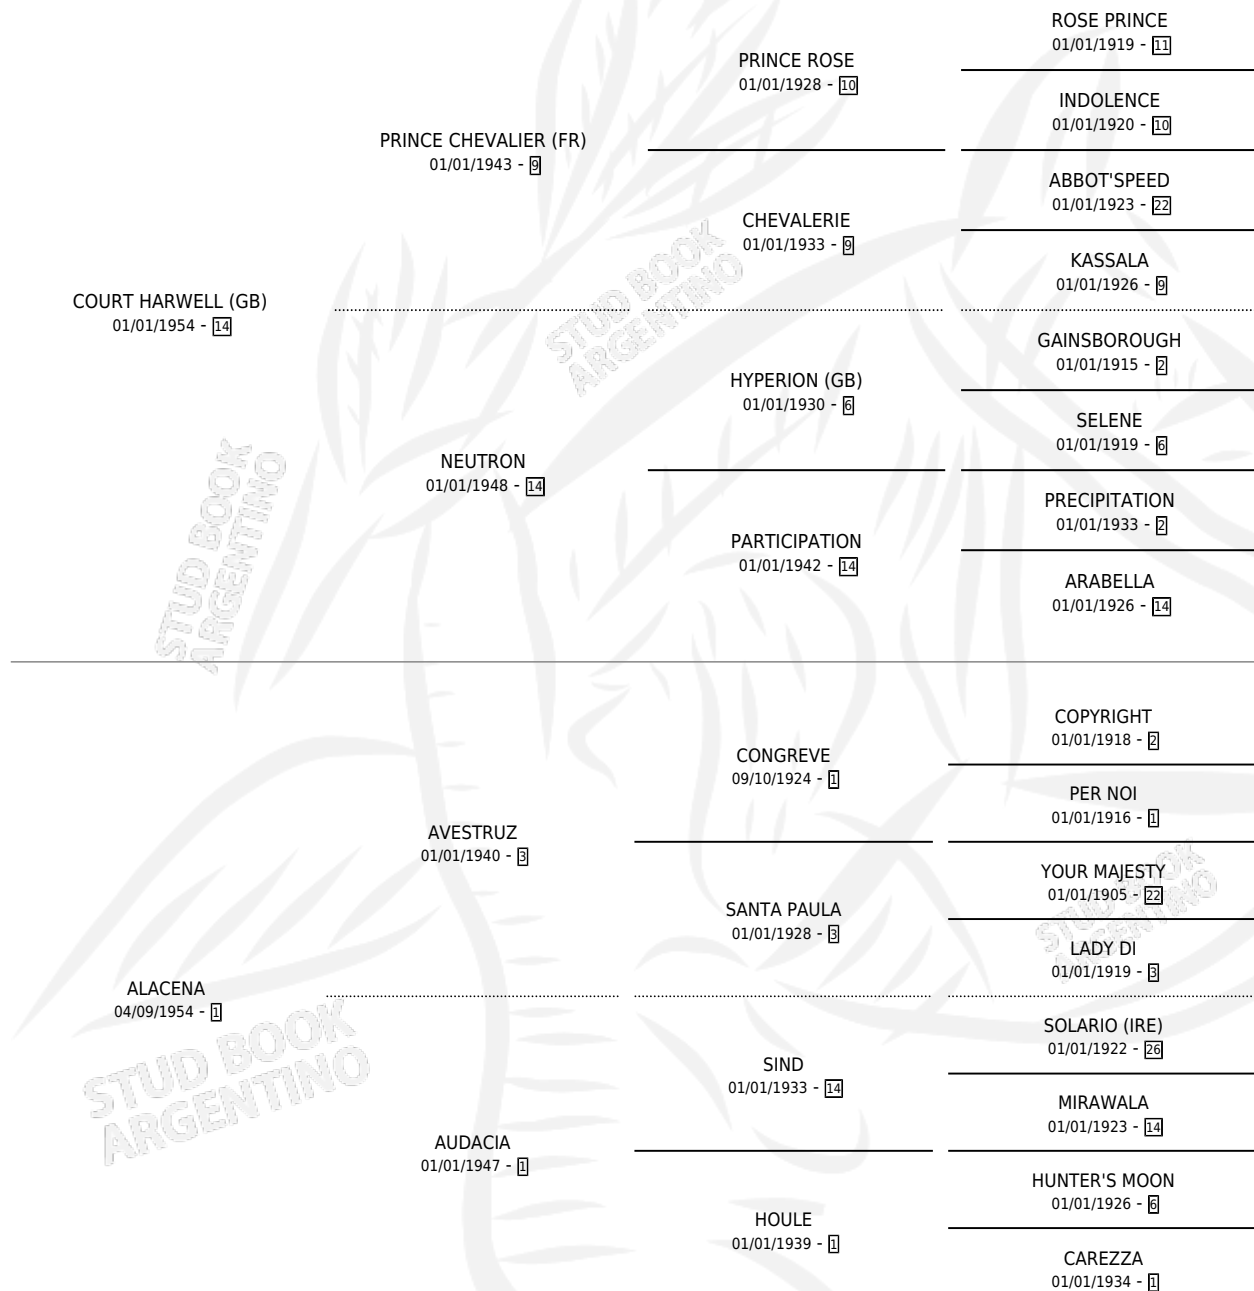

ALAROZ

por COURT HARWELL (GB) y ALACENA por AVESTRUZ

Argentina · Macho · Alazan · SP · 21/09/1964
Familia 1-o · Volumen 25

ESTADO

TIPIFICACIÓN SANGUÍNEA	X
TIPIFICACIÓN POR ADN	X
PASAPORTE	X
IDENTIFICACIÓN POR MICROCHIP	X
REPRODUCTOR	X

Lugar de nacimiento: Campo particular

Criador: Sin dato

PEDIGREE