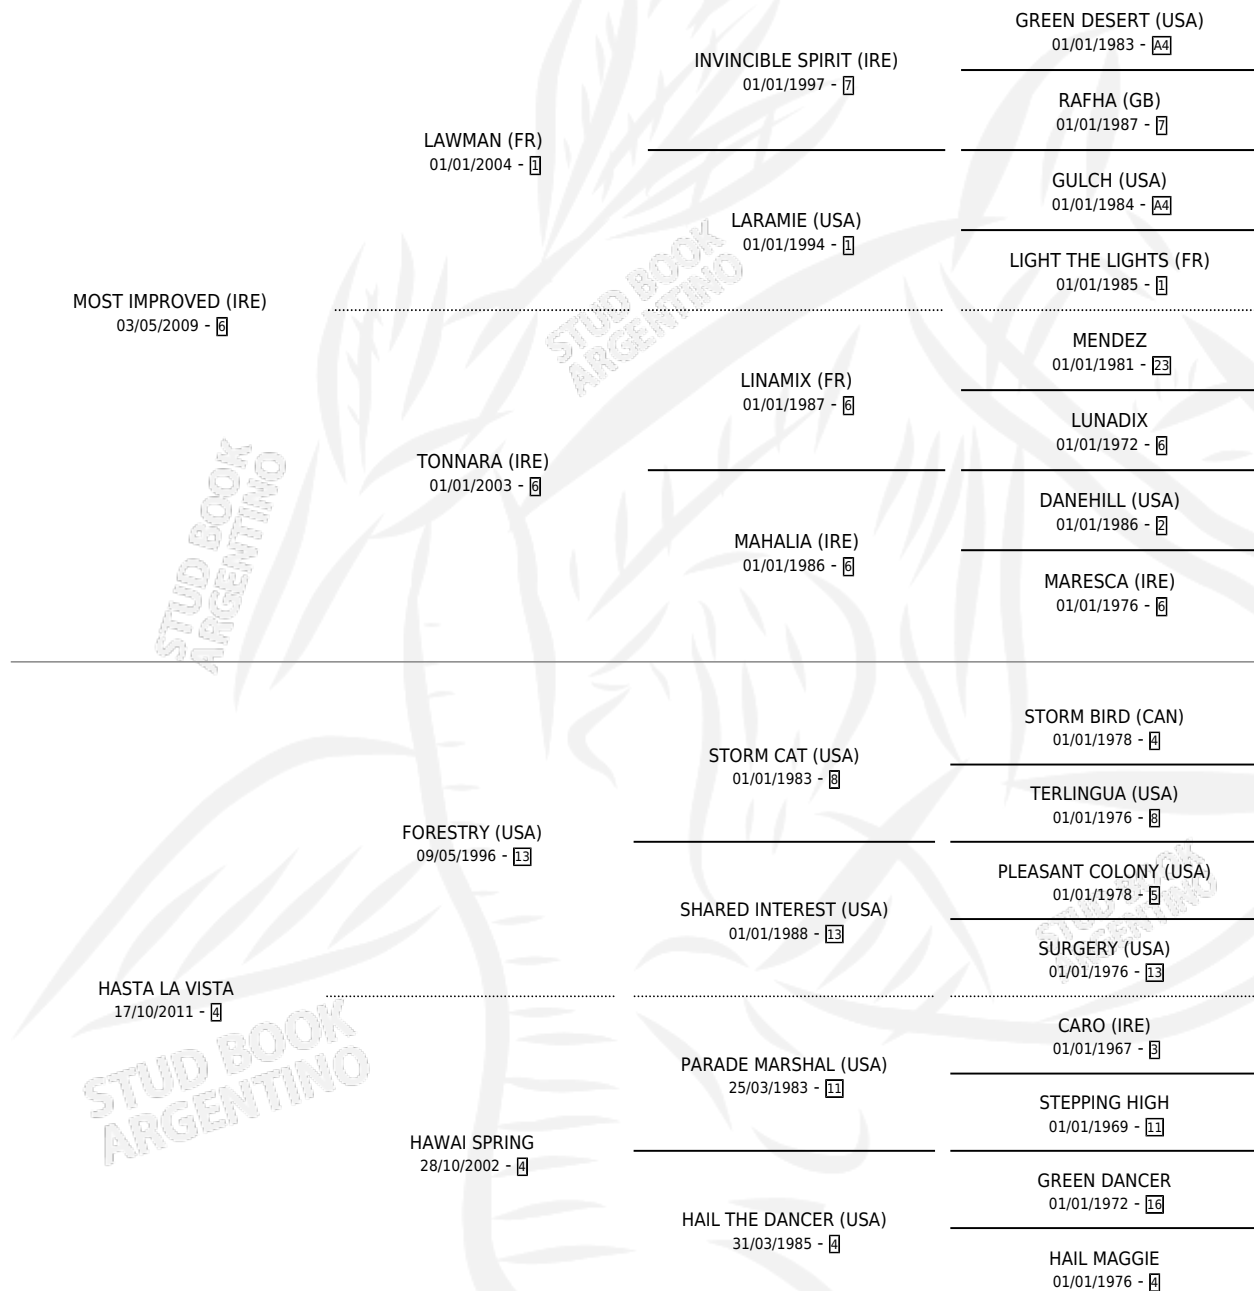

VISIONARIO MOST

por **MOST IMPROVED (IRE)** y **HASTA LA VISTA** por **FORESTRY (USA)**

Argentina · Macho · Zaino · SP · 27/07/2025
Familia 4-n · Volumen 45

ESTADO

TIPIFICACIÓN SANGUÍNEA	X
TIPIFICACIÓN POR ADN	X
PASAPORTE	X
IDENTIFICACIÓN POR MICROCHIP	X
REPRODUCTOR	X

Lugar de nacimiento: Dilu
Criador: Dilu

PEDIGREE

VISIONARIO MOST

Datos oficiales del Stud Book Argentino

Documento generado el 04/05/2026

studbook.org.ar