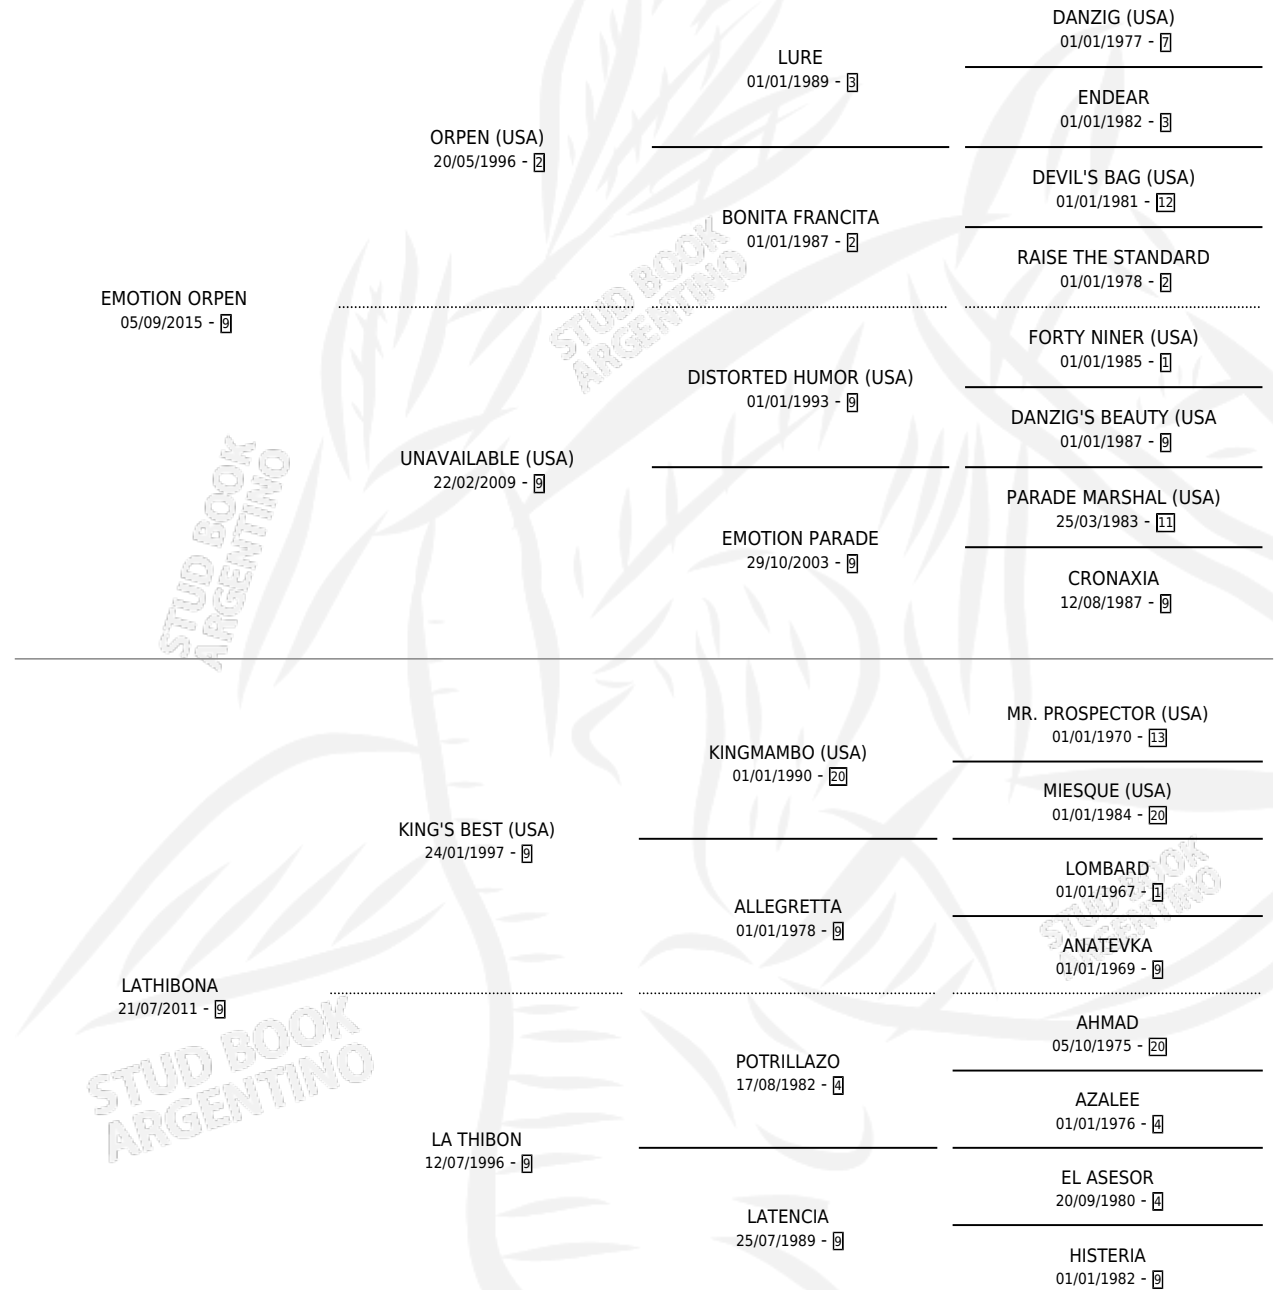

LATE AFTER

por **EMOTION ORPEN** y **LATHIBONA** por **KING'S BEST (USA)**

Argentina · Hembra · Zaino · SP · 16/08/2025
Familia 9-g · Volumen 45

ESTADO

TIPIFICACIÓN SANGUÍNEA	X
TIPIFICACIÓN POR ADN	X
PASAPORTE	X
IDENTIFICACIÓN POR MICROCHIP	X
REPRODUCTOR	X

Lugar de nacimiento: Don Yayo
Criador: Solveyra Eduardo Alfredo

PEDIGREE

LATE AFTER

Datos oficiales del Stud Book Argentino

Documento generado el 09/05/2026

studbook.org.ar