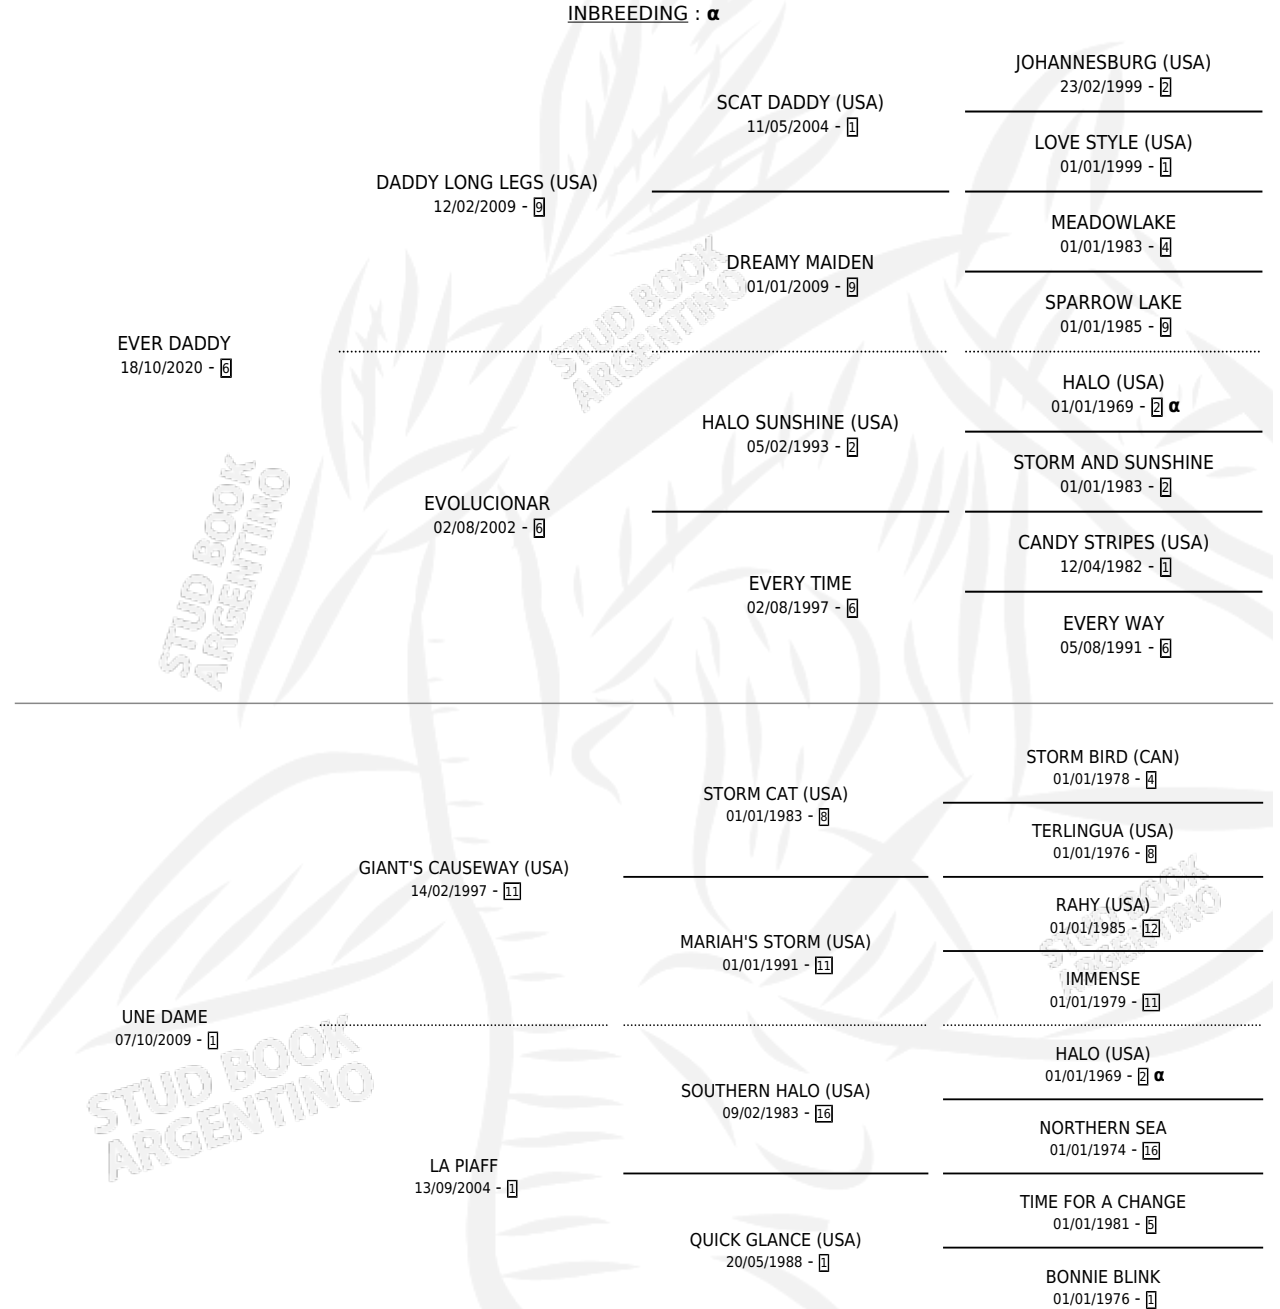

LIPP

por **EVER DADDY** y **UNE DAME** por **GIANT'S CAUSEWAY**
(USA)

Argentina · Hembra · Alazan · SP · 29/08/2025
Familia 1-x · Volumen 45

ESTADO

TIPIFICACIÓN SANGUÍNEA	X
TIPIFICACIÓN POR ADN	X
PASAPORTE	X
IDENTIFICACIÓN POR MICROCHIP	X
REPRODUCTOR	X

Lugar de nacimiento: El Mallin

Criador: Haras El Mallin S.A. y Besana Andrea Fernanda

PEDIGREE

INBREEDING : α

LIPP

Datos oficiales del Stud Book Argentino

Documento generado el 01/05/2026

studbook.org.ar