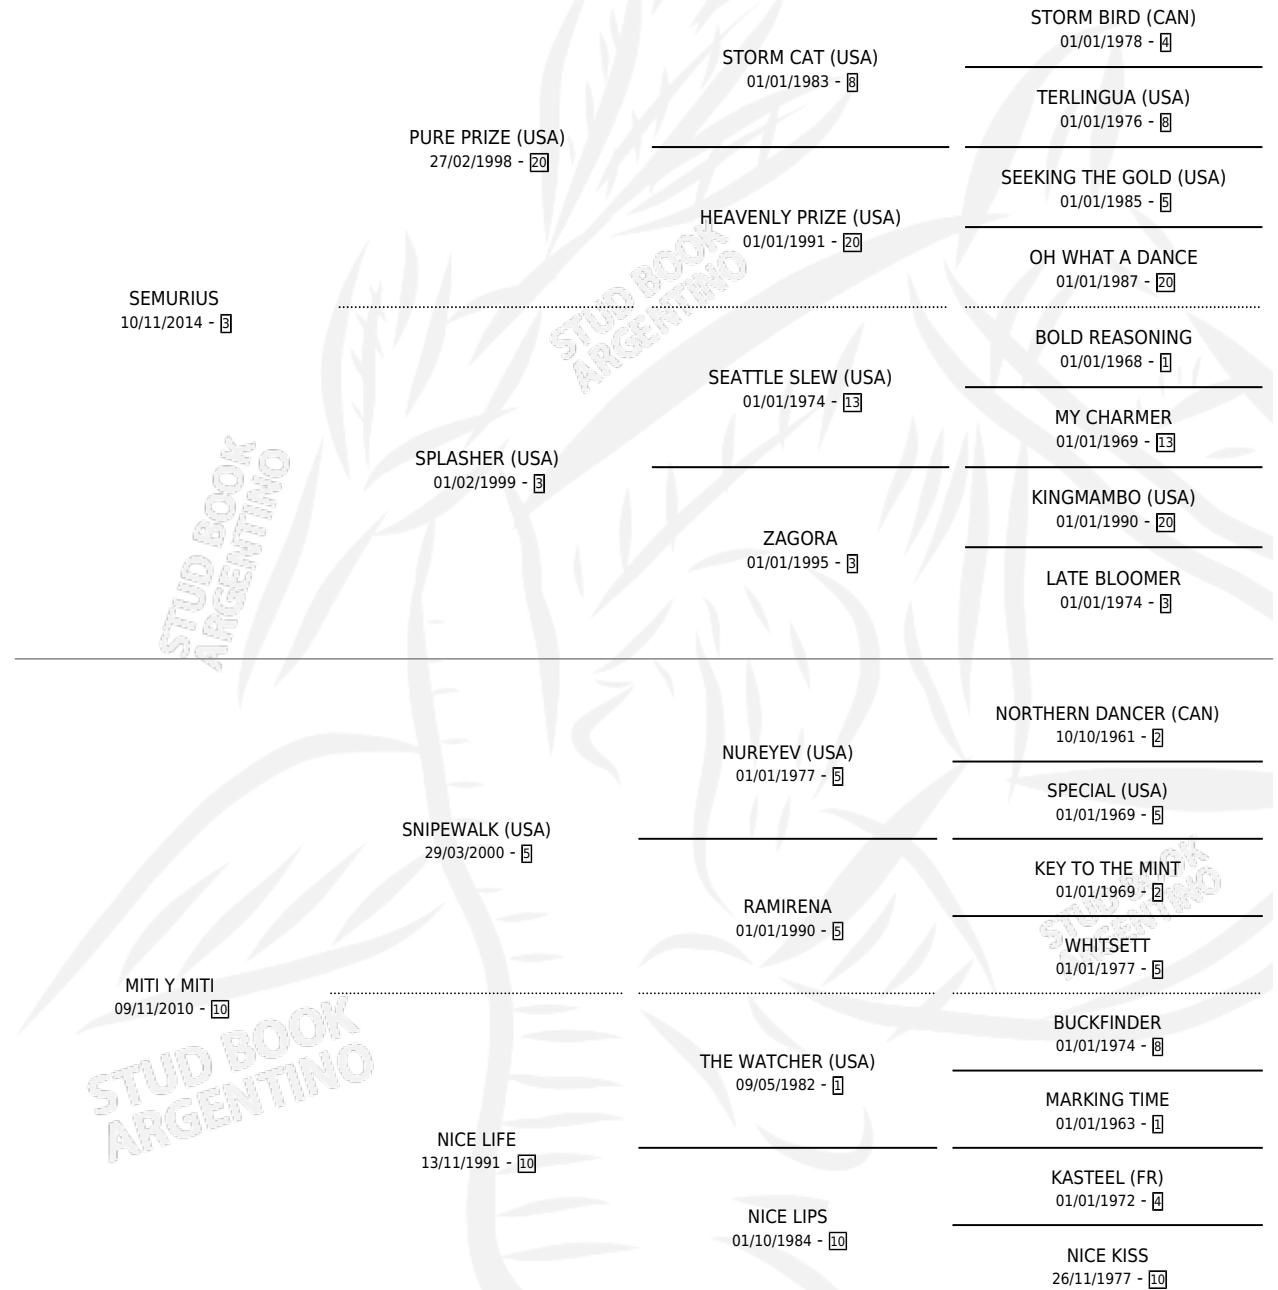

ROGER E

por SEMURIUS y MITI Y MITI por SNIPEWALK (USA)

Argentina · Macho · Alazan Tostado · SP · 08/08/2025
Familia 10 · Volumen 45

ESTADO

TIPIFICACIÓN SANGUÍNEA	X
TIPIFICACIÓN POR ADN	X
PASAPORTE	X
IDENTIFICACIÓN POR MICROCHIP	X
REPRODUCTOR	X

Lugar de nacimiento: Los Lapachos

Criador: Los Lapachos

PEDIGREE

ROGER E

Datos oficiales del Stud Book Argentino

Documento generado el 20/04/2026

studbook.org.ar