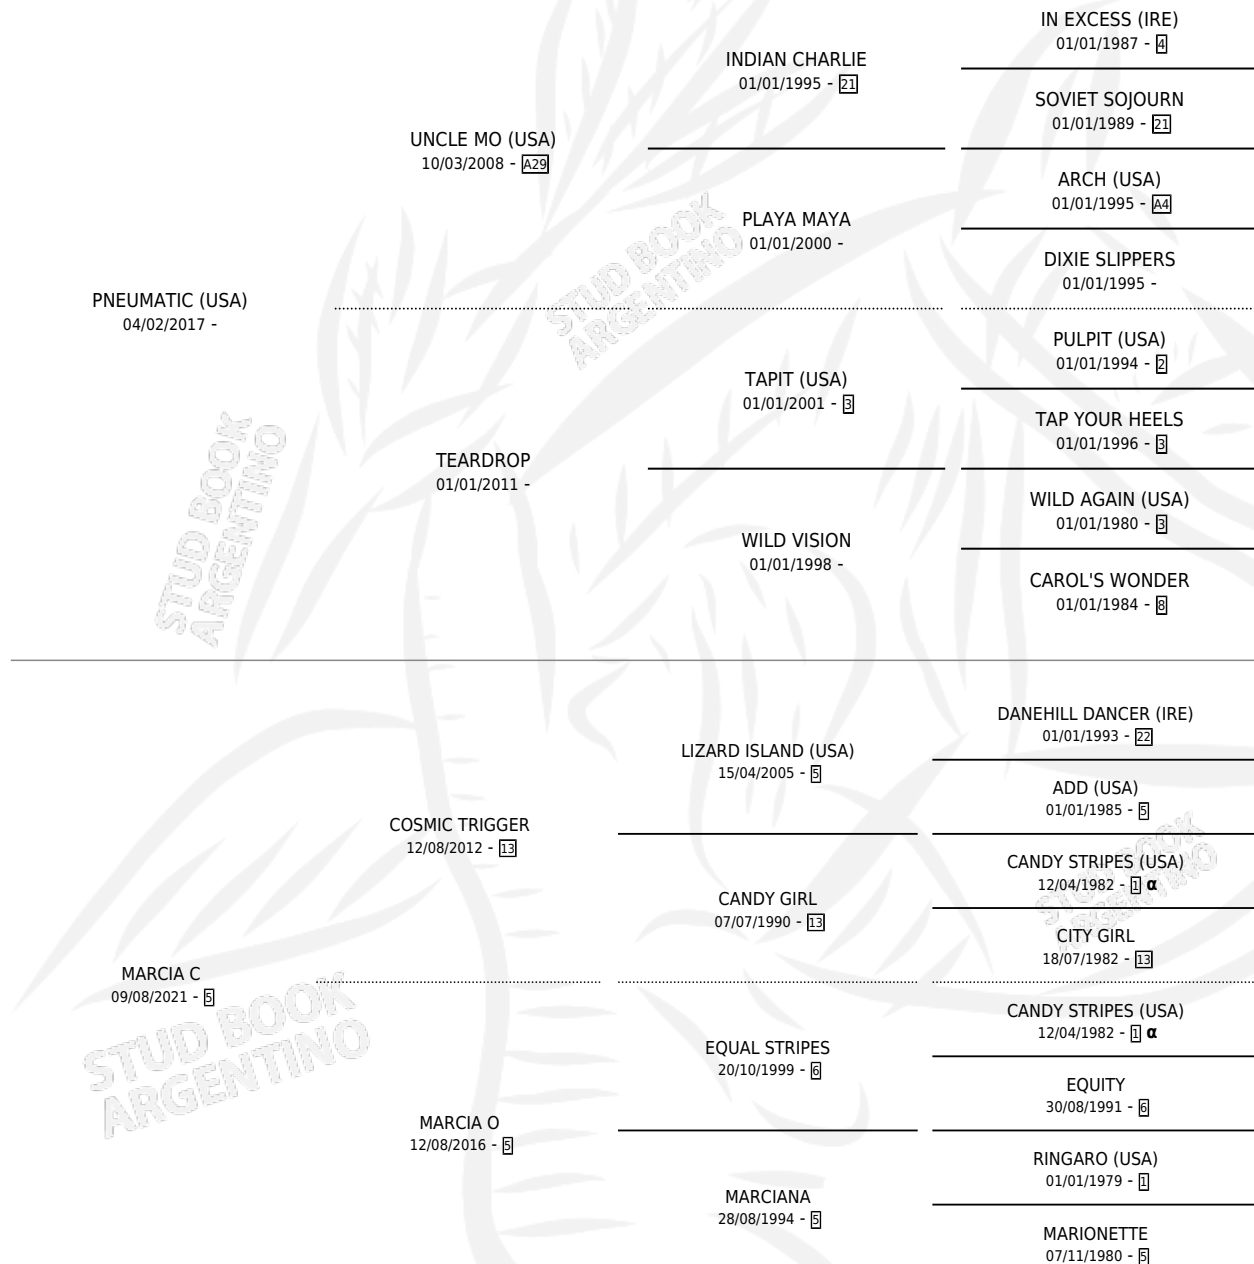

MARUCA

por **PNEUMATIC (USA)** y **MARCIA C** por **COSMIC TRIGGER**

Argentina · Hembra · Alazan · SP · 04/08/2025
Familia 5-c · Volumen 45

ESTADO

TIPIFICACIÓN SANGUÍNEA	X
TIPIFICACIÓN POR ADN	X
PASAPORTE	X
IDENTIFICACIÓN POR MICROCHIP	X
REPRODUCTOR	X

Lugar de nacimiento: Abolengo

Criador: Abolengo

PEDIGREE

INBREEDING : α

MARUCA

Datos oficiales del Stud Book Argentino

Documento generado el 07/05/2026

studbook.org.ar