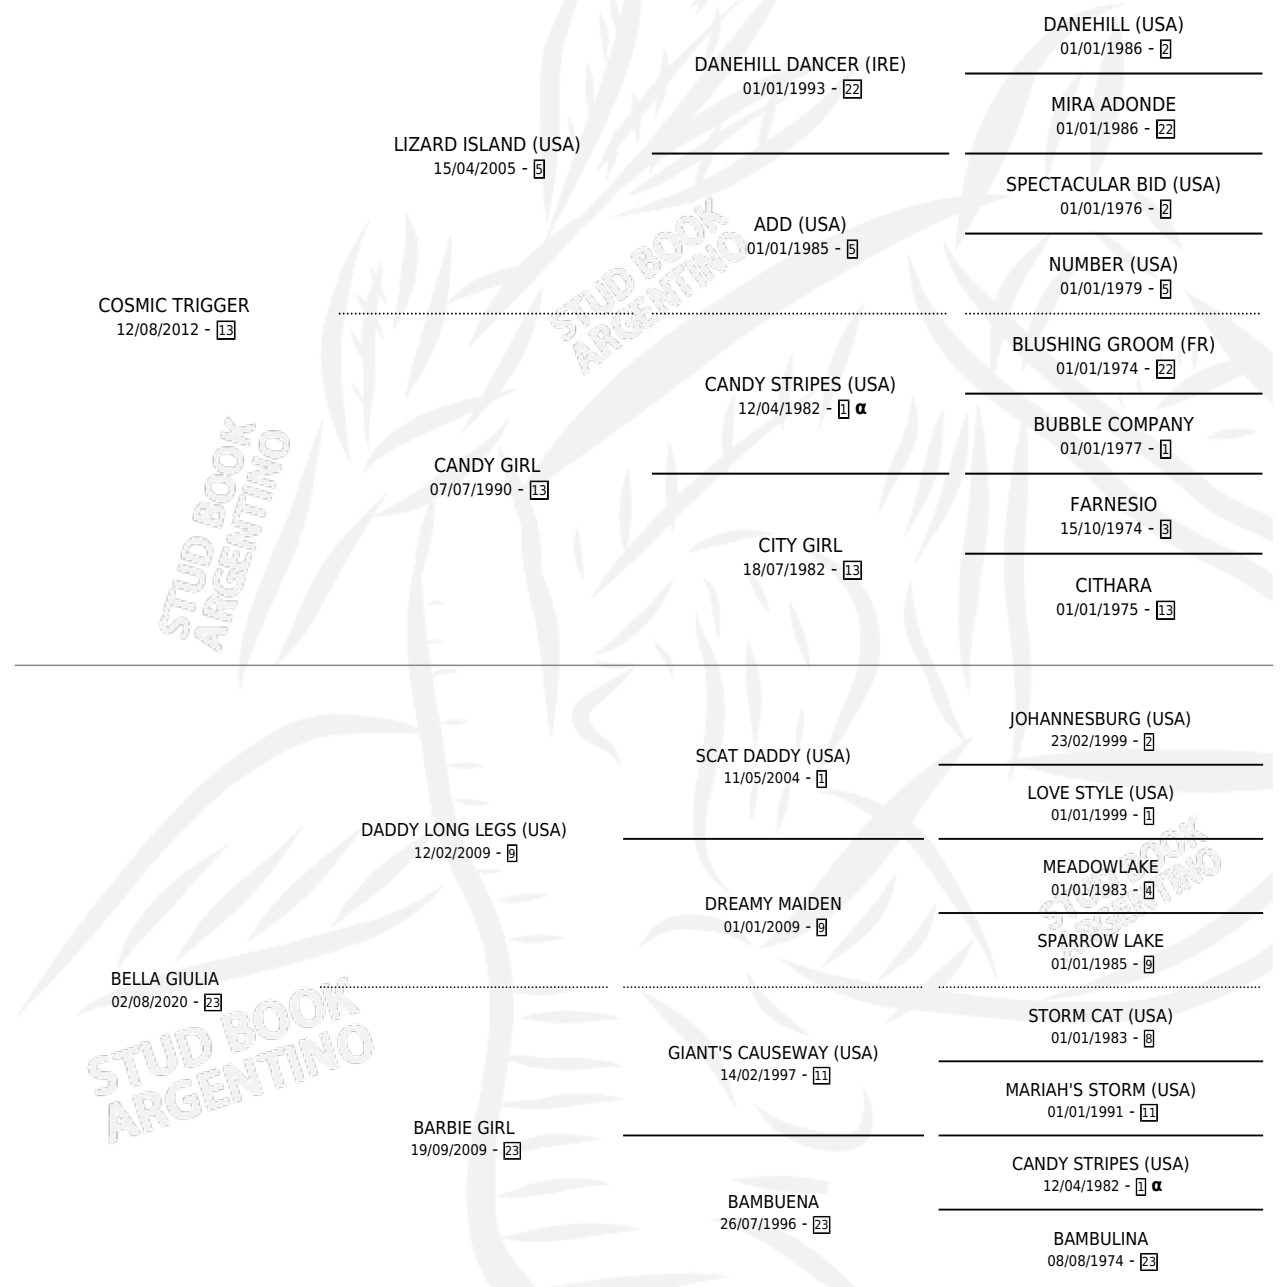

# BELLO PIACERE

por **COSMIC TRIGGER** y **BELLA GIULIA** por **DADDY LONG LEGS (USA)**

Argentina · Macho · Alazan · SP · 06/08/2025  
Familia 23-a · Volumen 45

## ESTADO

TIPIFICACIÓN SANGUÍNEA	X
TIPIFICACIÓN POR ADN	X
PASAPORTE	X
IDENTIFICACIÓN POR MICROCHIP	X
REPRODUCTOR	X

**Lugar de nacimiento:** Abolengo  
**Criador:** Abolengo

## PEDIGREE

INBREEDING :  $\alpha$