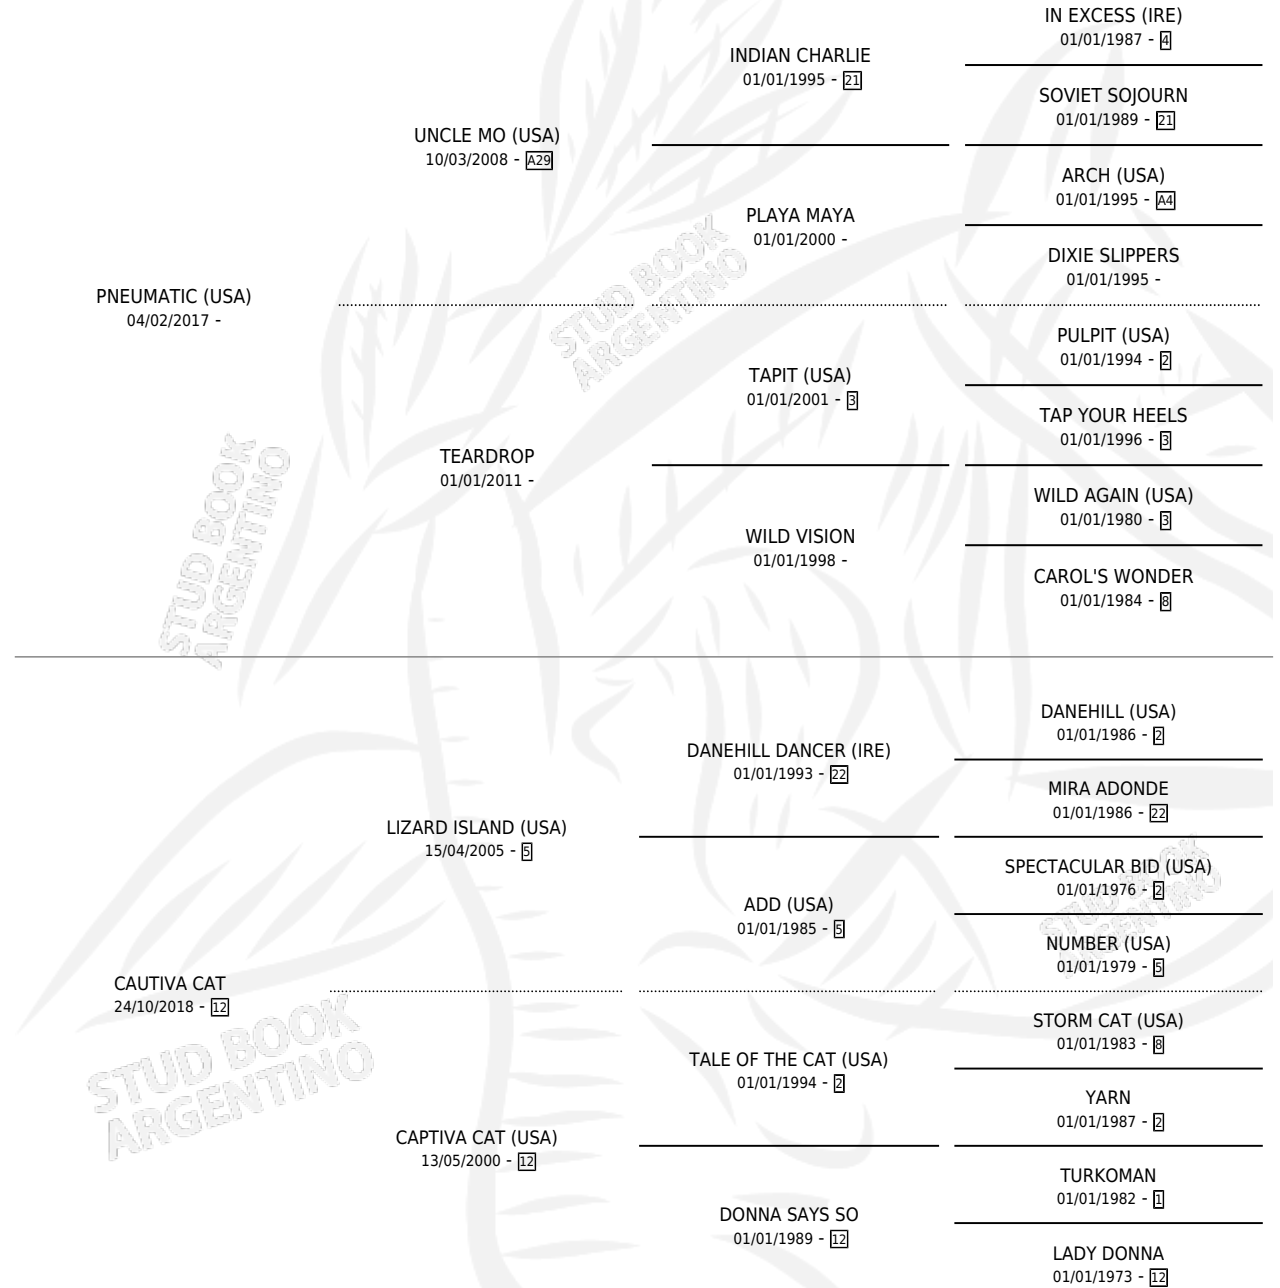

CAUTIVA MATIC

por PNEUMATIC (USA) y CAUTIVA CAT por LIZARD ISLAND (USA)

Argentina · Hembra · Zaino · SP · 08/08/2025
Familia 12-c · Volumen 45

ESTADO

TIPIFICACIÓN SANGUÍNEA	X
TIPIFICACIÓN POR ADN	✓
PASAPORTE	X
IDENTIFICACIÓN POR MICROCHIP	✓
REPRODUCTOR	X

Lugar de nacimiento: Abolengo
Criador: Abolengo

PEDIGREE

CAUTIVA MATIC

Datos oficiales del Stud Book Argentino

Documento generado el 12/06/2026

studbook.org.ar