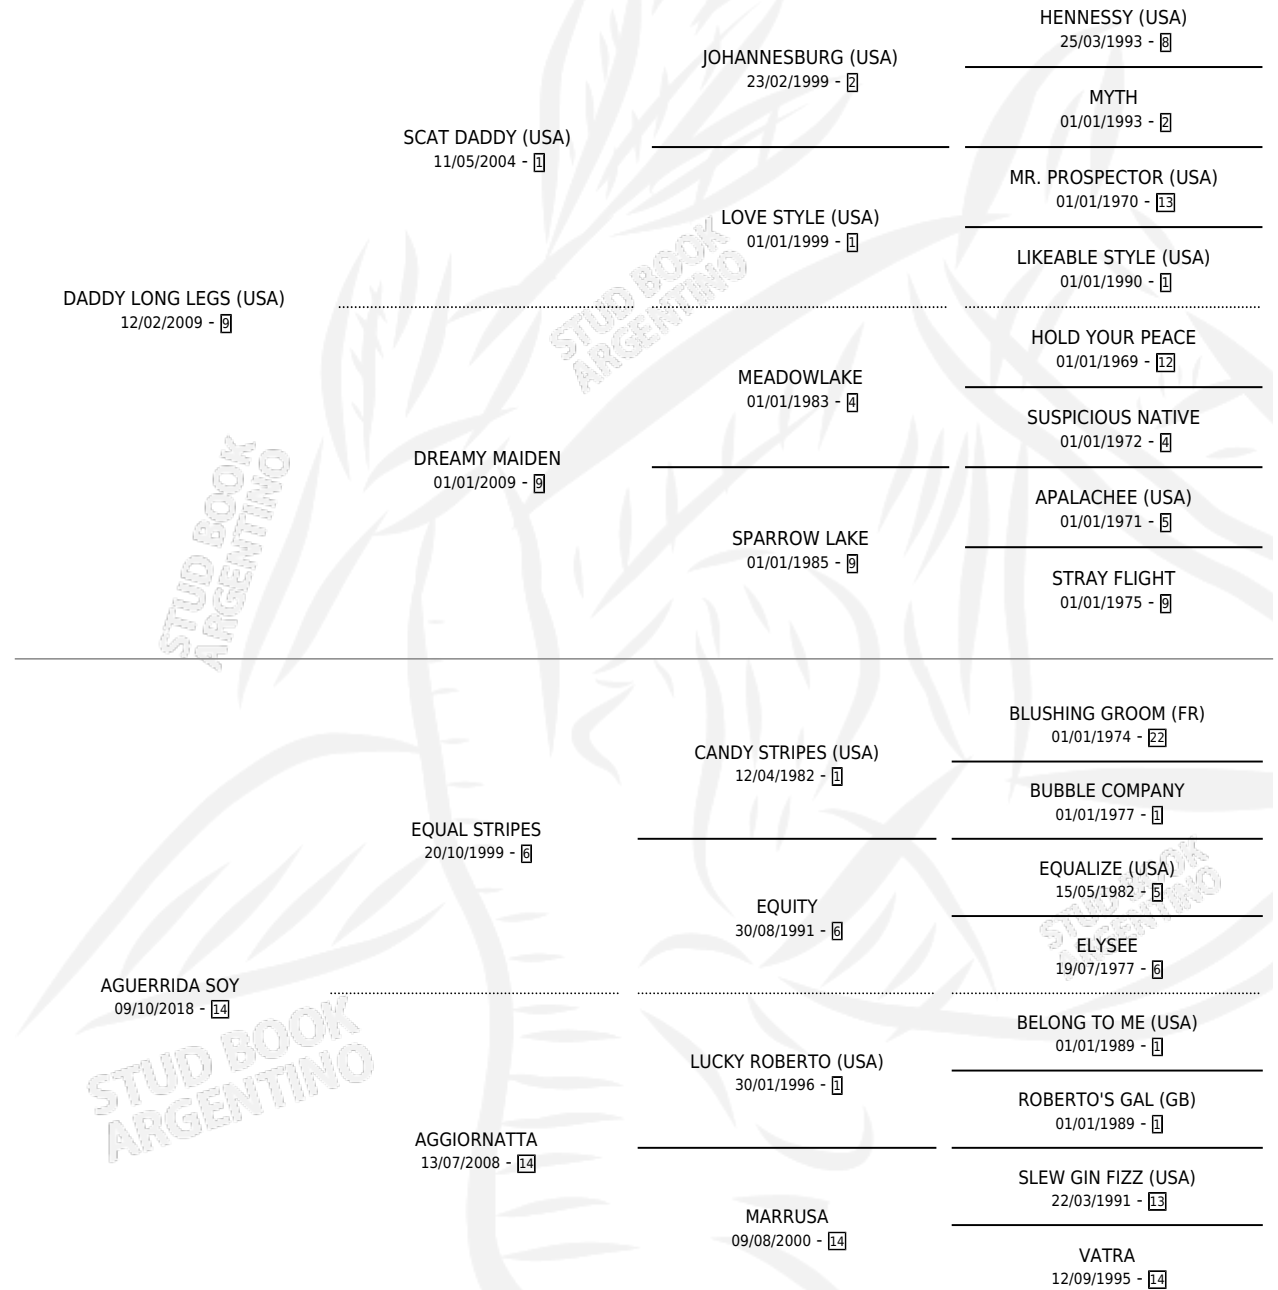

AGUERRIDO

por **DADDY LONG LEGS (USA)** y **AGUERRIDA SOY** por **EQUAL STRIPES**

Argentina · Macho · Alazan · SP · 09/08/2025
Familia 14-c · Volumen 45

ESTADO

TIPIFICACIÓN SANGUÍNEA	X
TIPIFICACIÓN POR ADN	X
PASAPORTE	X
IDENTIFICACIÓN POR MICROCHIP	✓
REPRODUCTOR	X

Lugar de nacimiento: Abolengo
Criador: Abolengo

PEDIGREE

AGUERRIDO

Datos oficiales del Stud Book Argentino

Documento generado el 05/05/2026

studbook.org.ar