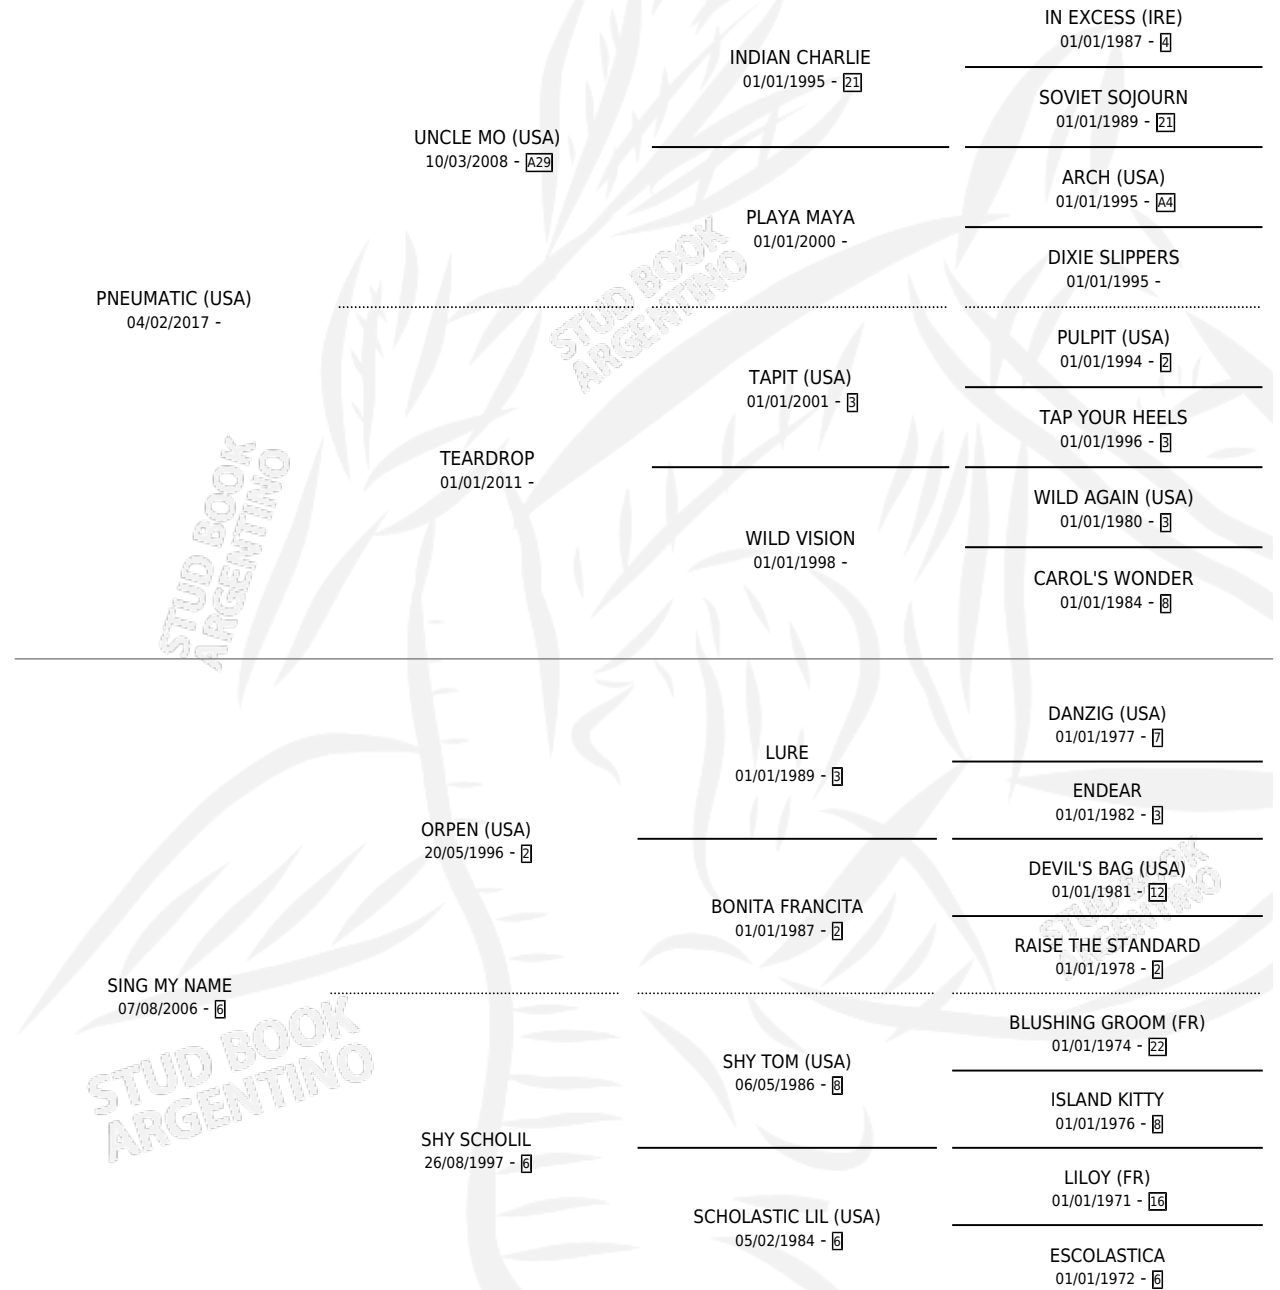

ES REINA

por **PNEUMATIC (USA)** y **SING MY NAME** por **ORPEN (USA)**

Argentina · Hembra · Zaino · SP · 10/08/2025
Familia 6-f · Volumen 45

ESTADO

TIPIFICACIÓN SANGUÍNEA	X
TIPIFICACIÓN POR ADN	X
PASAPORTE	X
IDENTIFICACIÓN POR MICROCHIP	X
REPRODUCTOR	X

Lugar de nacimiento: Abolengo
Criador: Abolengo

PEDIGREE

ES REINA

Datos oficiales del Stud Book Argentino

Documento generado el 11/06/2026

studbook.org.ar