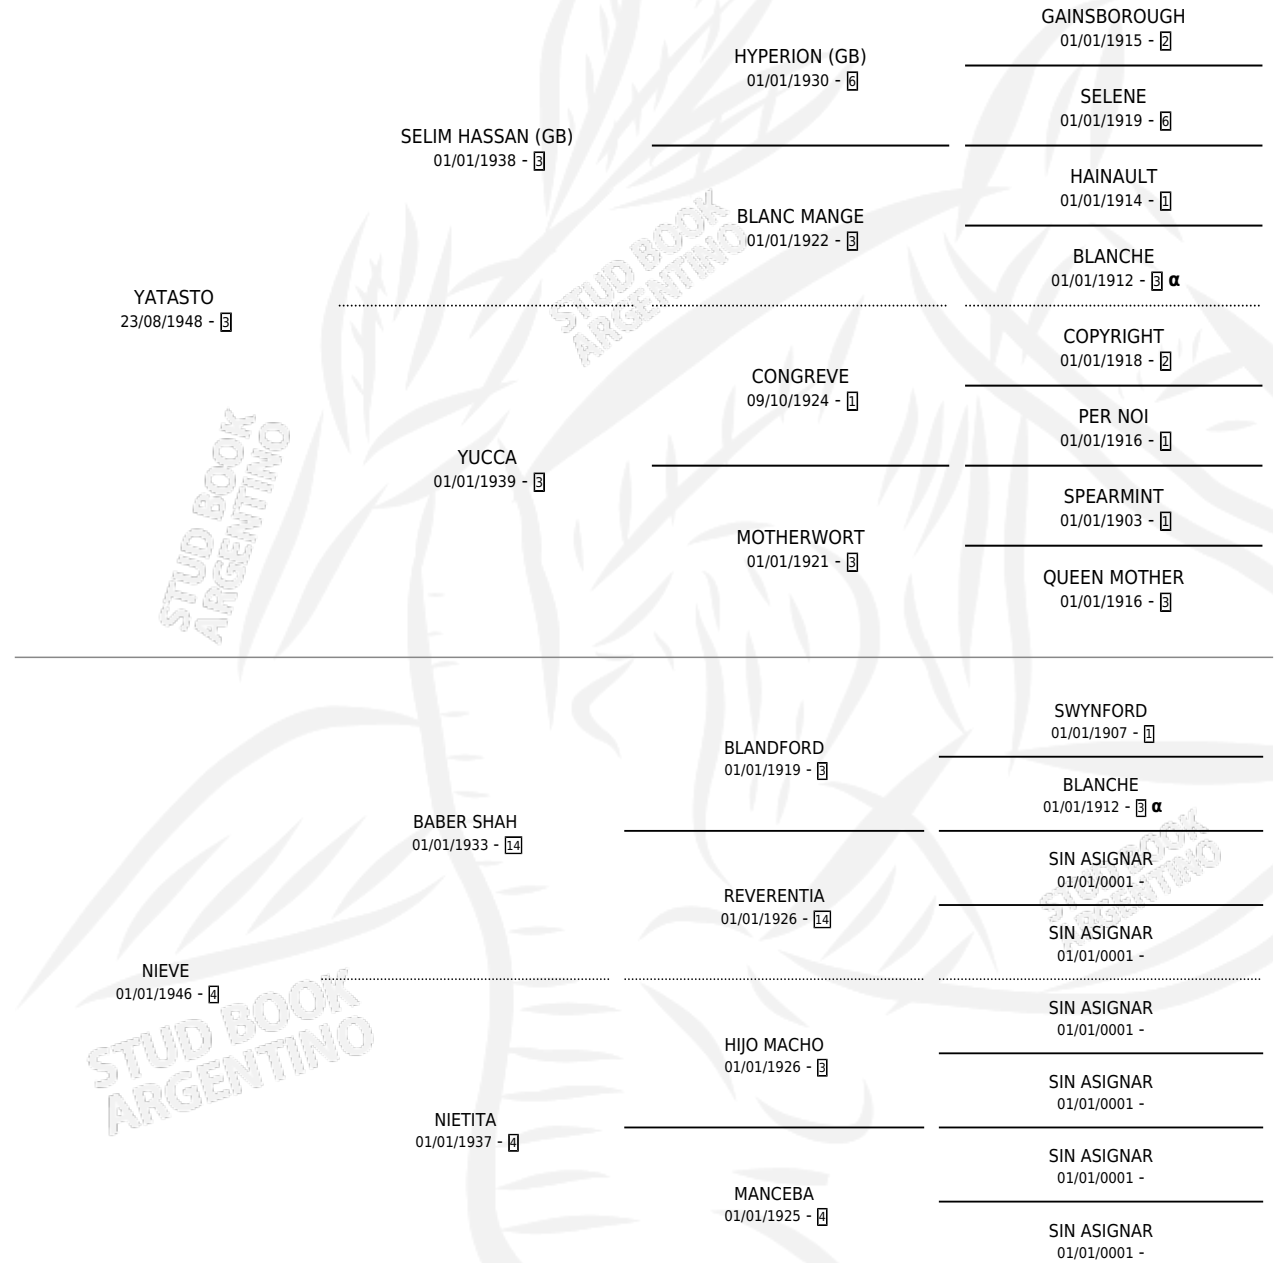

LA POSTA

por **YASTASTO** y **NIEVE** por **BABER SHAH**

Argentina · Hembra · Alazan Tostado · · 01/01/1955
Familia 4-c · Volumen 22

ESTADO

TIPIFICACIÓN SANGUÍNEA	X
TIPIFICACIÓN POR ADN	X
PASAPORTE	X
IDENTIFICACIÓN POR MICROCHIP	X
REPRODUCTOR	X

Lugar de nacimiento: Campo particular

Criador: Sin dato

~

HIJOS

	MACHOS	HEMBRAS
1 NACIERON	0	1
SIN ACTUACIONES		

PEDIGREE

INBREEDING : α