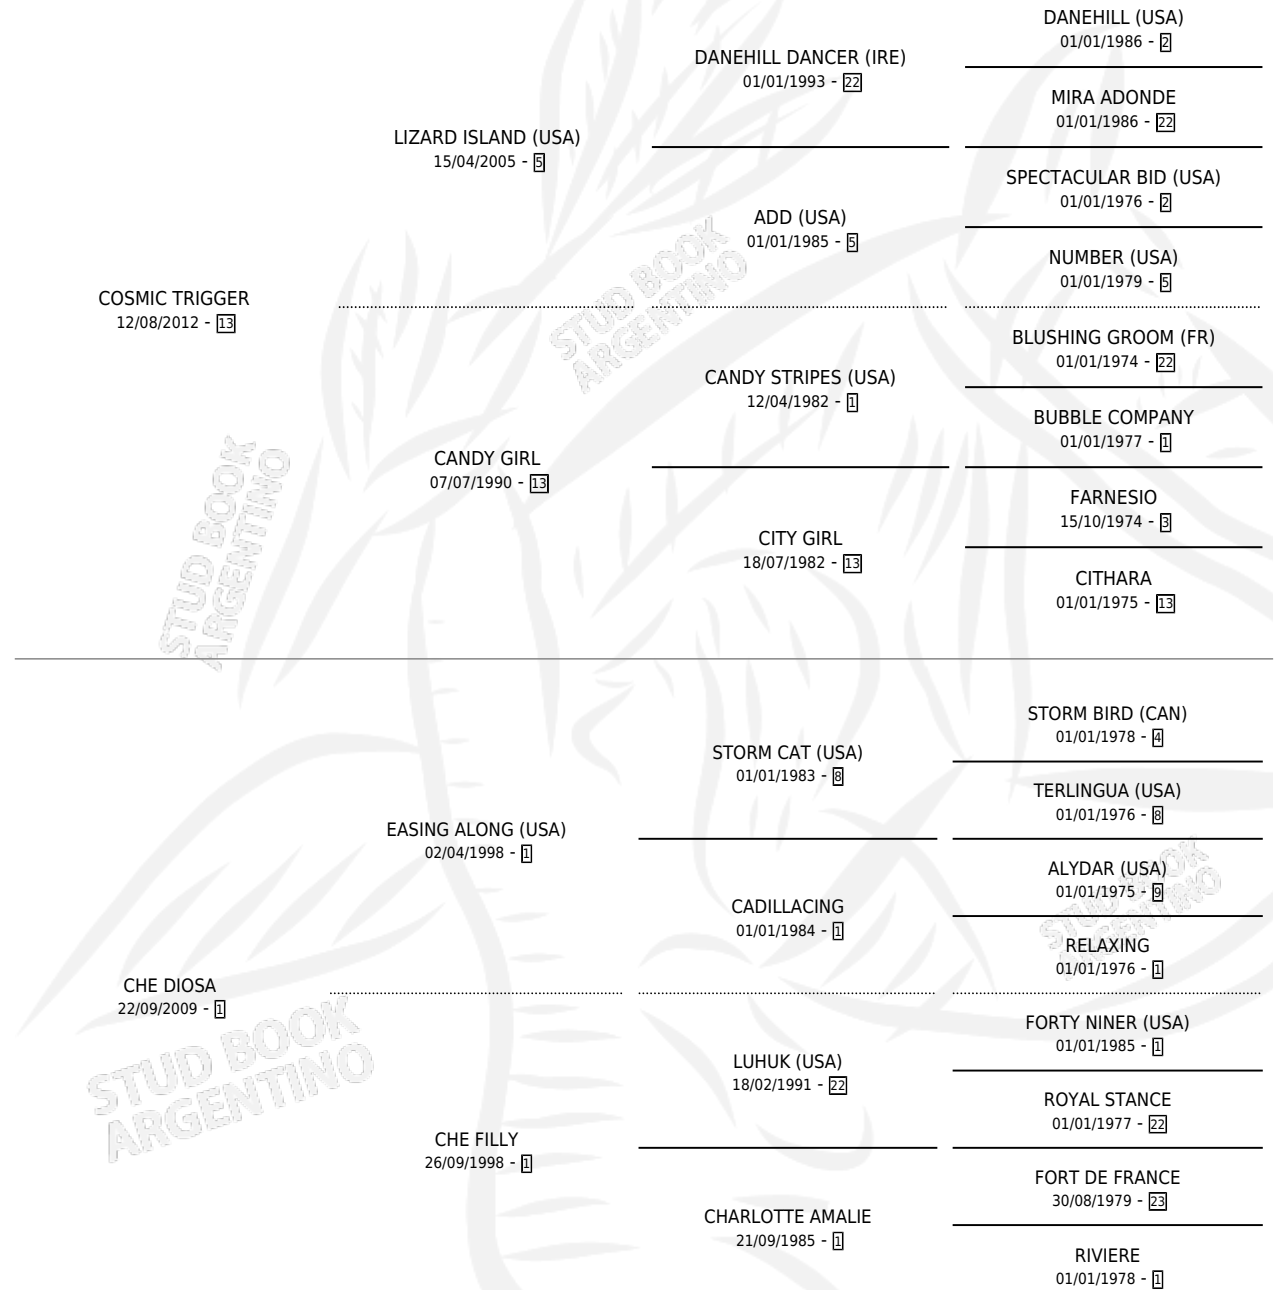

CHAVAL

por **COSMIC TRIGGER** y **CHE DIOSA** por **EASING ALONG**
(USA)

Argentina · Macho · Alazan · SP · 13/08/2025
Familia 1-w · Volumen 45

ESTADO

TIPIFICACIÓN SANGUÍNEA	X
TIPIFICACIÓN POR ADN	X
PASAPORTE	X
IDENTIFICACIÓN POR MICROCHIP	X
REPRODUCTOR	X

Lugar de nacimiento: Abolengo
Criador: Abolengo

PEDIGREE

CHAVAL

Datos oficiales del Stud Book Argentino

Documento generado el 05/05/2026

studbook.org.ar