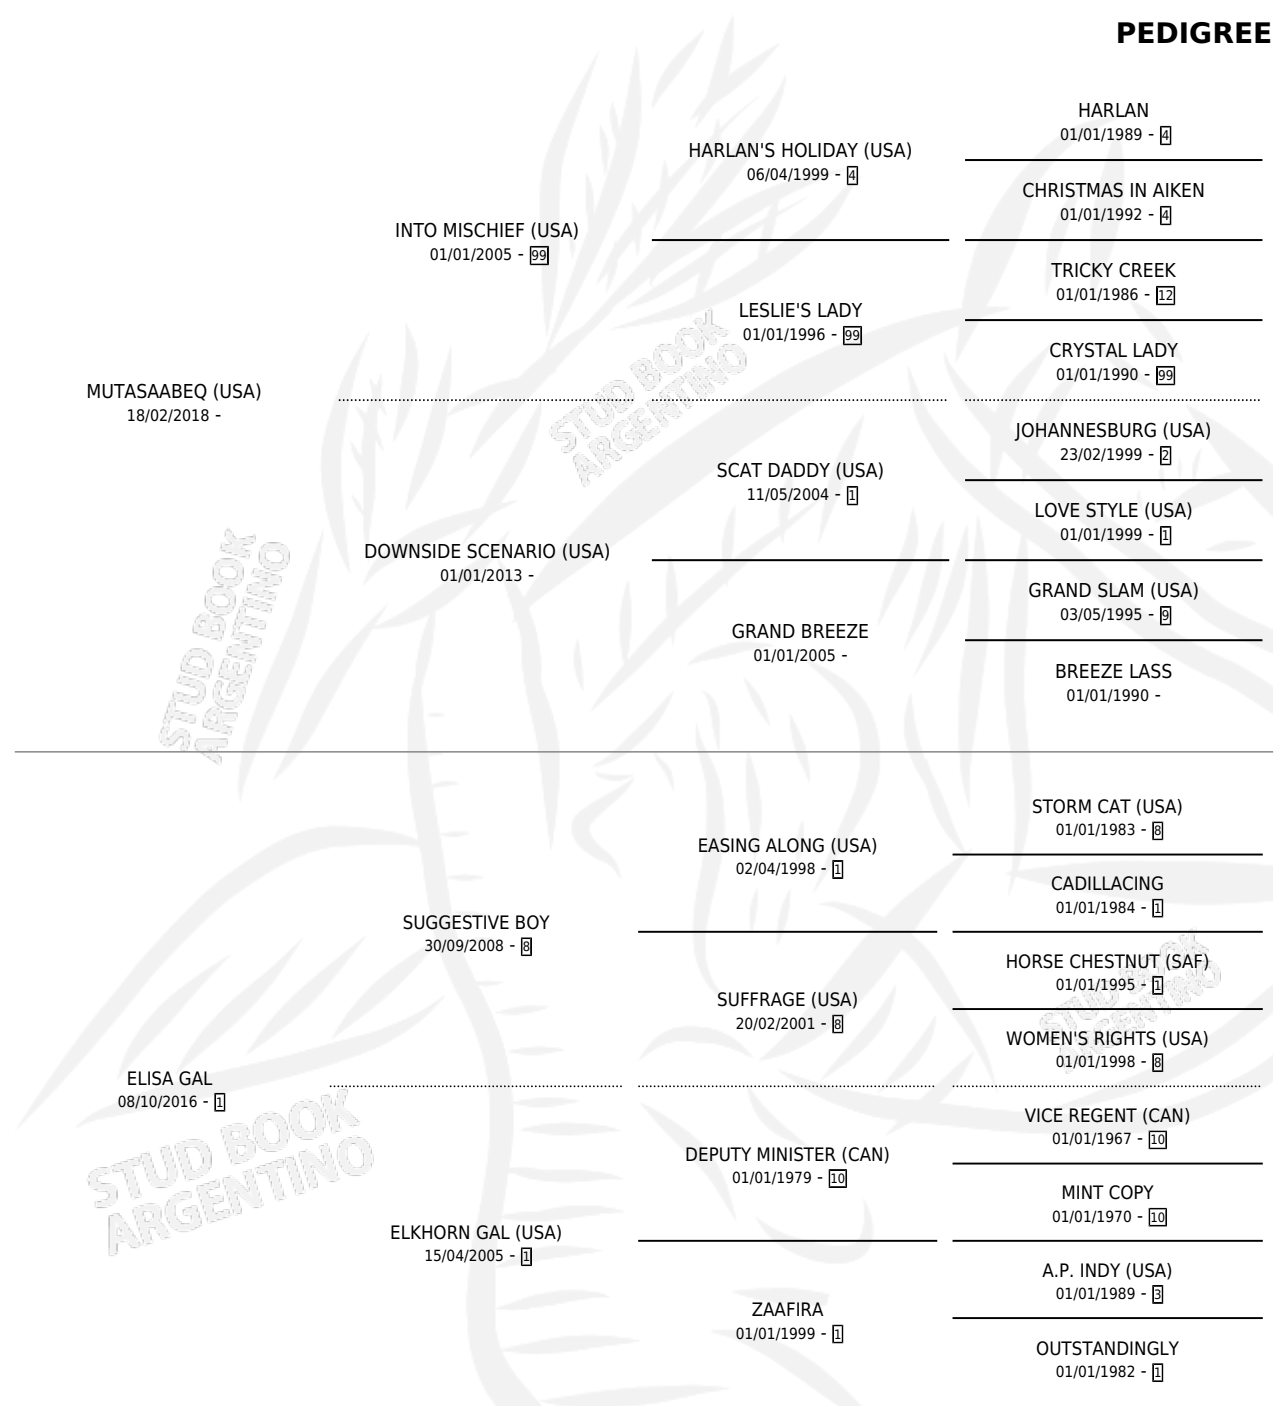

INTO YOU

por **MUTASAABEQ (USA)** y **ELISA GAL** por **SUGGESTIVE BOY**

Argentina · Macho · Zaino · SP · 17/08/2025
Familia 1-x · Volumen 45

ESTADO

TIPIFICACIÓN SANGUÍNEA	X
TIPIFICACIÓN POR ADN	✓
PASAPORTE	X
IDENTIFICACIÓN POR MICROCHIP	✓
REPRODUCTOR	X

Lugar de nacimiento: Don Yayo
Criador: Gamlingay S.A.

PEDIGREE