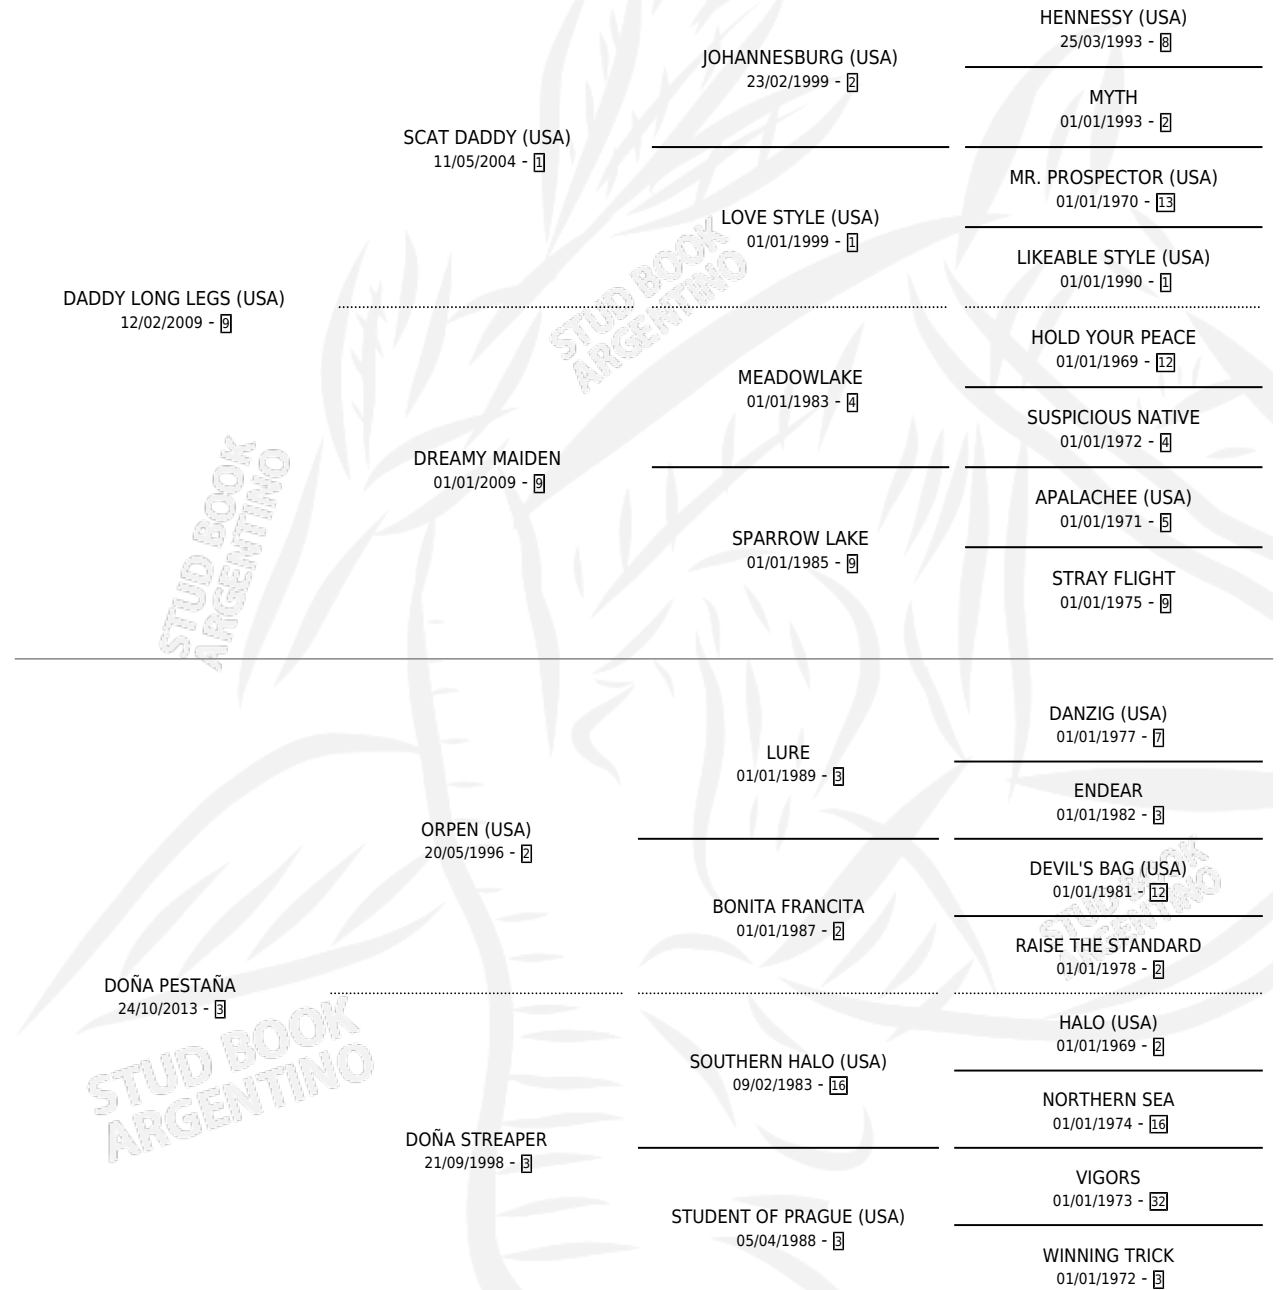

DON TALAL

por DADDY LONG LEGS (USA) y DOÑA PESTAÑA por
ORPEN (USA)

Argentina · Macho · Alazan · SP · 19/08/2025
Familia 3-n · Volumen 45

ESTADO

TIPIFICACIÓN SANGUÍNEA	X
TIPIFICACIÓN POR ADN	X
PASAPORTE	X
IDENTIFICACIÓN POR MICROCHIP	X
REPRODUCTOR	X

Lugar de nacimiento: San Benito

Criador: San Benito

PEDIGREE

DON TALAL

Datos oficiales del Stud Book Argentino

Documento generado el 15/05/2026

studbook.org.ar