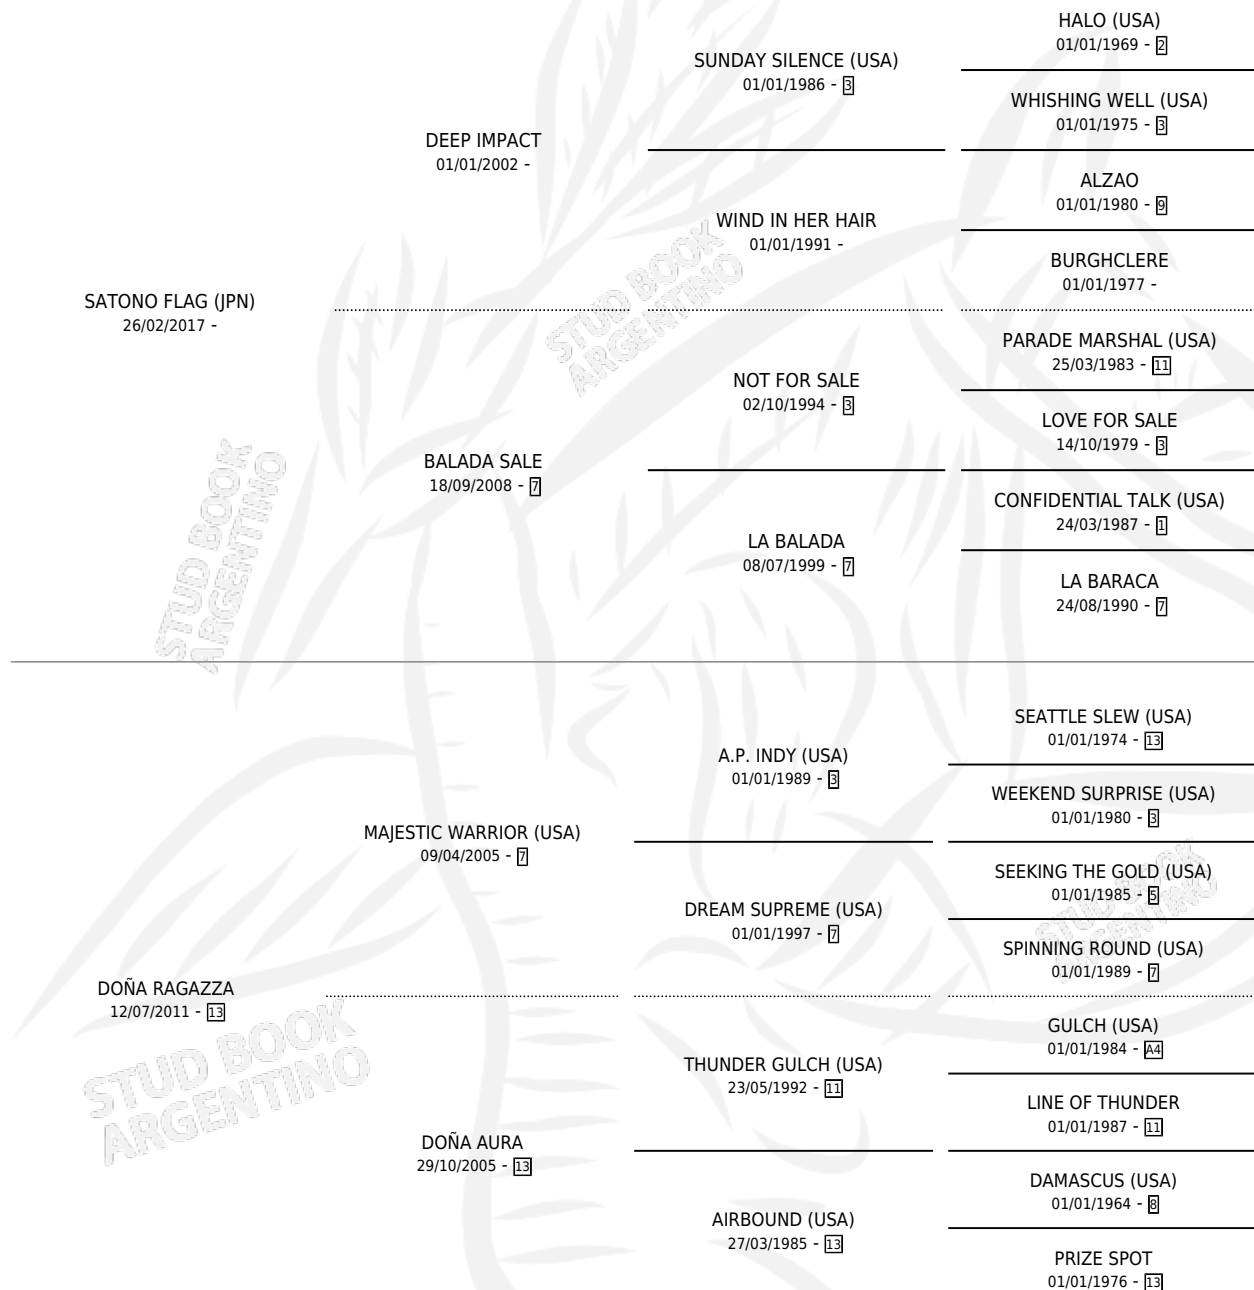

DON GARFIELD

por **SATONO FLAG (JPN)** y **DOÑA RAGAZZA** por **MAJESTIC WARRIOR (USA)**

Argentina · Macho · Alazan · SP · 23/08/2025
Familia 13-b · Volumen 45

ESTADO

TIPIFICACIÓN SANGUÍNEA	X
TIPIFICACIÓN POR ADN	X
PASAPORTE	X
IDENTIFICACIÓN POR MICROCHIP	X
REPRODUCTOR	X

Lugar de nacimiento: San Benito
Criador: San Benito

PEDIGREE