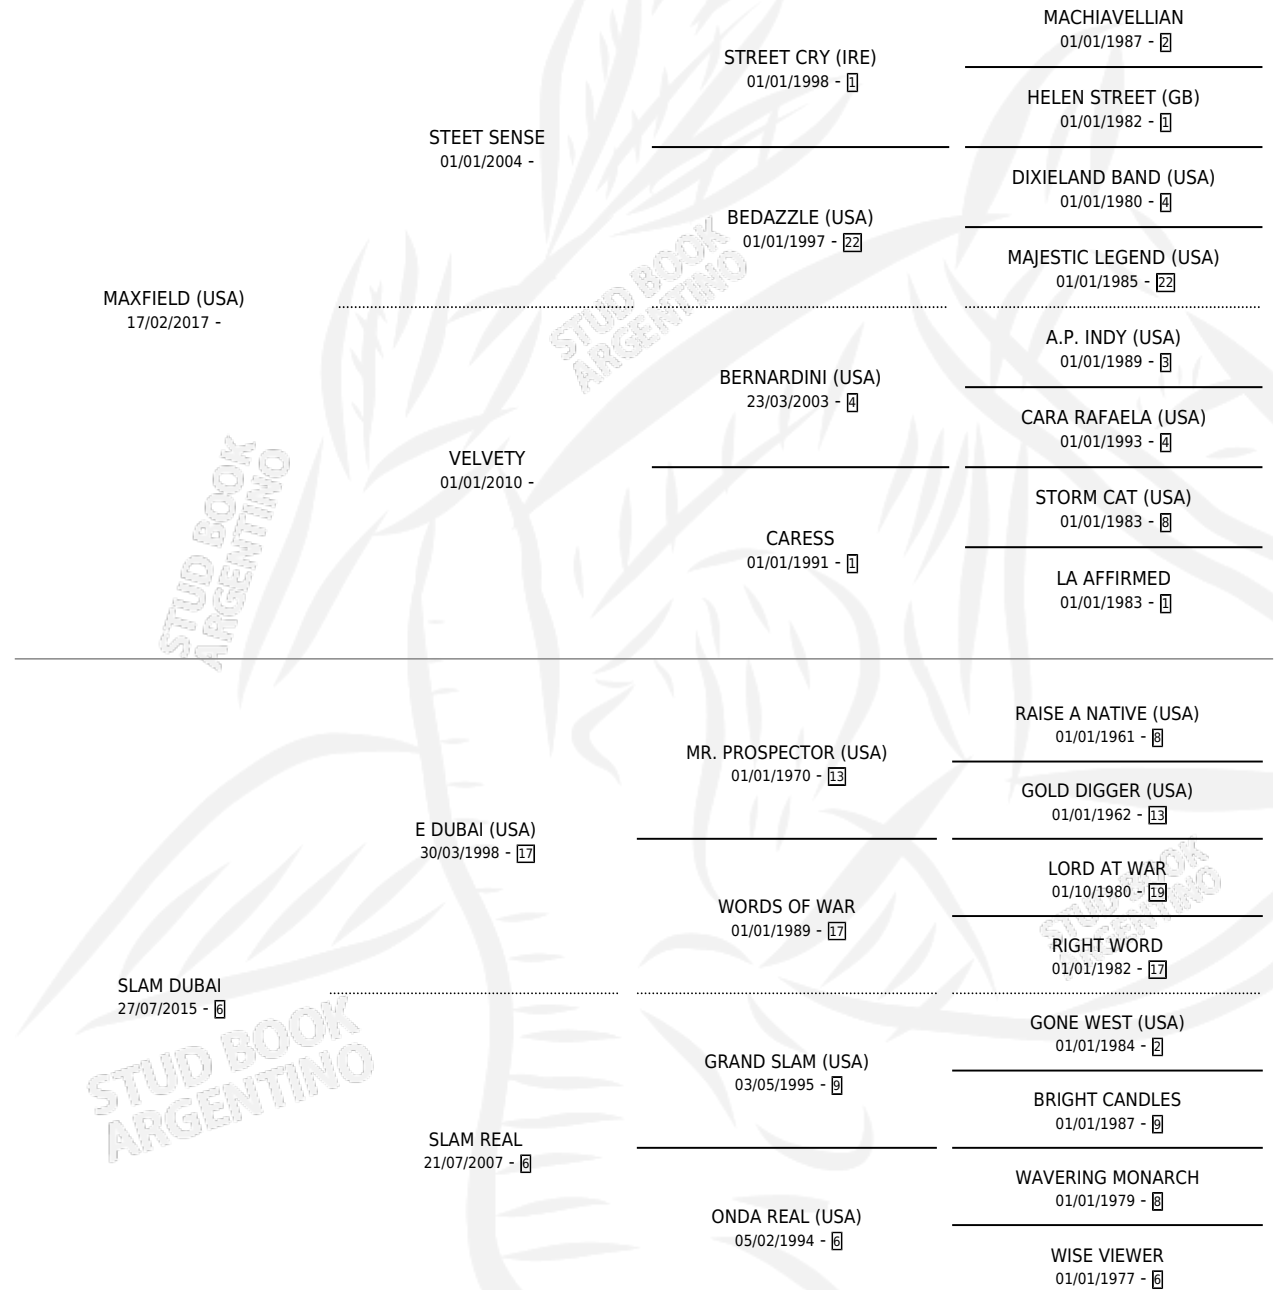

MAX DUBAI

por **MAXFIELD (USA)** y **SLAM DUBAI por E DUBAI (USA)**

Argentina · Hembra · Zaino · SP · 12/07/2025
Familia 6-a · Volumen 45

ESTADO

TIPIFICACIÓN SANGUÍNEA	X
TIPIFICACIÓN POR ADN	✓
PASAPORTE	✓
IDENTIFICACIÓN POR MICROCHIP	✓
REPRODUCTOR	X

Lugar de nacimiento: Firmamento

Criador: Firmamento

PEDIGREE

MAX DUBAI

Datos oficiales del Stud Book Argentino

Documento generado el 10/05/2026

studbook.org.ar