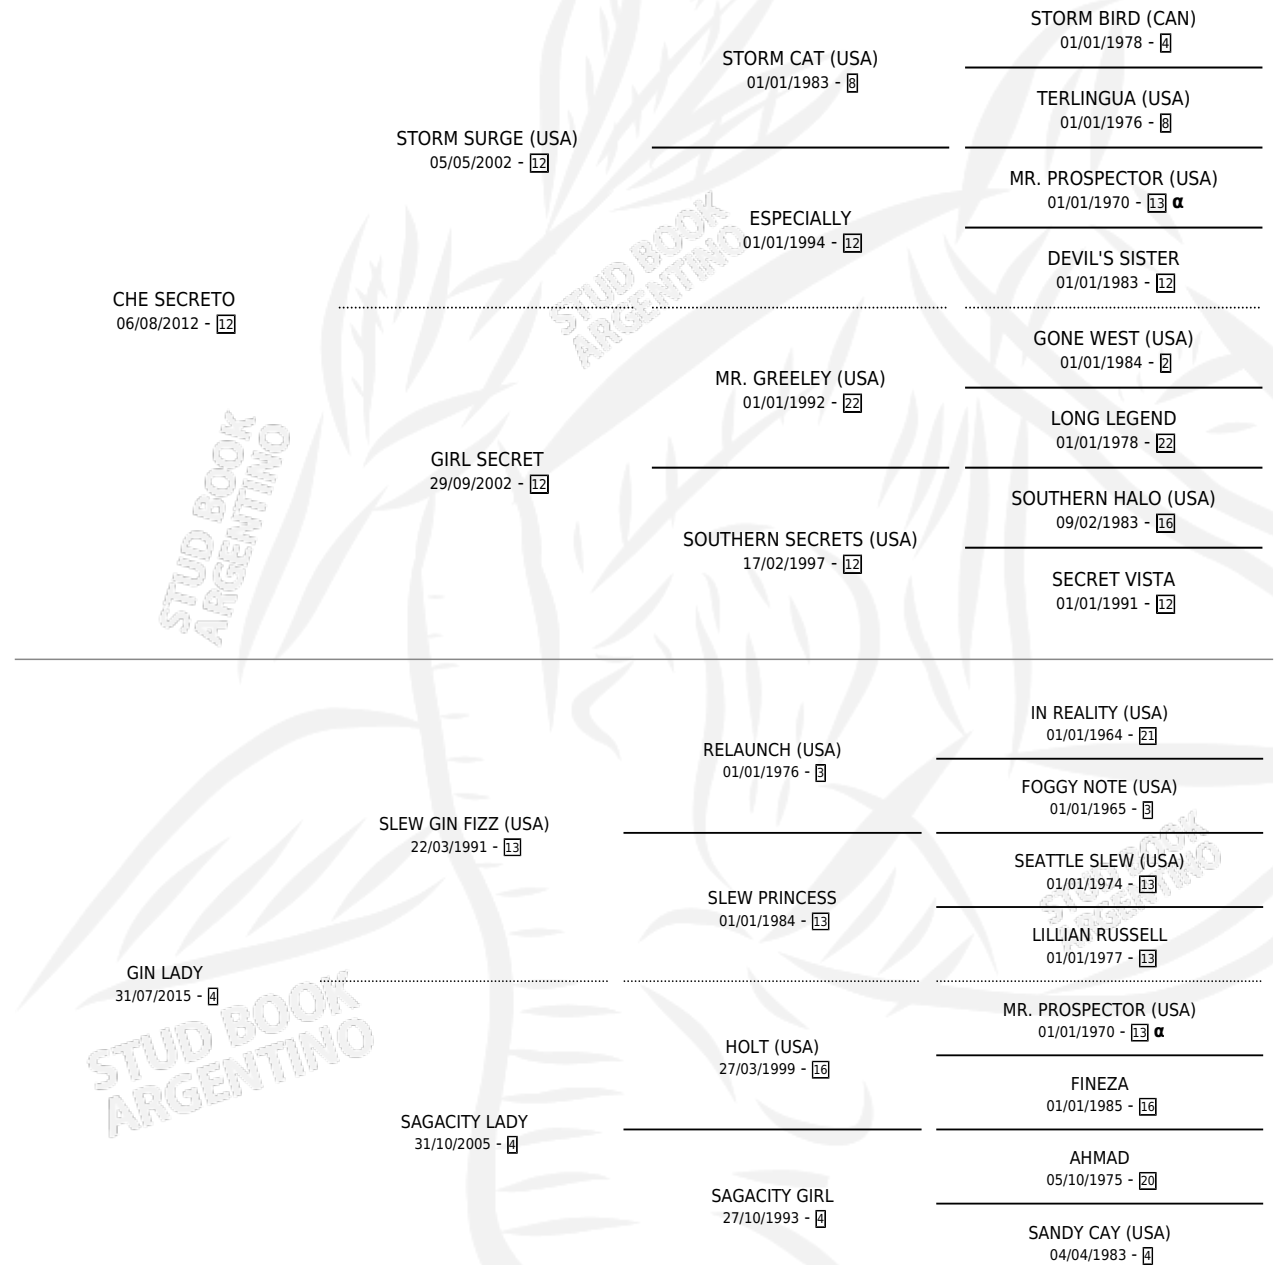

# CHE GINEBRA

por CHE SECRETO y GIN LADY por SLEW GIN FIZZ (USA)

Argentina · Hembra · Zaino o Tordillo · SP · 09/08/2025  
Familia 4-m · Volumen 45

## ESTADO

TIPIFICACIÓN SANGUÍNEA	X
TIPIFICACIÓN POR ADN	X
PASAPORTE	X
IDENTIFICACIÓN POR MICROCHIP	✓
REPRODUCTOR	X

**Lugar de nacimiento:** Costa Del Rio

**Criador:** Casanova Nestor E.

## PEDIGREE

INBREEDING : α