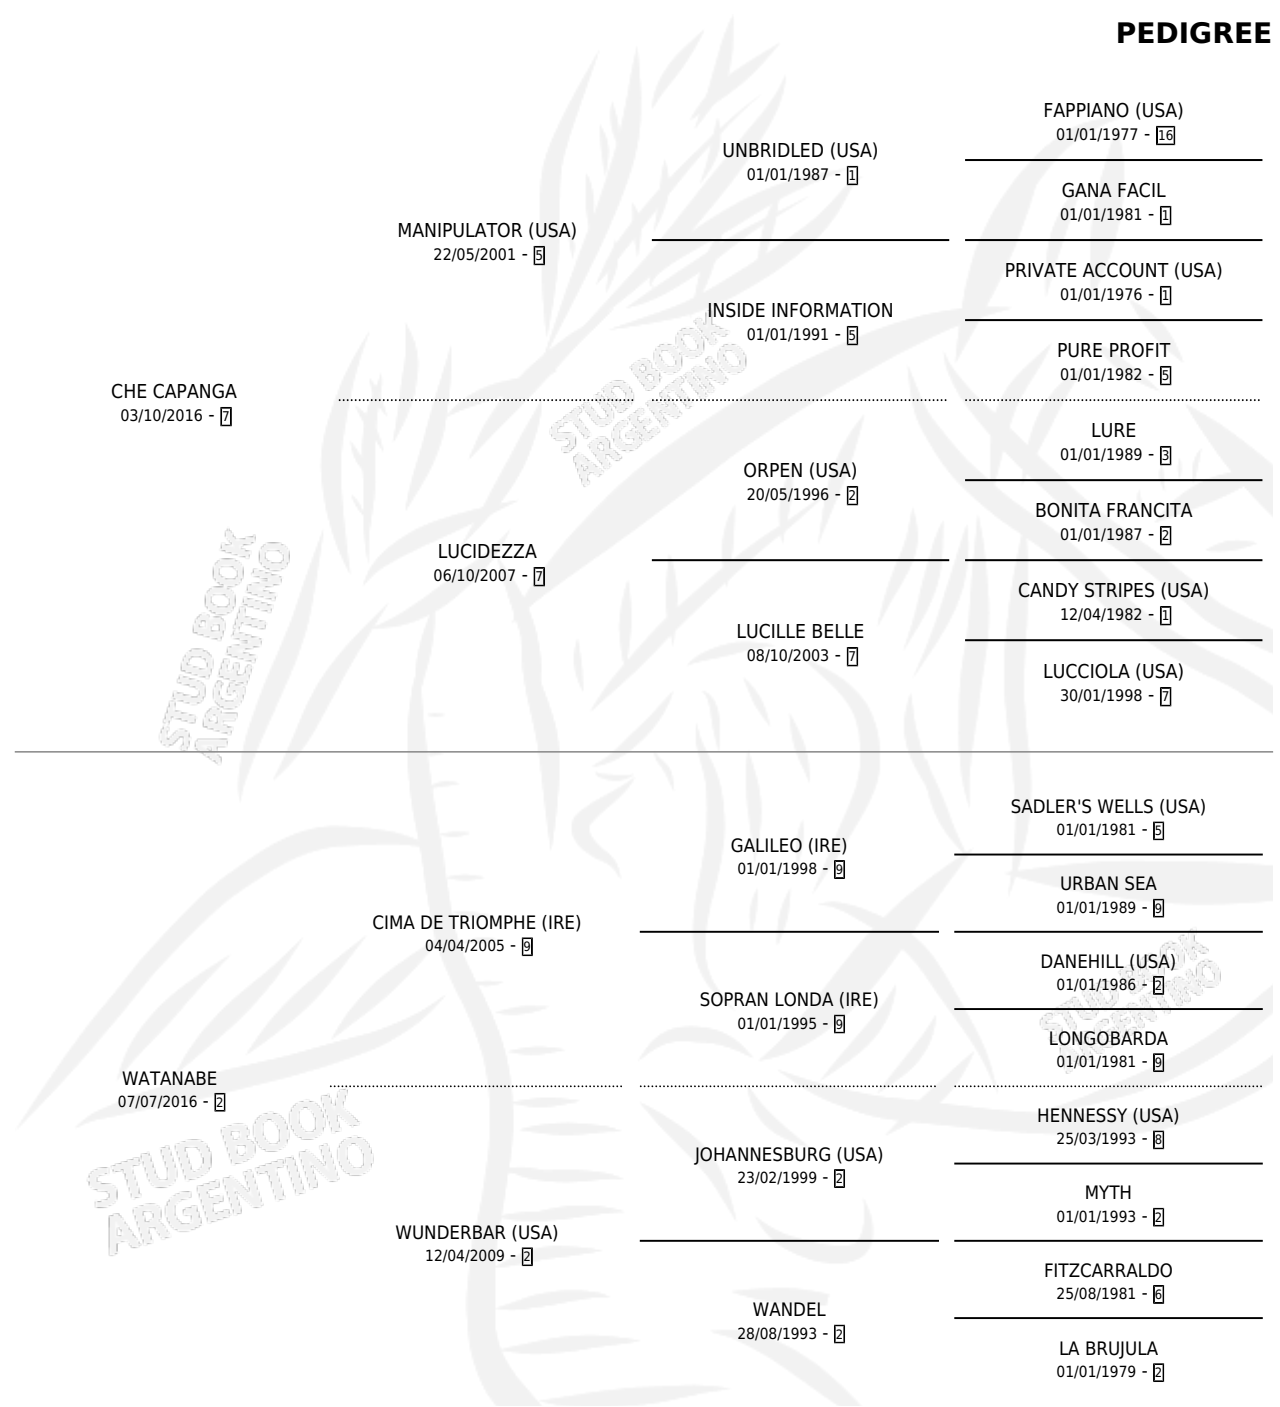

CHE NAVE

por CHE CAPANGA y WATANABE por CIMA DE TRIOMPHE (IRE)

Argentina · Macho · Zaino · SP · 29/07/2025
Familia 2-f · Volumen 45

ESTADO

TIPIFICACIÓN SANGUÍNEA	X
TIPIFICACIÓN POR ADN	X
PASAPORTE	X
IDENTIFICACIÓN POR MICROCHIP	X
REPRODUCTOR	X

Lugar de nacimiento: Costa Del Rio
Criador: Guarino Cristian Ezequiel

PEDIGREE

CHE NAVE

Datos oficiales del Stud Book Argentino

Documento generado el 04/05/2026

studbook.org.ar