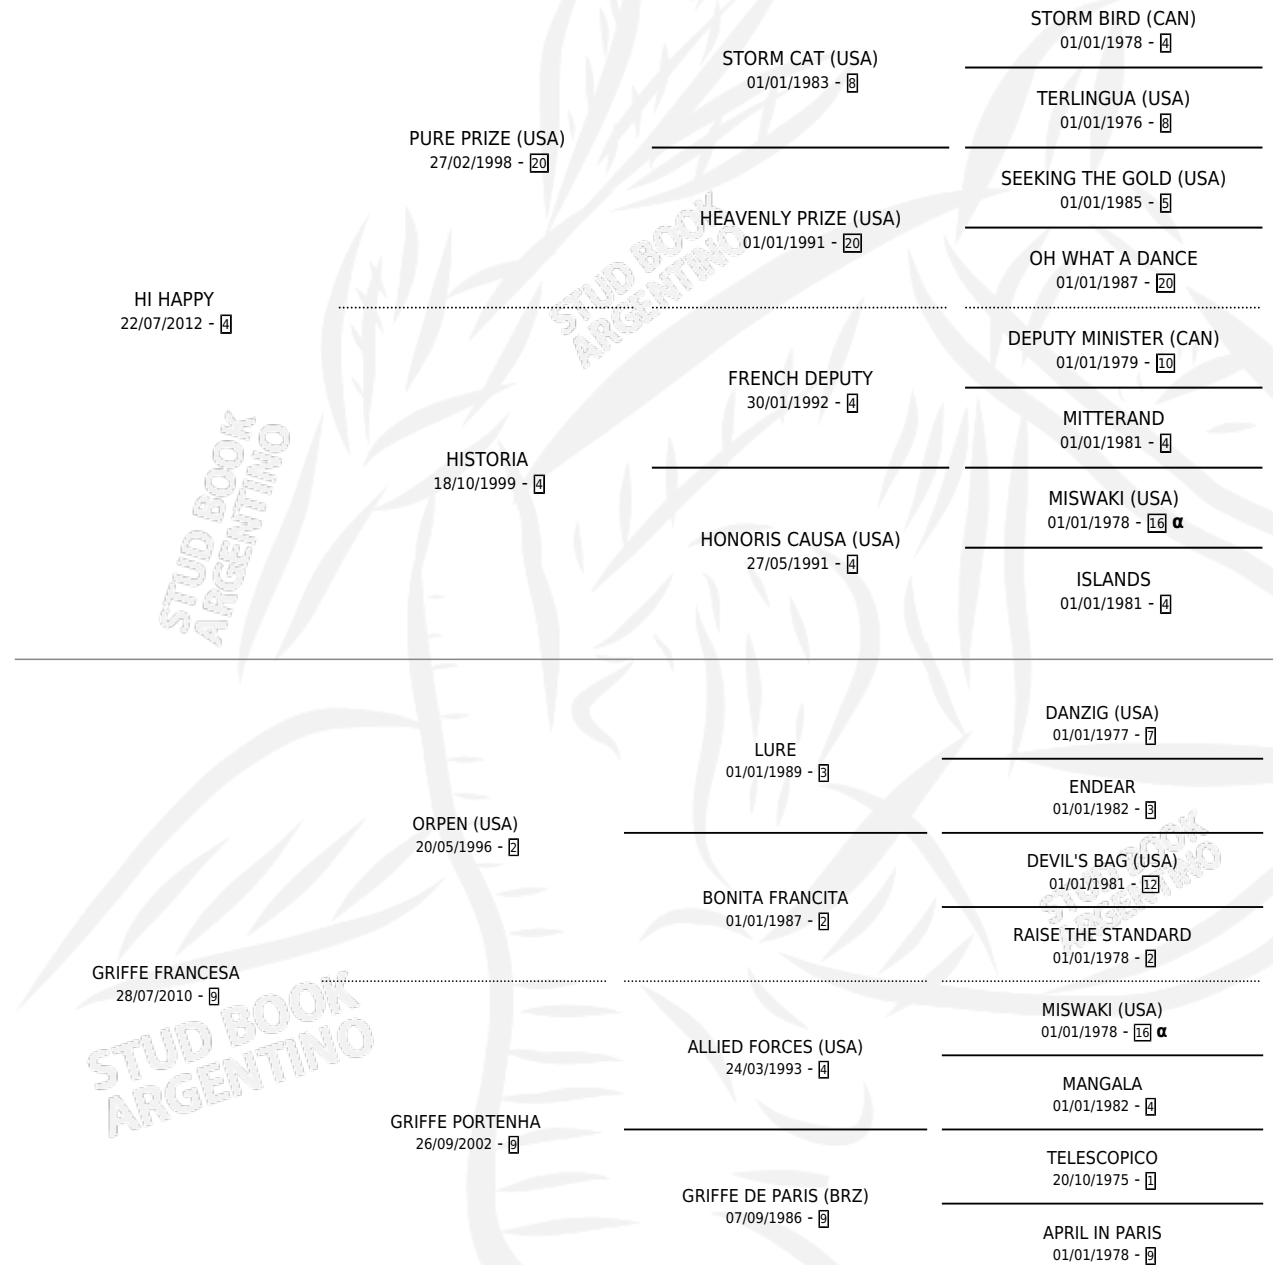

HI GRIFFIN

por HI HAPPY y GRIFFE FRANCESA por ORPEN (USA)

Argentina · Macho · Zaino · SP · 05/08/2025
Familia 9-h · Volumen 45

ESTADO

TIPIFICACIÓN SANGUÍNEA	X
TIPIFICACIÓN POR ADN	X
PASAPORTE	X
IDENTIFICACIÓN POR MICROCHIP	X
REPRODUCTOR	X

Lugar de nacimiento: La Providencia

Criador: La Providencia

PEDIGREE

INBREEDING : α

HI GRIFFIN

Datos oficiales del Stud Book Argentino

Documento generado el 11/06/2026

studbook.org.ar