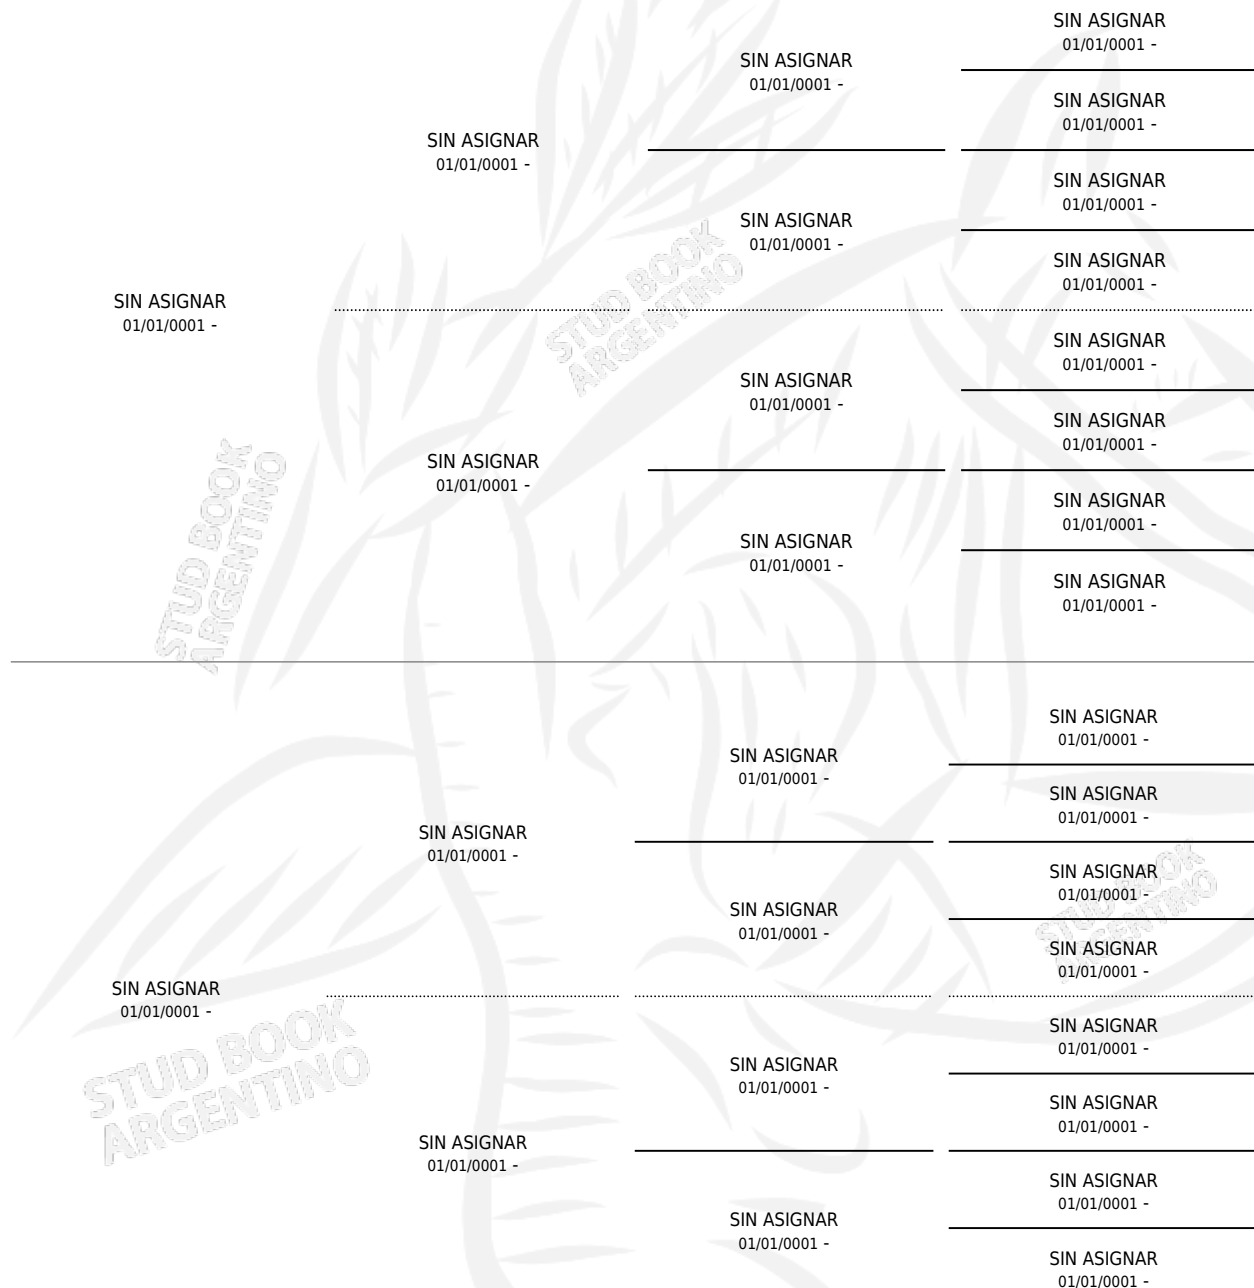

CAÑERIA

por SIN ASIGNAR y SIN ASIGNAR por SIN ASIGNAR

Argentina · Hembra · Alazan · · 01/01/1951
Familia 14 · Volumen 21

ESTADO

TIPIFICACIÓN SANGUÍNEA	X
TIPIFICACIÓN POR ADN	X
PASAPORTE	X
IDENTIFICACIÓN POR MICROCHIP	X
REPRODUCTOR	X

Lugar de nacimiento: Campo particular

Criador: Sin dato

~

HIJOS

	MACHOS	HEMBRAS
1 NACIERON	0	1

SIN ACTUACIONES

PEDIGREE

CAÑERÍA