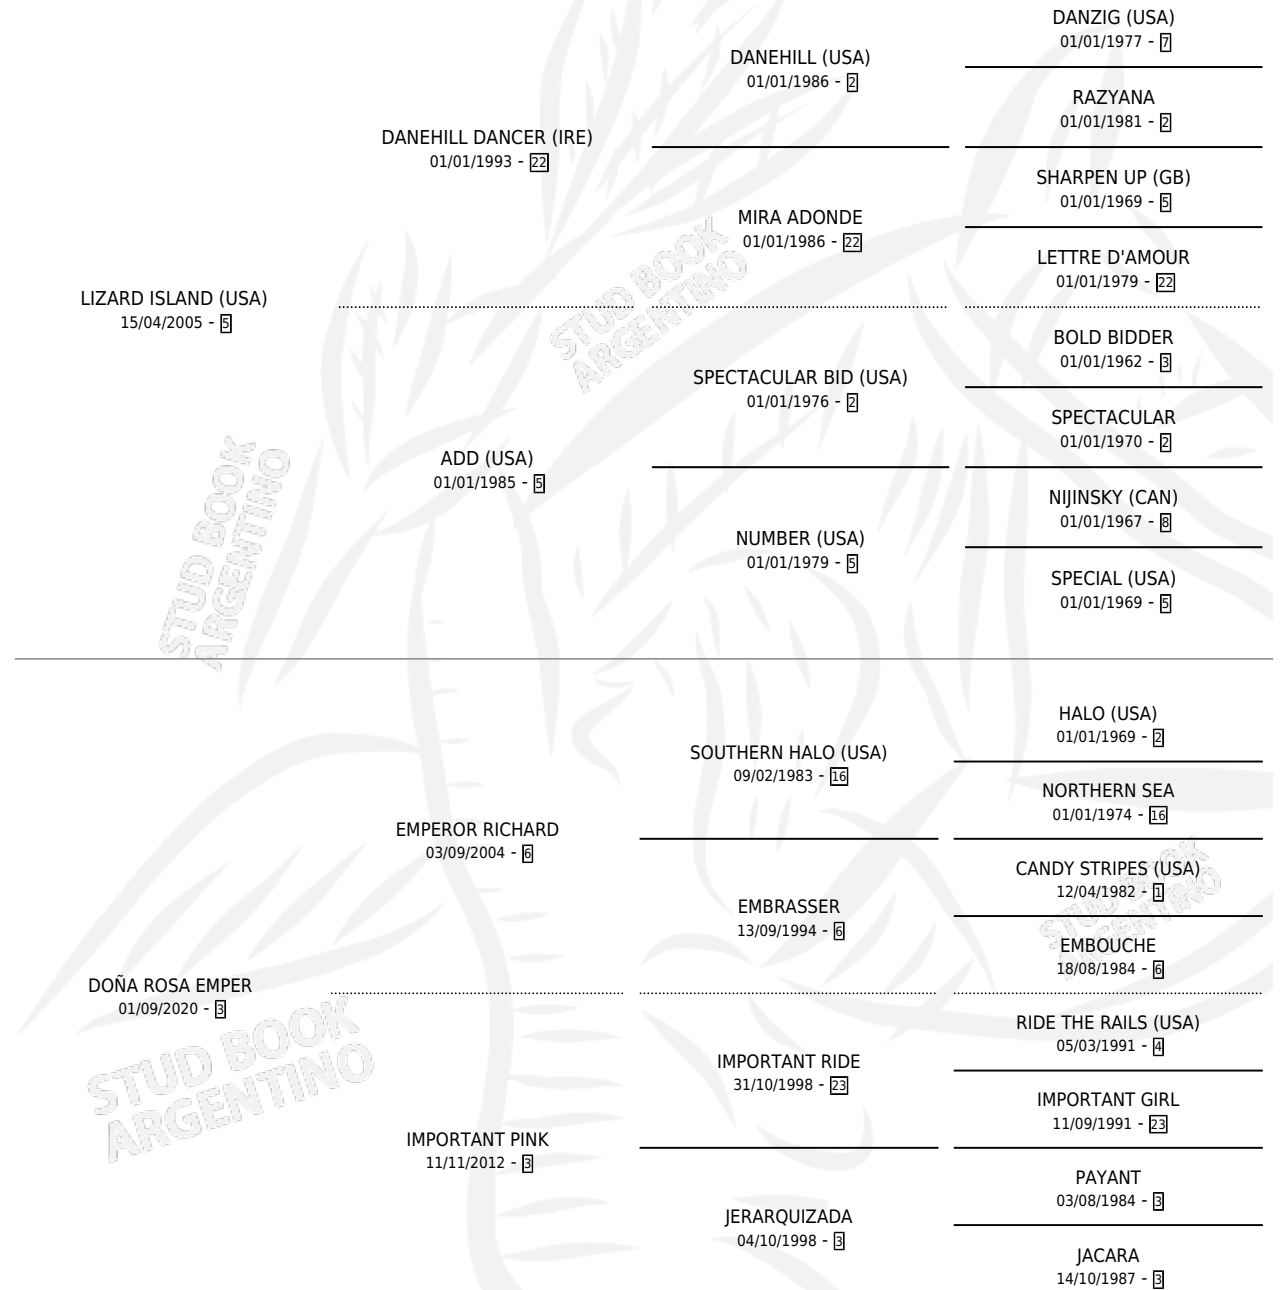

DON LIZARD

por LIZARD ISLAND (USA) y DOÑA ROSA EMPER por
EMPEROR RICHARD

Argentina · Macho · Alazan · SP · 05/08/2025
Familia 3-I · Volumen 45

ESTADO

TIPIFICACIÓN SANGUÍNEA	X
TIPIFICACIÓN POR ADN	X
PASAPORTE	X
IDENTIFICACIÓN POR MICROCHIP	X
REPRODUCTOR	X

Lugar de nacimiento: Ojos Azules
Criador: Avansatti Josue Anibal

PEDIGREE

DON LIZARD

Datos oficiales del Stud Book Argentino

Documento generado el 10/05/2026

studbook.org.ar