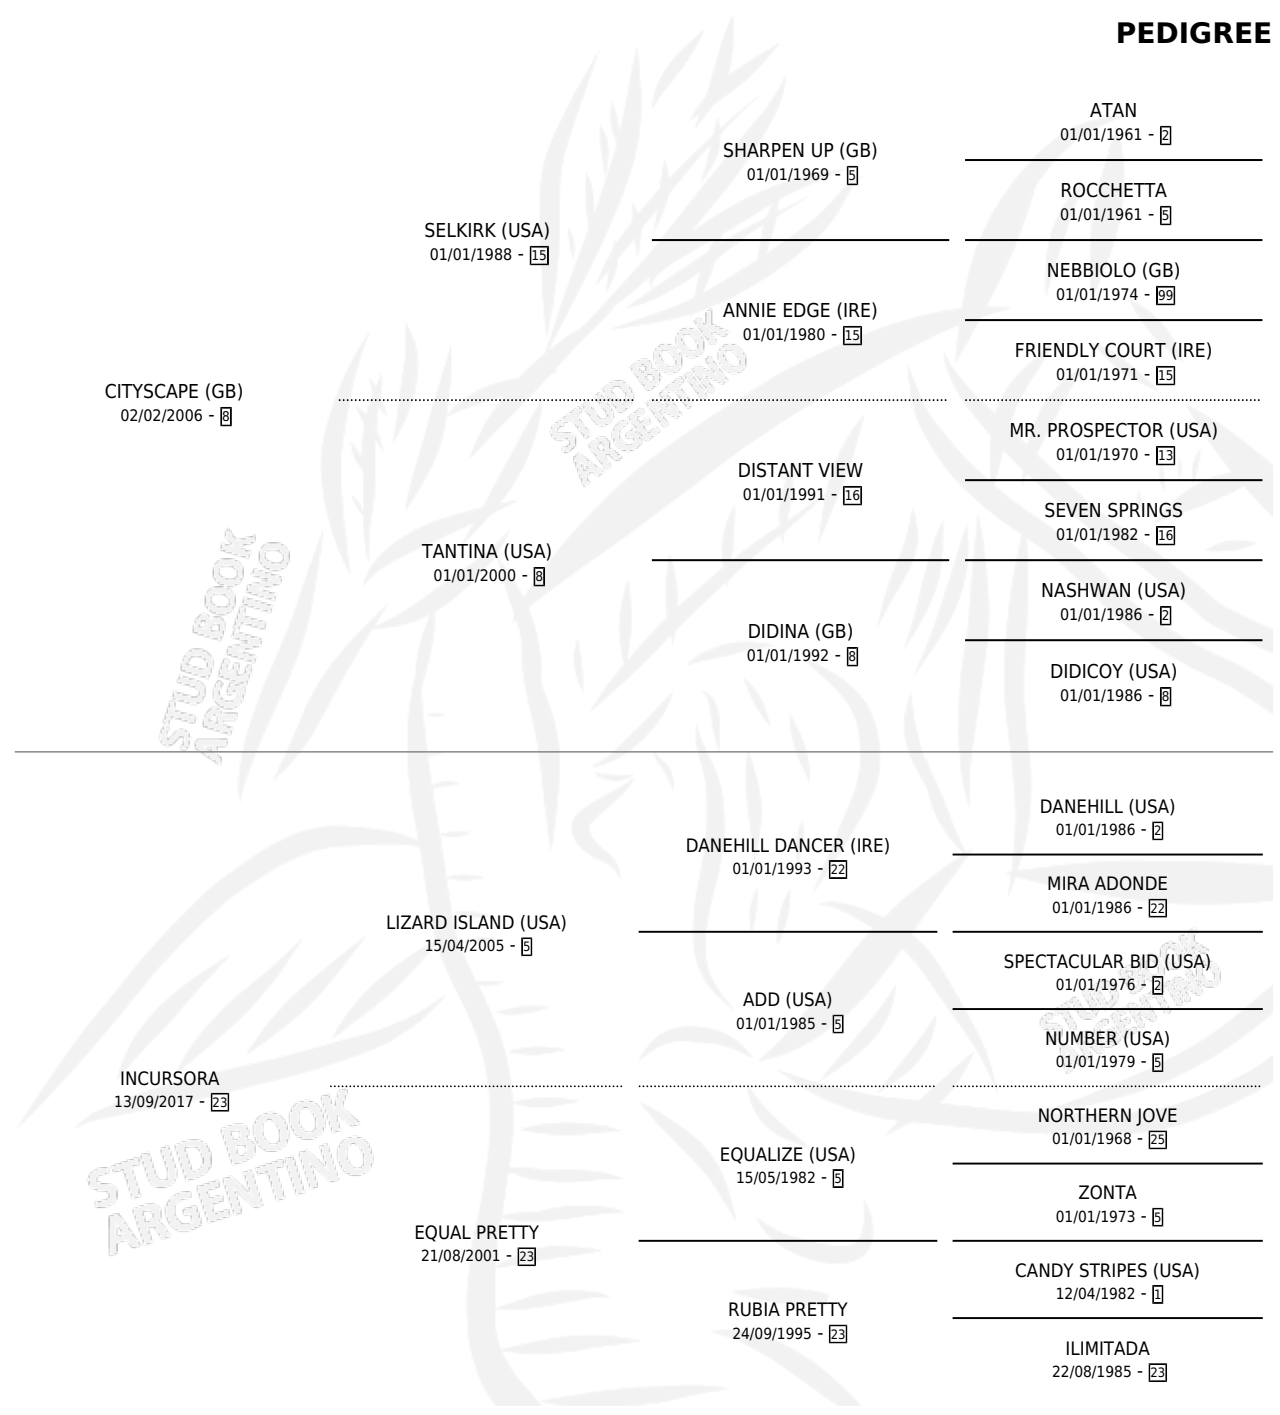

ICY SCAPE

por CITYSCAPE (GB) y INCURSORA por LIZARD ISLAND (USA)

Argentina · Hembra · Zaino · SP · 17/08/2025
Familia 23-a · Volumen 45

ESTADO

TIPIFICACIÓN SANGUÍNEA	X
TIPIFICACIÓN POR ADN	X
PASAPORTE	X
IDENTIFICACIÓN POR MICROCHIP	X
REPRODUCTOR	X

Lugar de nacimiento: La Pasion
Criador: La Pasion

PEDIGREE

ICY SCAPE

Datos oficiales del Stud Book Argentino

Documento generado el 25/04/2026

studbook.org.ar