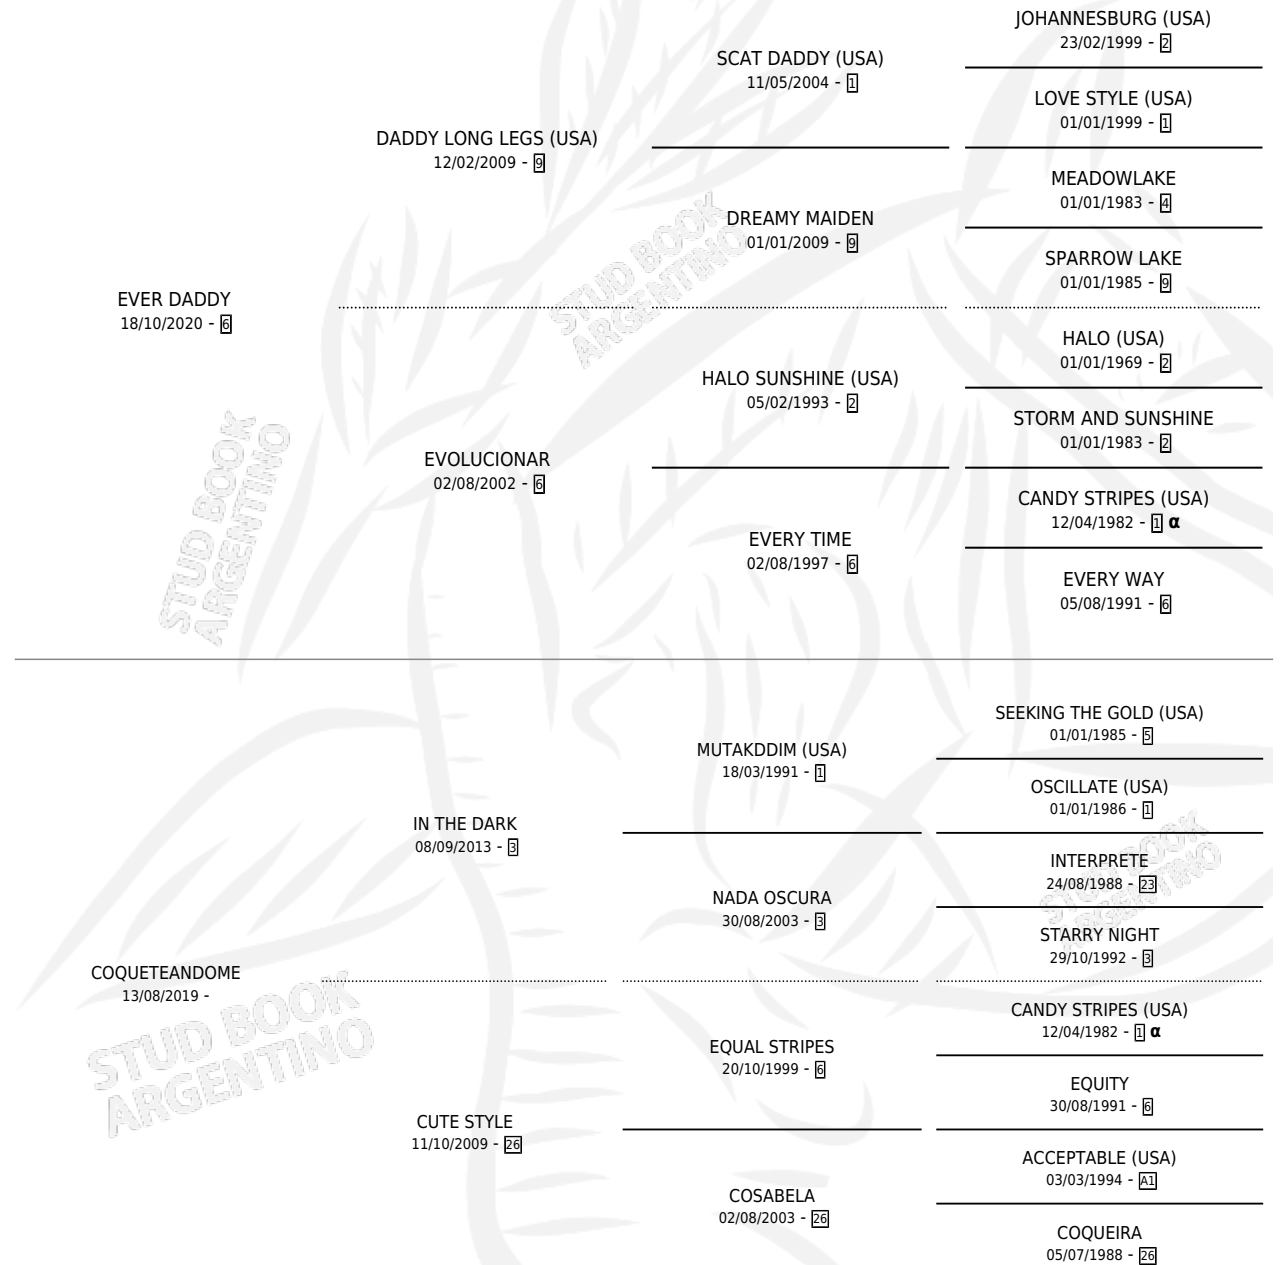

PRINCESA ARGENTINA

por **EVER DADDY** y **COQUETEANDOME** por **IN THE DARK**

Argentina · Hembra · Zaino Colorado · SP · 25/07/2025
Familia · Volumen 45

ESTADO

TIPIFICACIÓN SANGUÍNEA	X
TIPIFICACIÓN POR ADN	X
PASAPORTE	X
IDENTIFICACIÓN POR MICROCHIP	X
REPRODUCTOR	X

Lugar de nacimiento: Cuarto Creciente

Criador: Cavalieri Facundo German

PEDIGREE

INBREEDING : α

PRINCESA ARGENTINA

Datos oficiales del Stud Book Argentino

Documento generado el 15/05/2026

studbook.org.ar