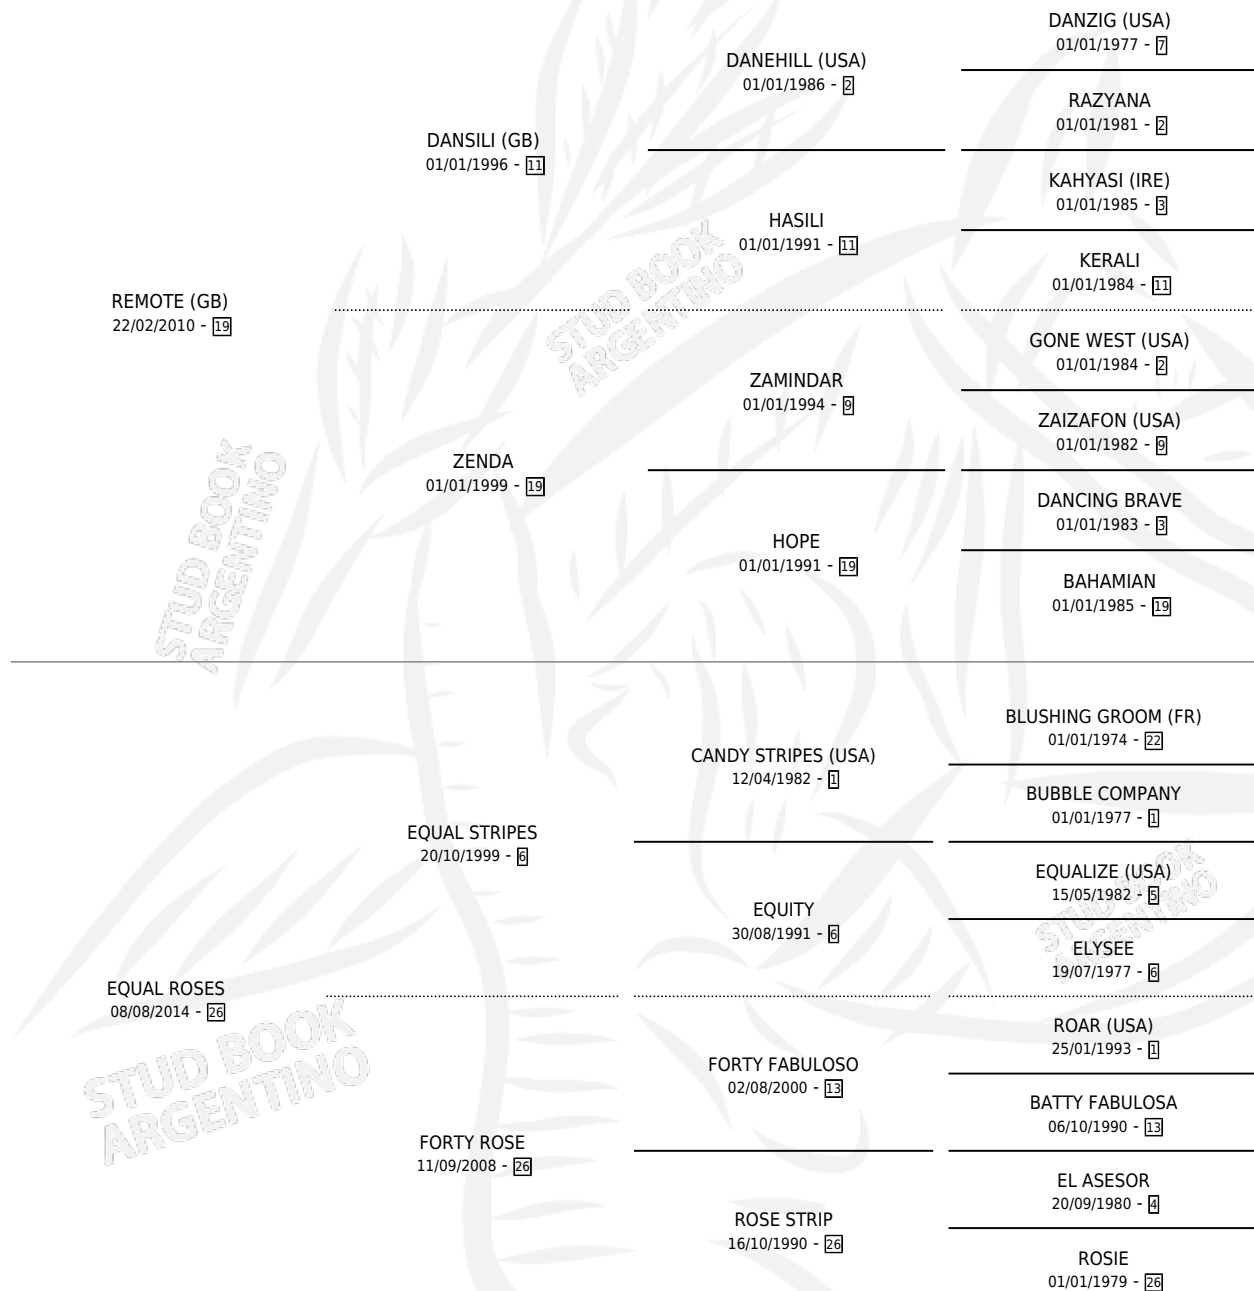

PRO MAX

por REMOTE (GB) y EQUAL ROSES por EQUAL STRIPES

Argentina · Macho · Zaino Doradillo · SP · 18/08/2025
Familia 26 · Volumen 45

ESTADO

TIPIFICACIÓN SANGUÍNEA	X
TIPIFICACIÓN POR ADN	✓
PASAPORTE	X
IDENTIFICACIÓN POR MICROCHIP	✓
REPRODUCTOR	X

Lugar de nacimiento: Don Yayo

Criador: Don Yayo

PEDIGREE

PRO MAX

Datos oficiales del Stud Book Argentino

Documento generado el 28/04/2026

studbook.org.ar