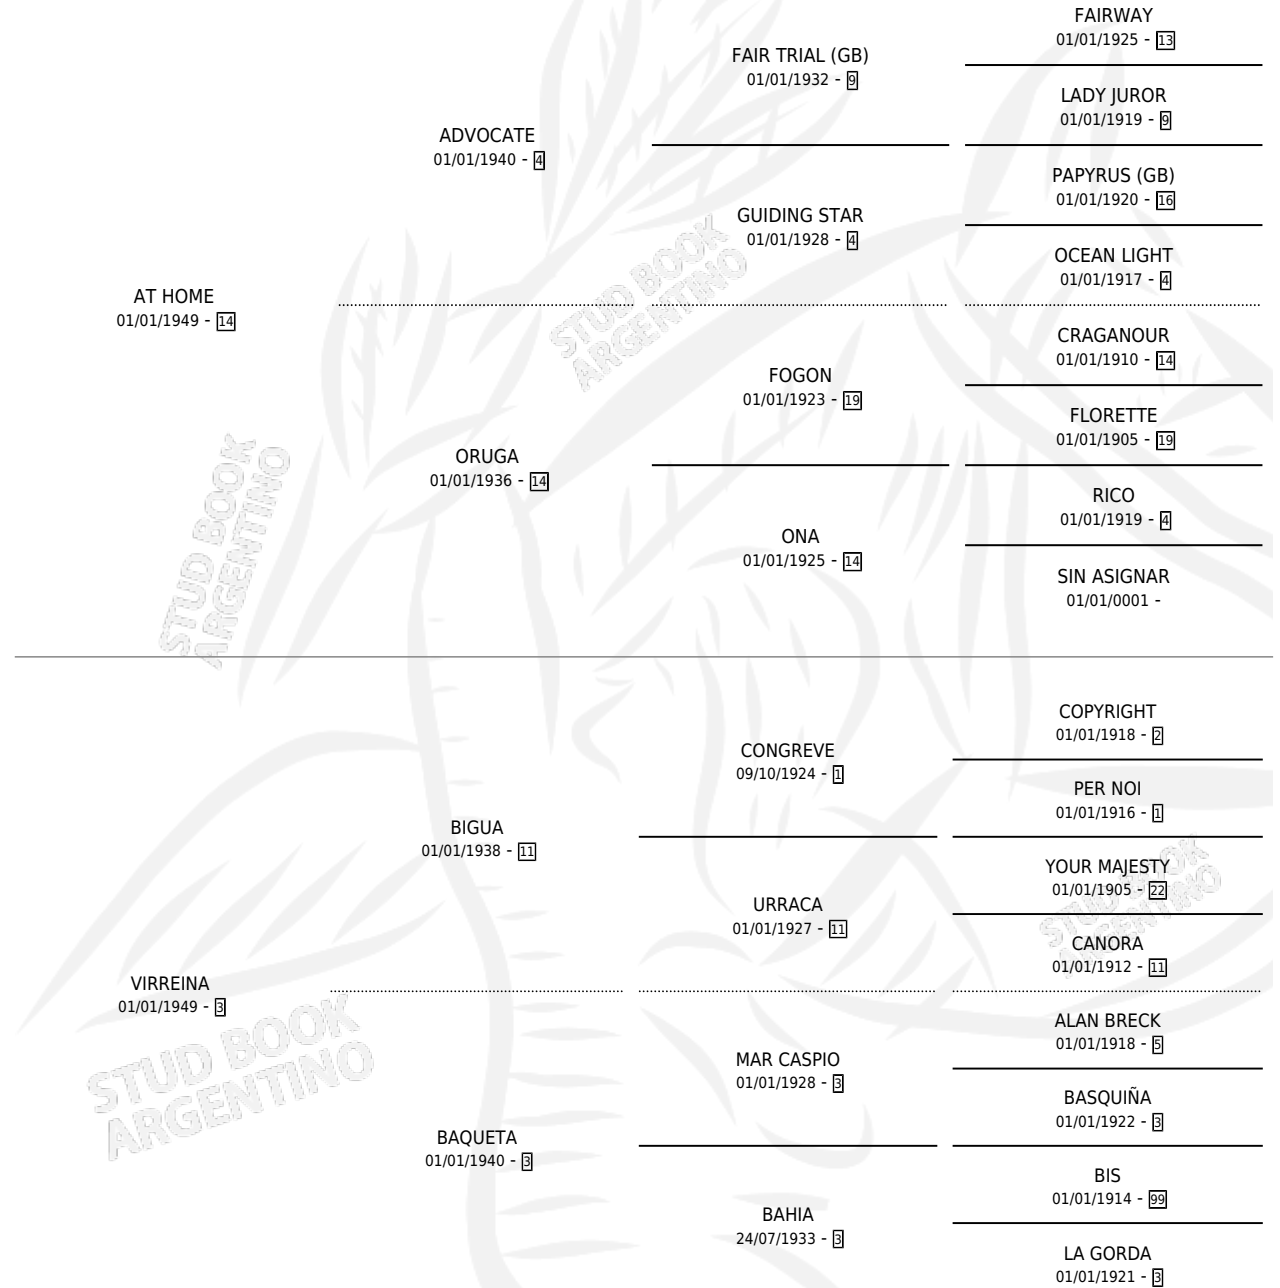

VOLADERA

por AT HOME y VIRREINA por BIGUA

Argentina · Hembra · Zaino · SP · 06/09/1962
Familia 3-a · Volumen 24

ESTADO

TIPIFICACIÓN SANGUÍNEA	X
TIPIFICACIÓN POR ADN	X
PASAPORTE	X
IDENTIFICACIÓN POR MICROCHIP	X
REPRODUCTOR	✓

Lugar de nacimiento: Campo particular

Criador: Sin dato

~

HIJOS

	MACHOS	HEMBRAS
11 NACIERON	6	5
2 CORRIERON	1	1
2 GANARON	1	1
0 GANADORES CL	0 GANADORES GR	0 GANADORES G1

PEDIGREE

S

cimientos **11** / Efectividad **100%**

PADRILLO	PRODUCTO	CRIADOR	1ER SERVICIO	ÚLTIMO SERVICIO
BELLMAN	VOLADITA (H Z, 11/09/1966) •MURIÓ EL 01/07/1998•		SIN DATO	
MAKE GOLD	VICTORIA HILL (H Z, 07/07/1975) •MURIÓ EL 01/07/2007•		SIN DATO	
MAKE GOLD	MALESTRO (M ZN, 17/07/1974) •MURIÓ EL 01/07/2006•		SIN DATO	
MAKE GOLD	MAURO ESTEBAN (M Z, 07/07/1973) •MURIÓ EL 10/08/1976•		SIN DATO	
MAKE GOLD	MALINCONIA (H ZN, 12/07/1972) •MURIÓ EL 01/07/2004•		SIN DATO	
MAKE GOLD	MARIOLO (M Z, 12/08/1971) •MURIÓ EL 01/07/2003•		SIN DATO	
CULLANHALL	VIALE (M ZC, 22/08/1970) •MURIÓ EL 01/07/2002•		SIN DATO	
CULLANHALL	VILLAGUAY (H Z, 17/08/1969) •MURIÓ EL 01/07/2001•		SIN DATO	
CULLANHALL	CARPINTERO (M Z, 03/09/1968) •MURIÓ EL 01/07/2000•		SIN DATO	
CULLANHALL	VALERA (H Z, 20/09/1967) •MURIÓ EL 07/04/1987•		SIN DATO	
GEMINI SIX (IRE)	VICENTE JOSE (M Z, 12/08/1976)		SIN DATO	