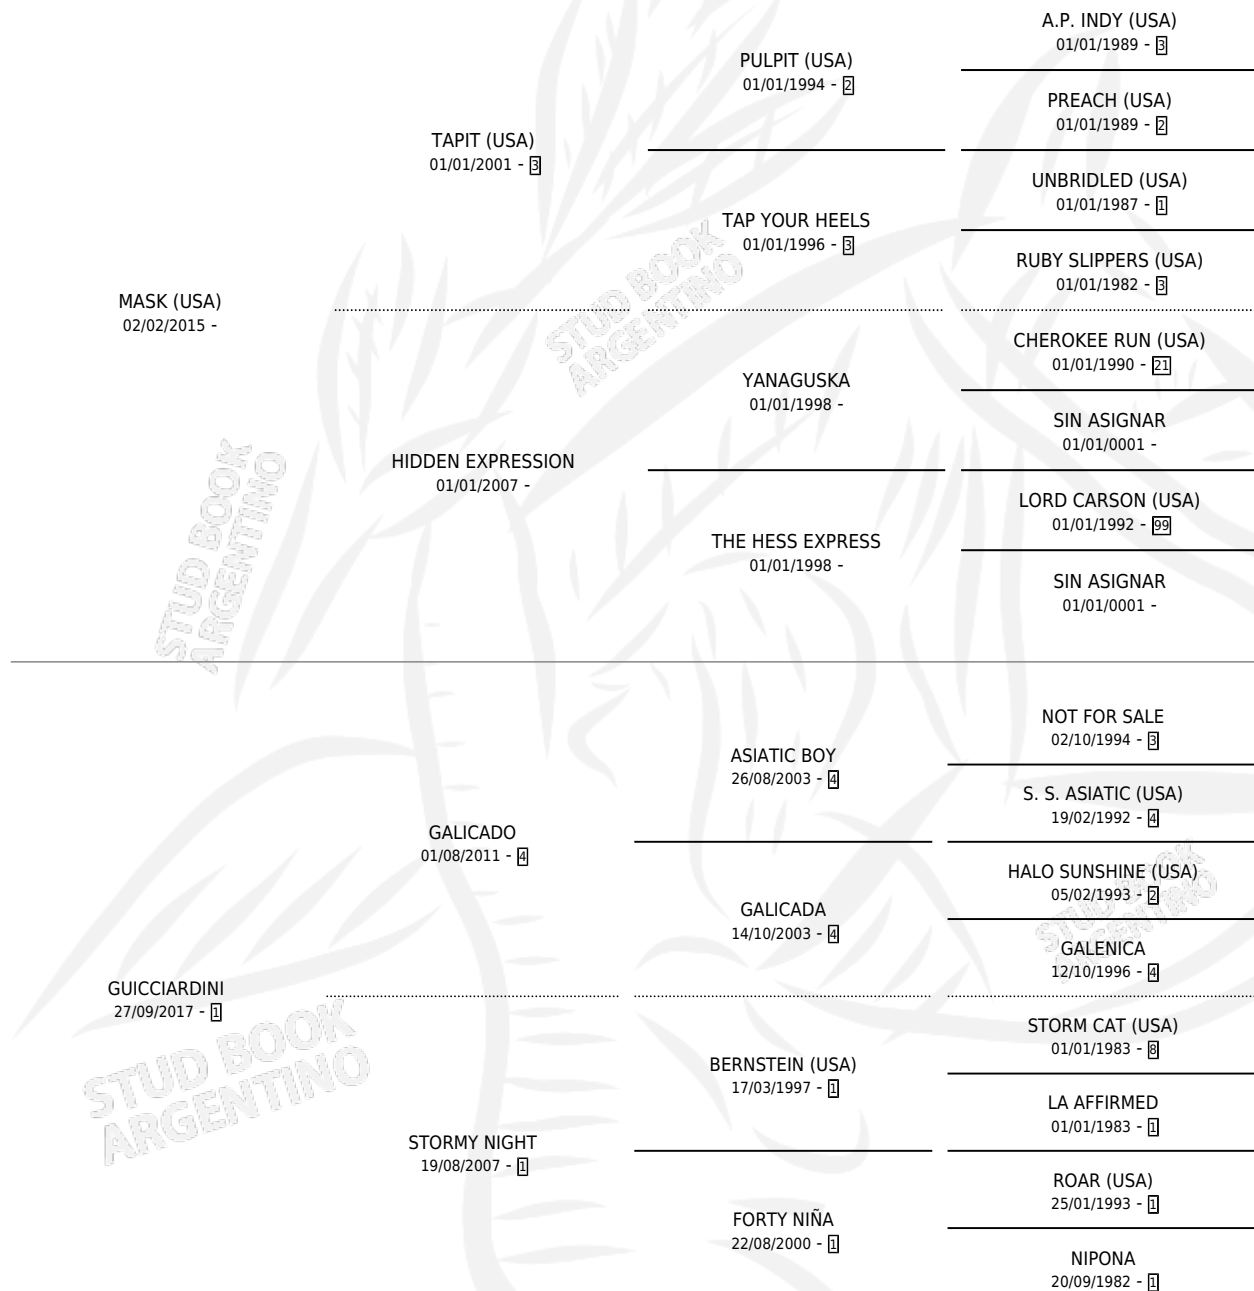

DIAMANTADO

por MASK (USA) y GUICCIARDINI por GALICADO

Argentina · Macho · Zaino · SP · 29/08/2025
Familia 1-e · Volumen 45

ESTADO

TIPIFICACIÓN SANGUÍNEA	X
TIPIFICACIÓN POR ADN	X
PASAPORTE	X
IDENTIFICACIÓN POR MICROCHIP	X
REPRODUCTOR	X

Lugar de nacimiento: La Valkiria

Criador: La Valkiria

PEDIGREE

DIAMANTADO

Datos oficiales del Stud Book Argentino

Documento generado el 05/05/2026

studbook.org.ar