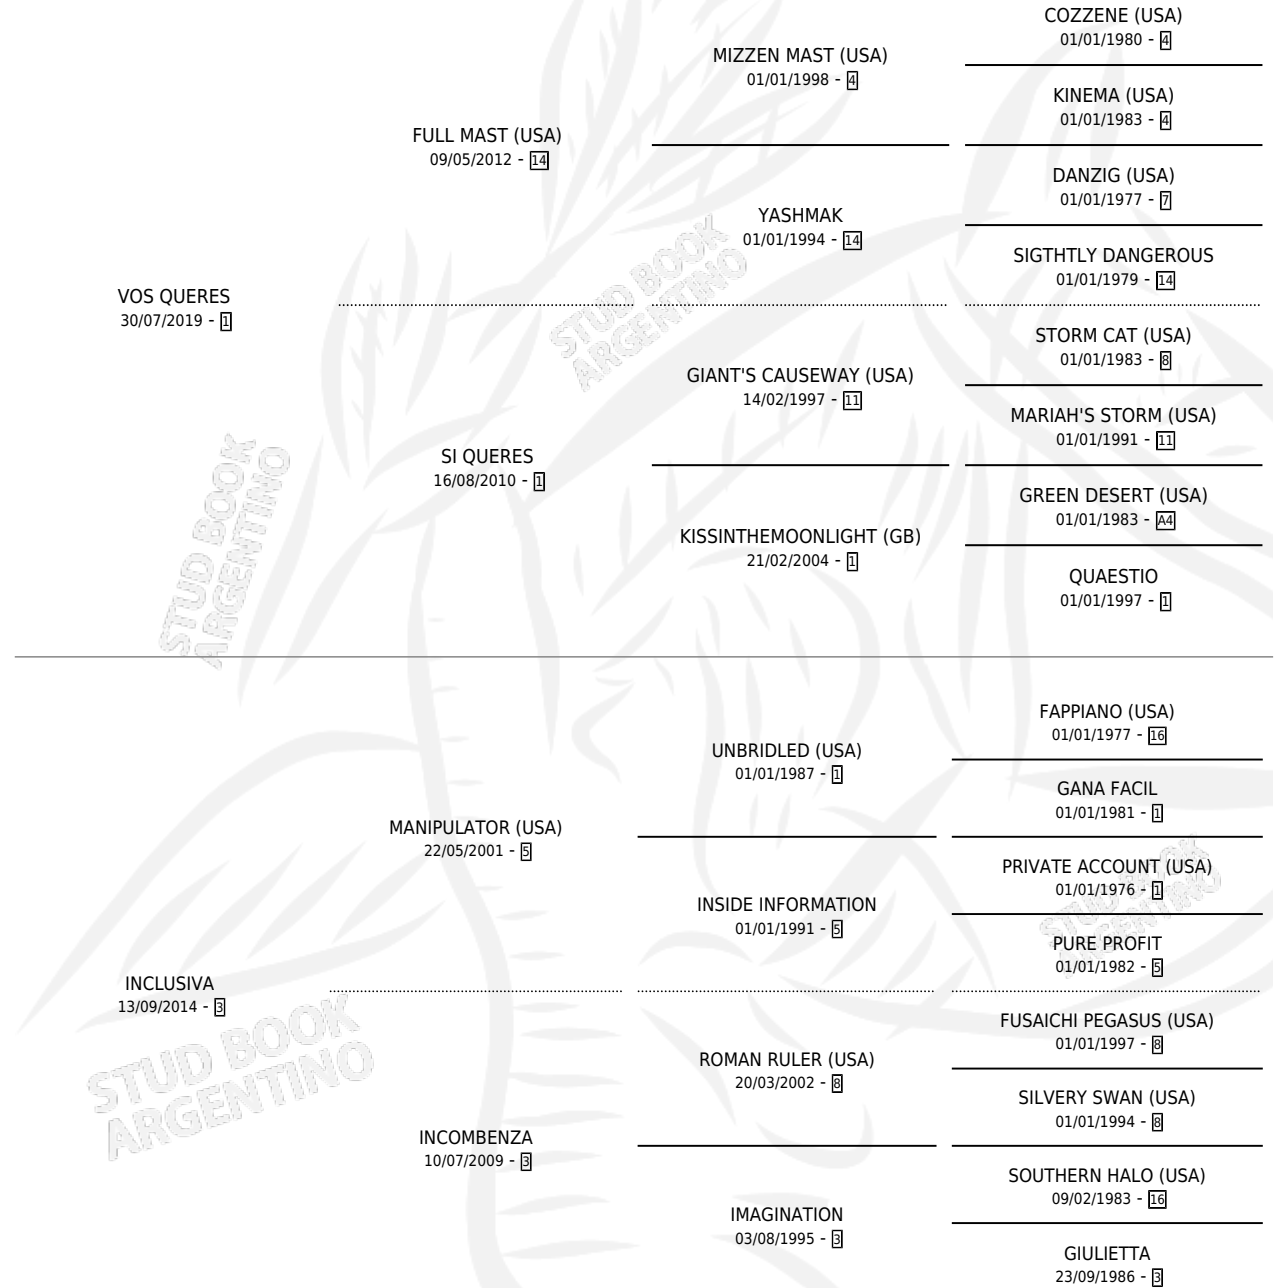

IMAN

por VOS QUERES y INCLUSIVA por MANIPULATOR (USA)

Argentina · Macho · Alazan · SP · 21/08/2025
Familia 3-b · Volumen 45

ESTADO

TIPIFICACIÓN SANGUÍNEA	X
TIPIFICACIÓN POR ADN	X
PASAPORTE	X
IDENTIFICACIÓN POR MICROCHIP	X
REPRODUCTOR	X

Lugar de nacimiento: La Cautiva
Criador: Sans Nestor Marcelo

PEDIGREE

IMAN

Datos oficiales del Stud Book Argentino

Documento generado el 18/04/2026

studbook.org.ar