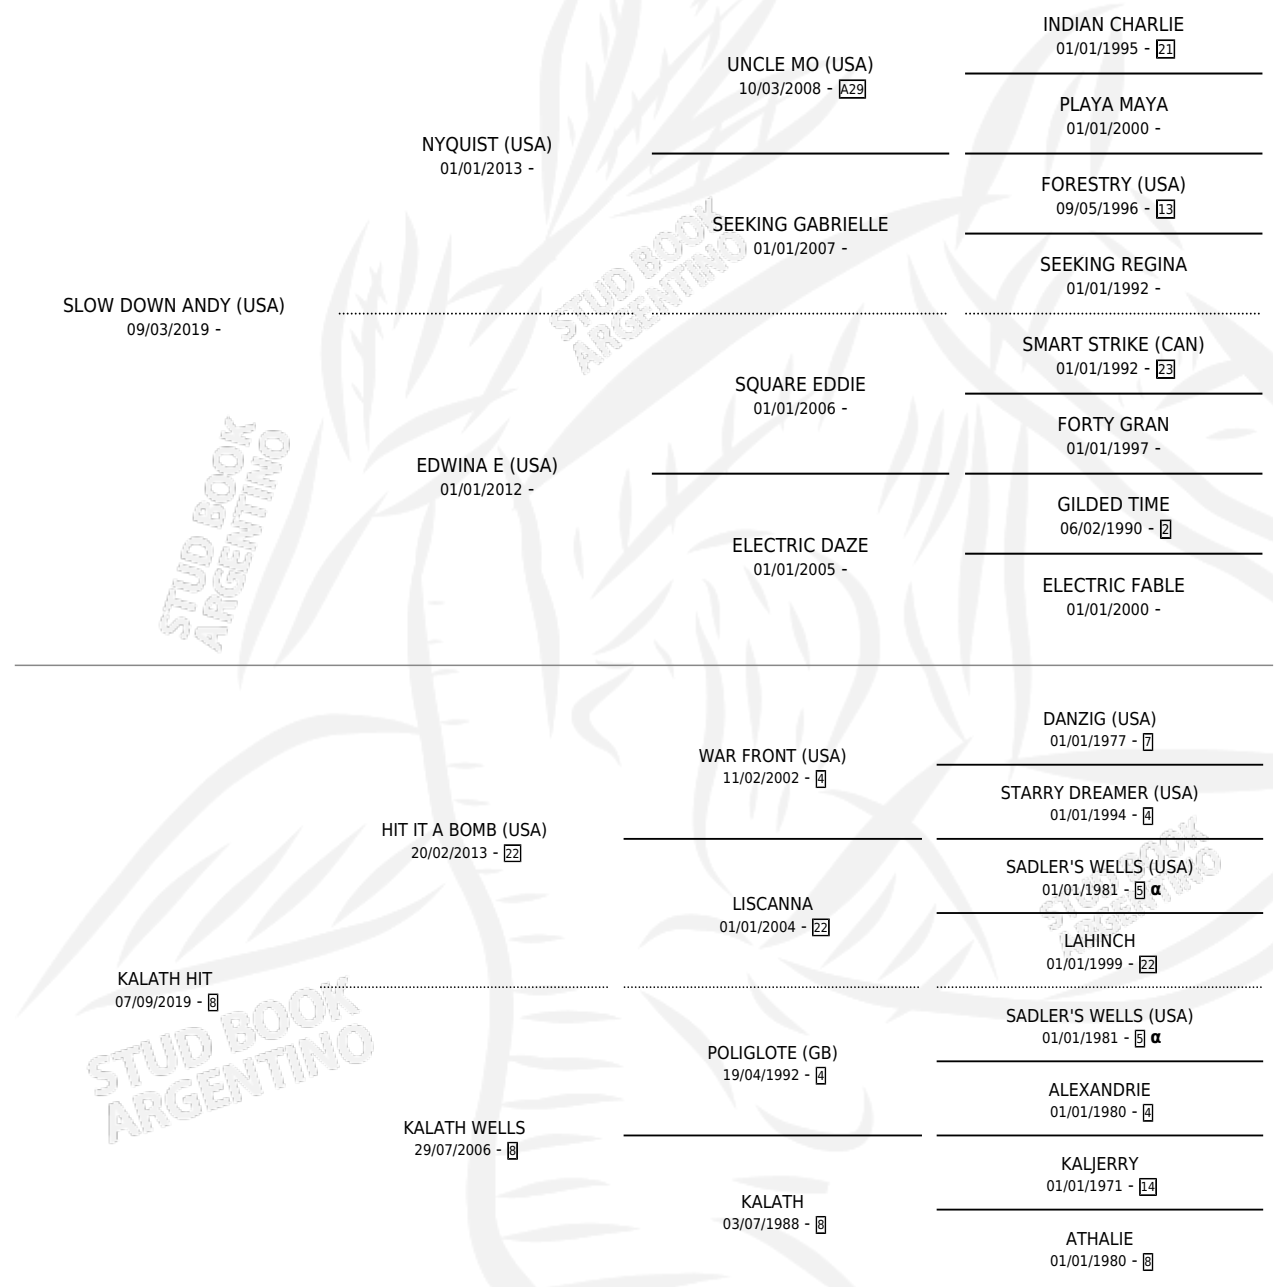

FAST KALATH HIT

por SLOW DOWN ANDY (USA) y KALATH HIT por HIT IT A BOMB (USA)

Argentina · Hembra · Zaino · SP · 27/08/2025
Familia 8-c · Volumen 45

ESTADO

TIPIFICACIÓN SANGUÍNEA	X
TIPIFICACIÓN POR ADN	✓
PASAPORTE	✓
IDENTIFICACIÓN POR MICROCHIP	✓
REPRODUCTOR	X

Lugar de nacimiento: Firmamento

Criador: Firmamento

PEDIGREE

INBREEDING : α

FAST KALATH HIT

Datos oficiales del Stud Book Argentino

Documento generado el 12/06/2026

studbook.org.ar