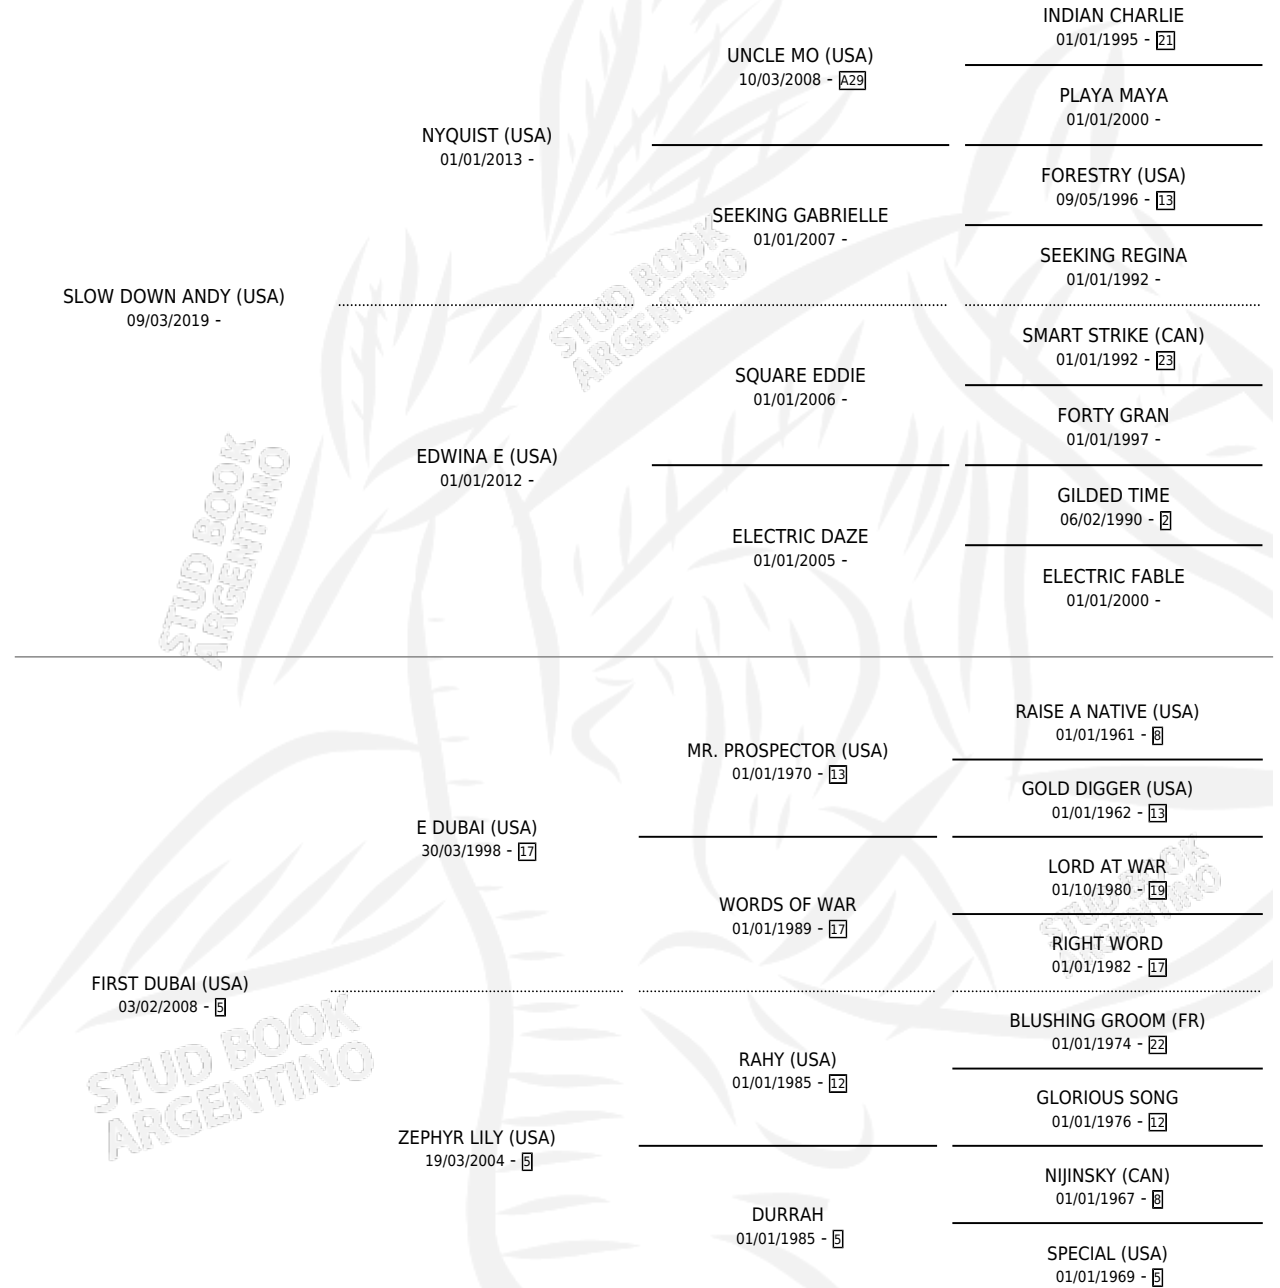

FAST SPECIAL

por **SLOW DOWN ANDY (USA)** y **FIRST DUBAI (USA)** por **E DUBAI (USA)**

Argentina · Hembra · Alazan Tostado · SP · 28/08/2025
Familia 5-h · Volumen 45

ESTADO

TIPIFICACIÓN SANGUÍNEA	X
TIPIFICACIÓN POR ADN	✓
PASAPORTE	X
IDENTIFICACIÓN POR MICROCHIP	✓
REPRODUCTOR	X

Lugar de nacimiento: Firmamento

Criador: Firmamento

PEDIGREE

FAST SPECIAL

Datos oficiales del Stud Book Argentino

Documento generado el 04/05/2026

studbook.org.ar