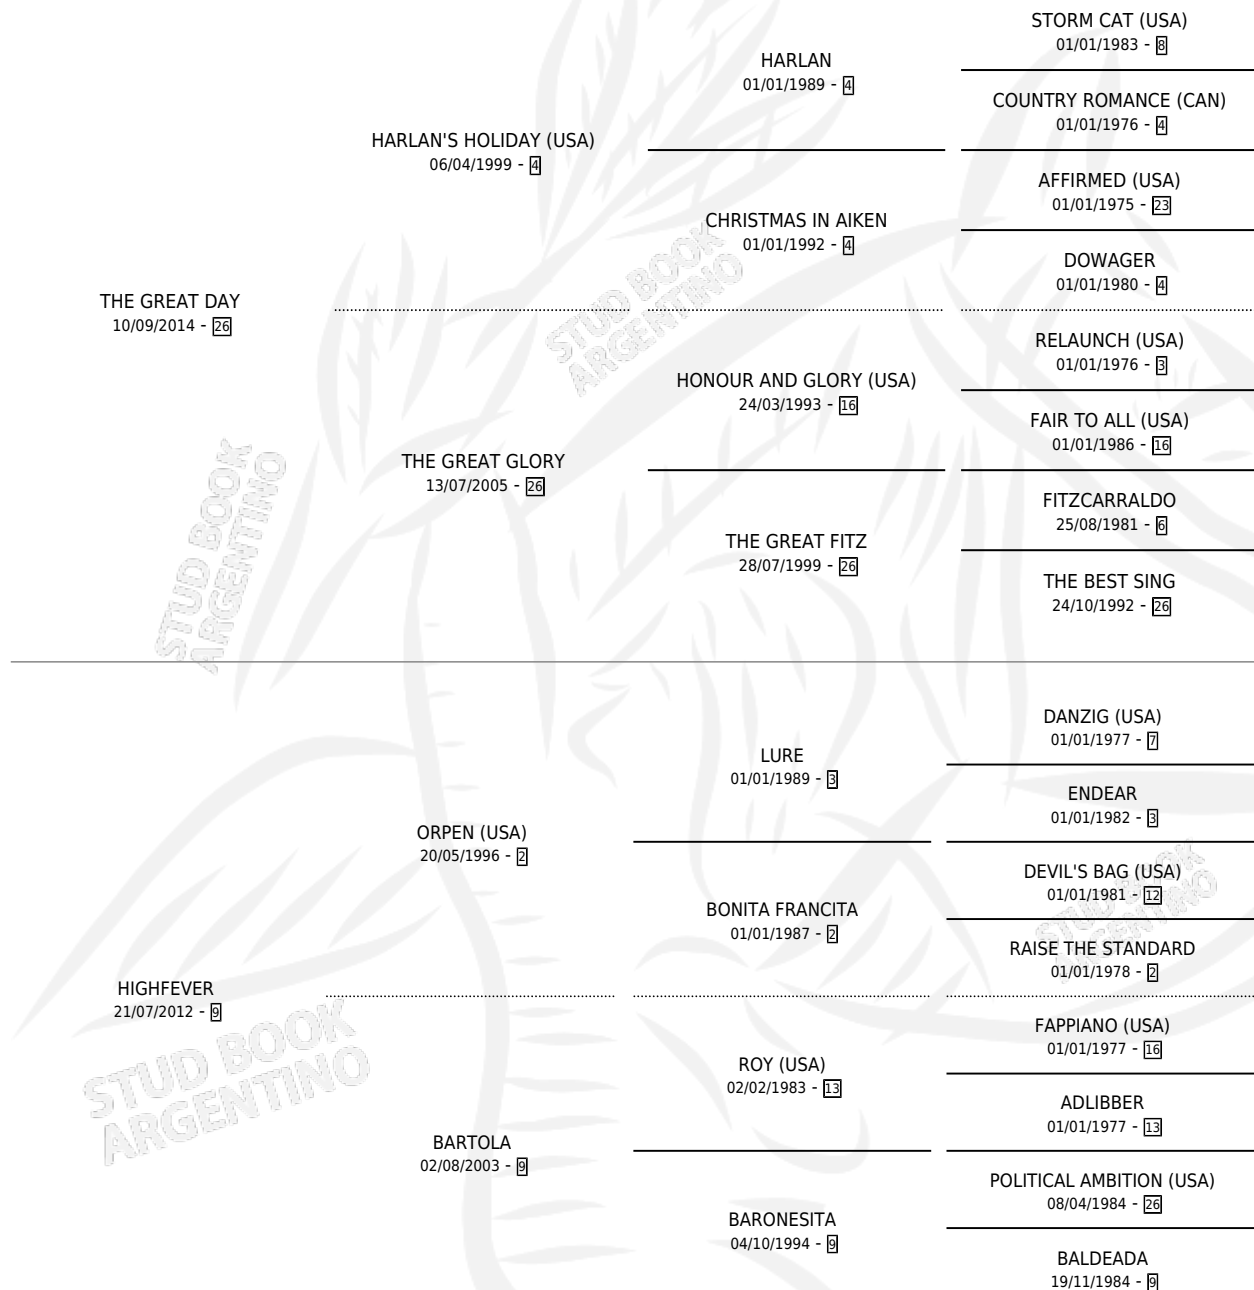

THE GREAT BARTOLA

por THE GREAT DAY y HIGHFEVER por ORPEN (USA)

Argentina · Hembra · Zaino · SP · 27/08/2025
Familia 9-g · Volumen 45

ESTADO

TIPIFICACIÓN SANGUÍNEA	X
TIPIFICACIÓN POR ADN	✓
PASAPORTE	X
IDENTIFICACIÓN POR MICROCHIP	✓
REPRODUCTOR	X

Lugar de nacimiento: Firmamento

Criador: Firmamento

PEDIGREE

THE GREAT BARTOLA

Datos oficiales del Stud Book Argentino

Documento generado el 14/05/2026

studbook.org.ar