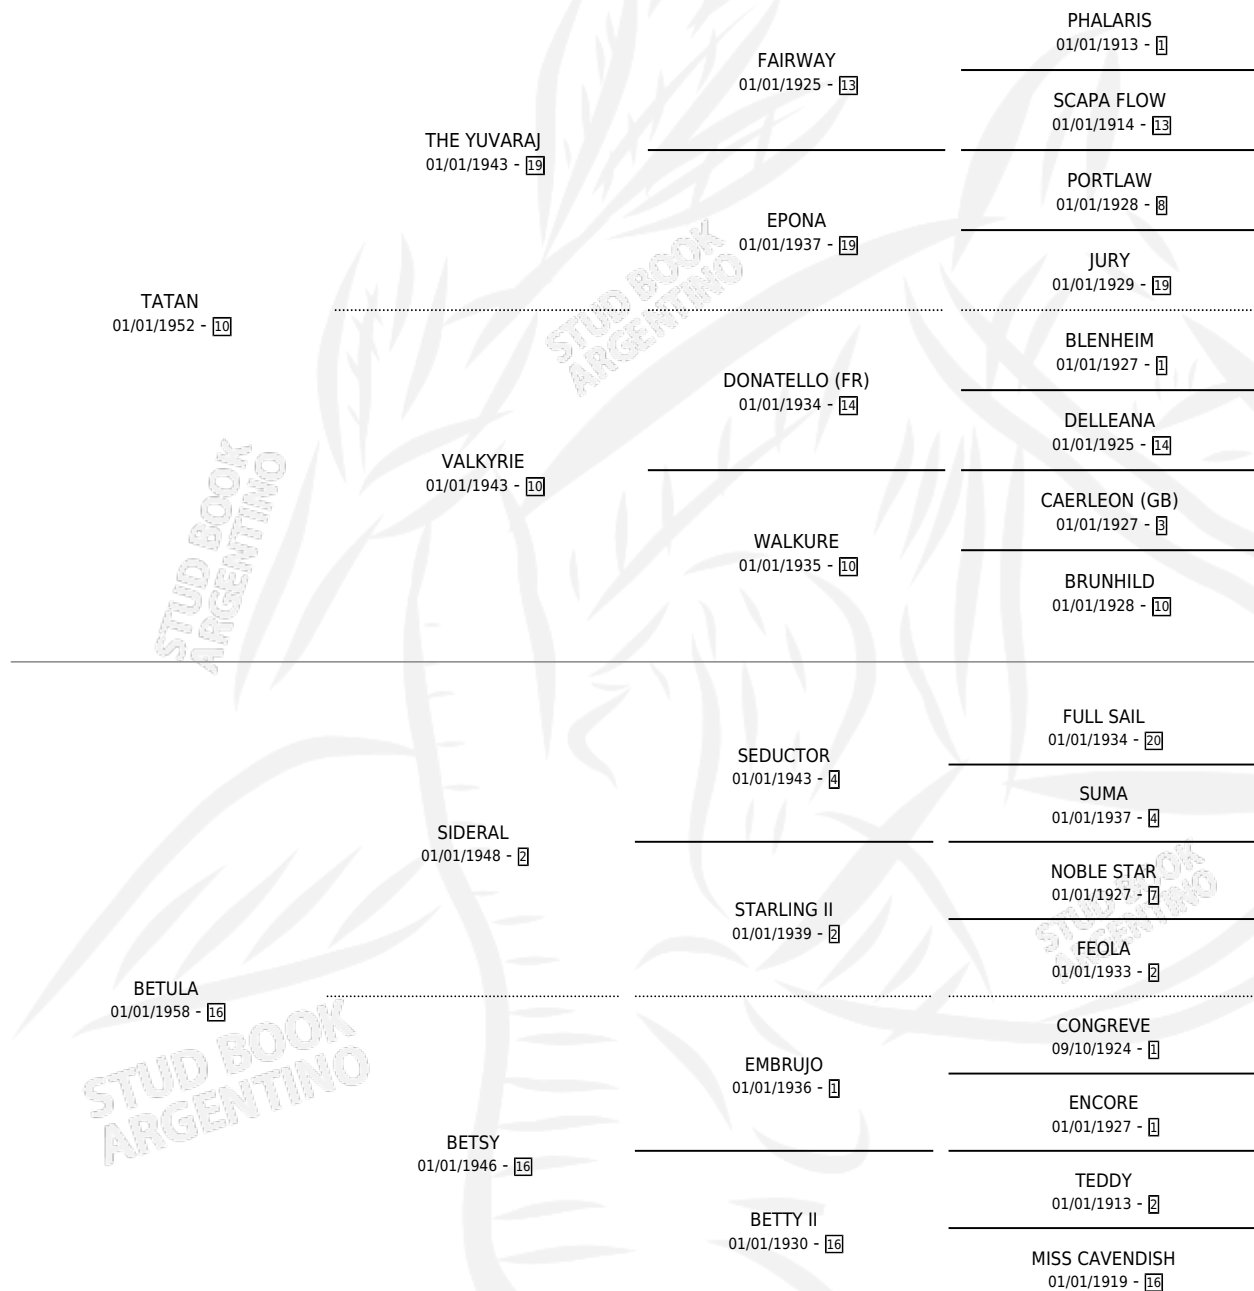

BETABEL

por TATAN y BETULA por SIDERAL

Argentina · Macho · Alazan Tostado · SP · 01/01/1964
Familia 16-h · Volumen 25

ESTADO

TIPIFICACIÓN SANGUÍNEA	X
TIPIFICACIÓN POR ADN	X
PASAPORTE	X
IDENTIFICACIÓN POR MICROCHIP	X
REPRODUCTOR	✓

Lugar de nacimiento: Campo particular

Criador: Sin dato

~

HIJOS

	MACHOS	HEMBRAS
79 NACIERON	32	47
19 CORRIERON	11	8
18 GANARON	10	8
0 GANADORES CL	0 GANADORES GR	0 GANADORES G1

PEDIGREE

SERVICIOS PADRILLO

TEMPORADA	HARAS	SERVICIO	NAC.	EFFECTIVIDAD
1986	IMPORTADO EN VIENTRE	2	1	50.00 %
1985	IMPORTADO EN VIENTRE	6	2	33.33 %
0	IMPORTADO EN VIENTRE	34	20	58.82 %