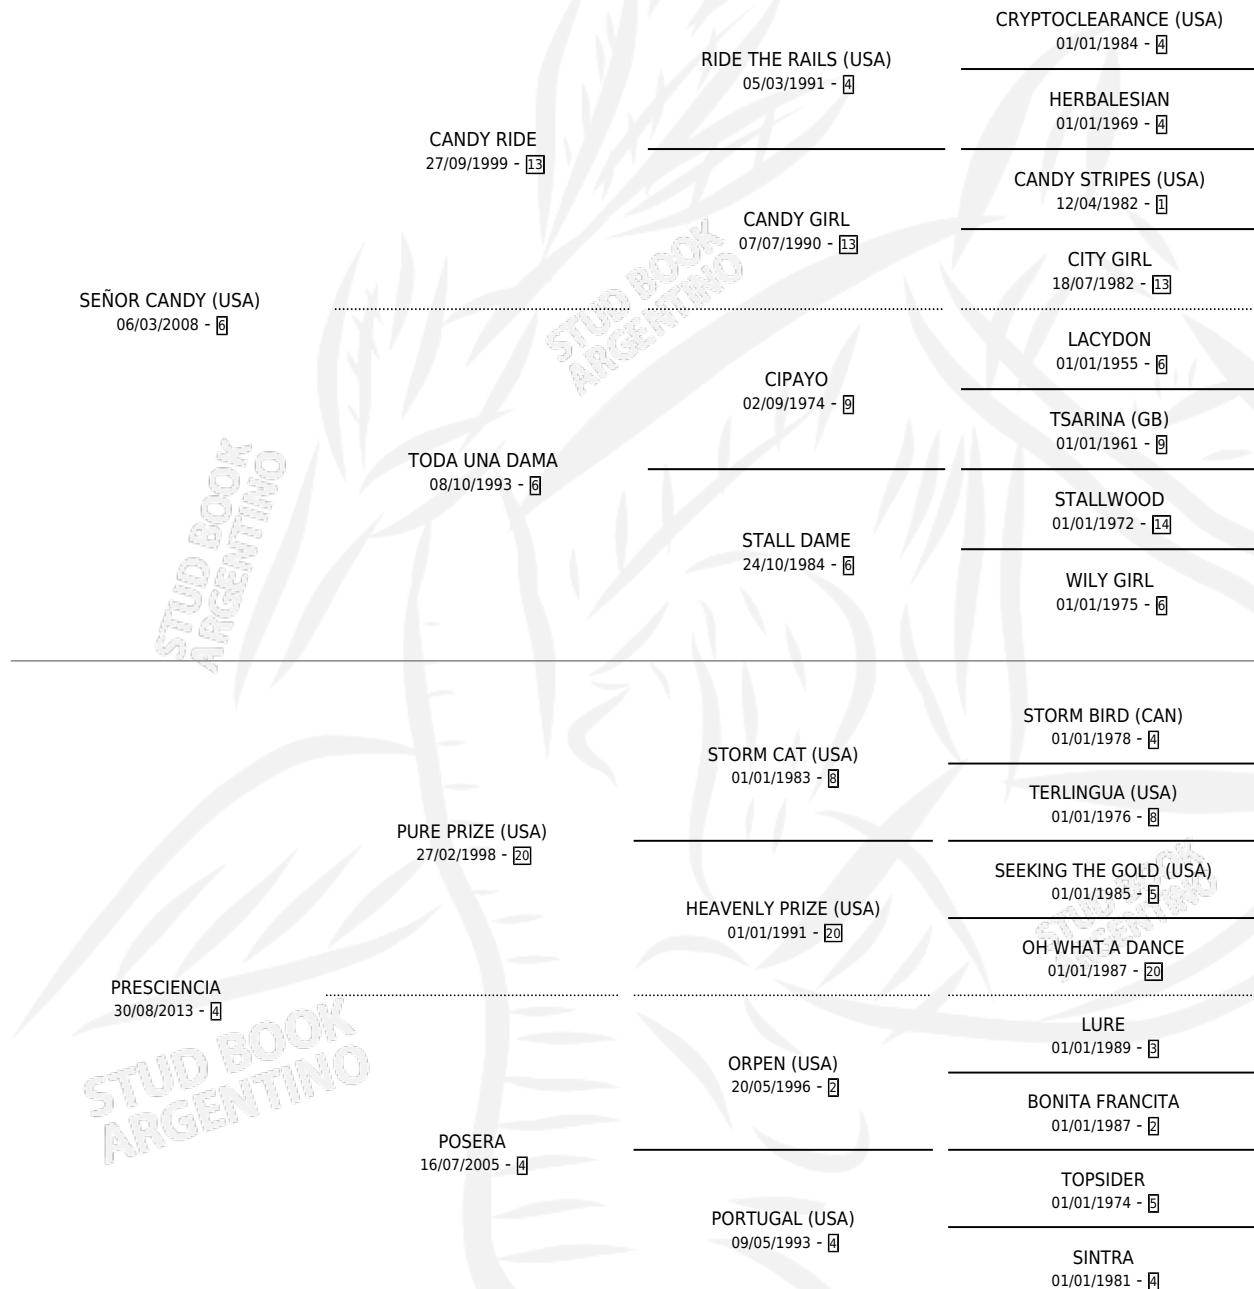

PALMELA

por SEÑOR CANDY (USA) y PRESCIENCIA por PURE PRIZE (USA)

Argentina · Hembra · Zaino · SP · 28/08/2025
Familia 4-r · Volumen 45

ESTADO

TIPIFICACIÓN SANGUÍNEA	X
TIPIFICACIÓN POR ADN	X
PASAPORTE	X
IDENTIFICACIÓN POR MICROCHIP	✓
REPRODUCTOR	X

Lugar de nacimiento: Carampangue
Criador: Carampangue

PEDIGREE

PALMELA

Datos oficiales del Stud Book Argentino

Documento generado el 05/05/2026

studbook.org.ar