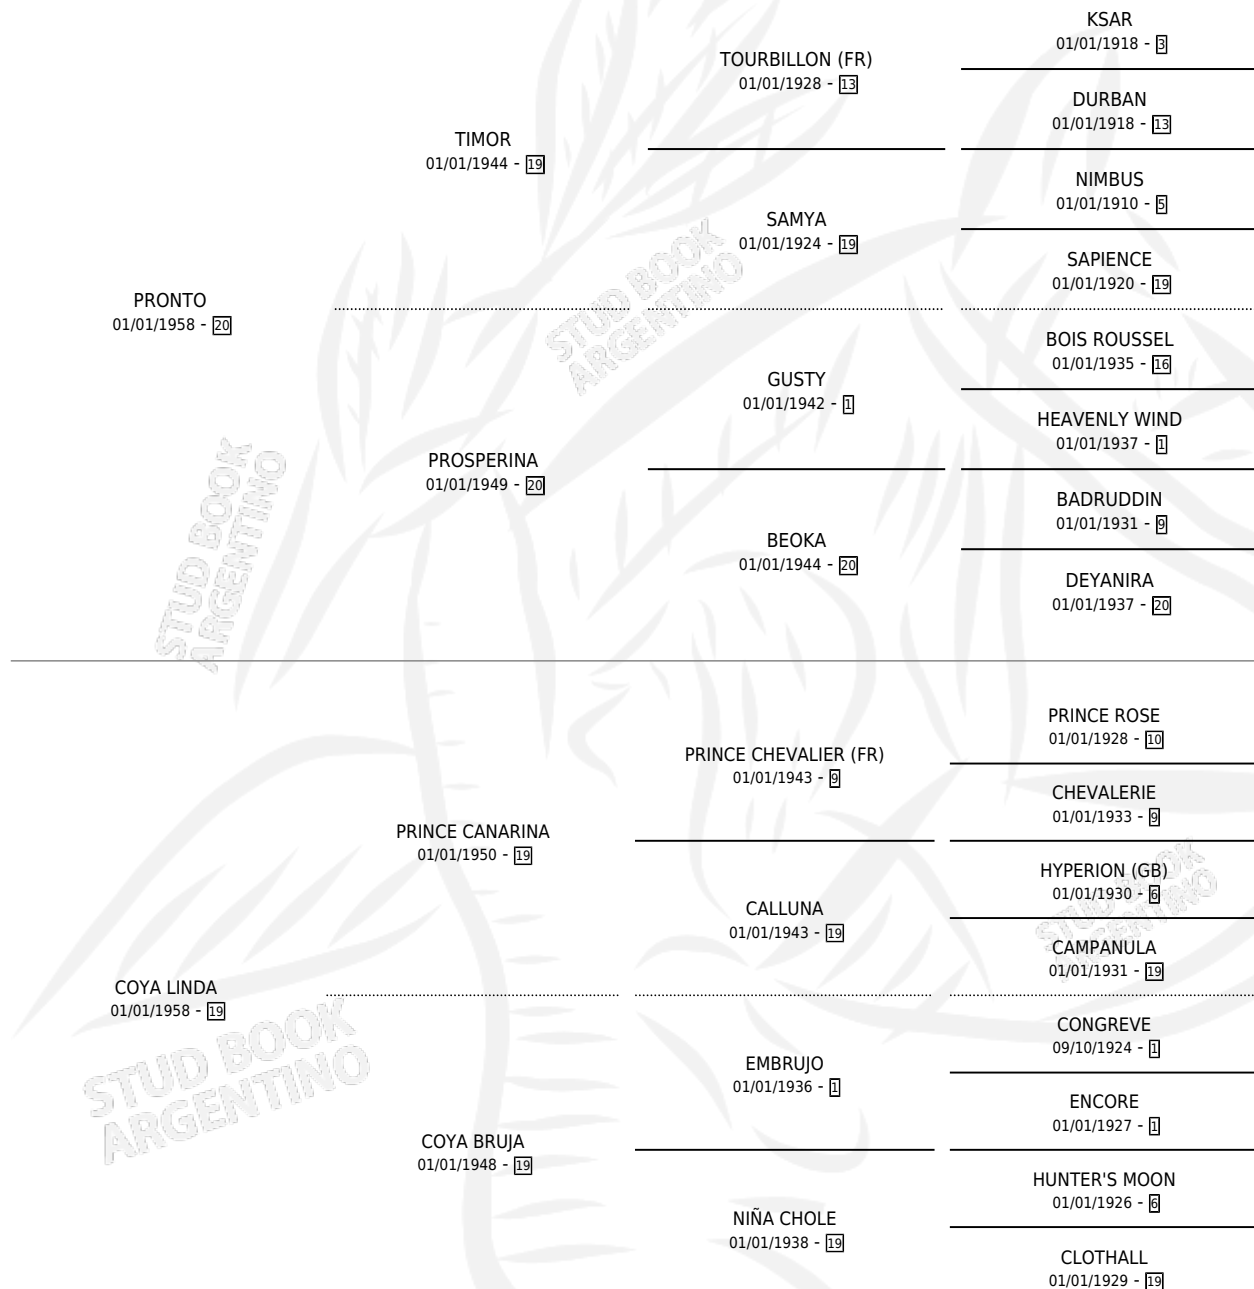

INDIAN CHIEF

por PRONTO y COYA LINDA por PRINCE CANARINA

Argentina · Macho · Zaino Colorado · SP · 01/01/1965
Familia 19-c · Volumen 25

ESTADO

TIPIFICACIÓN SANGUÍNEA	X
TIPIFICACIÓN POR ADN	X
PASAPORTE	X
IDENTIFICACIÓN POR MICROCHIP	X
REPRODUCTOR	✓

Lugar de nacimiento: Campo particular

Criador: Sin dato

~

HIJOS

	MACHOS	HEMBRAS
42 NACIERON	8	34
9 CORRIERON	5	4
8 GANARON	4	4

0 GANADORES CL **0** GANADORES GR **0** GANADORES G1

PEDIGREE

SERVICIOS PADRILLO