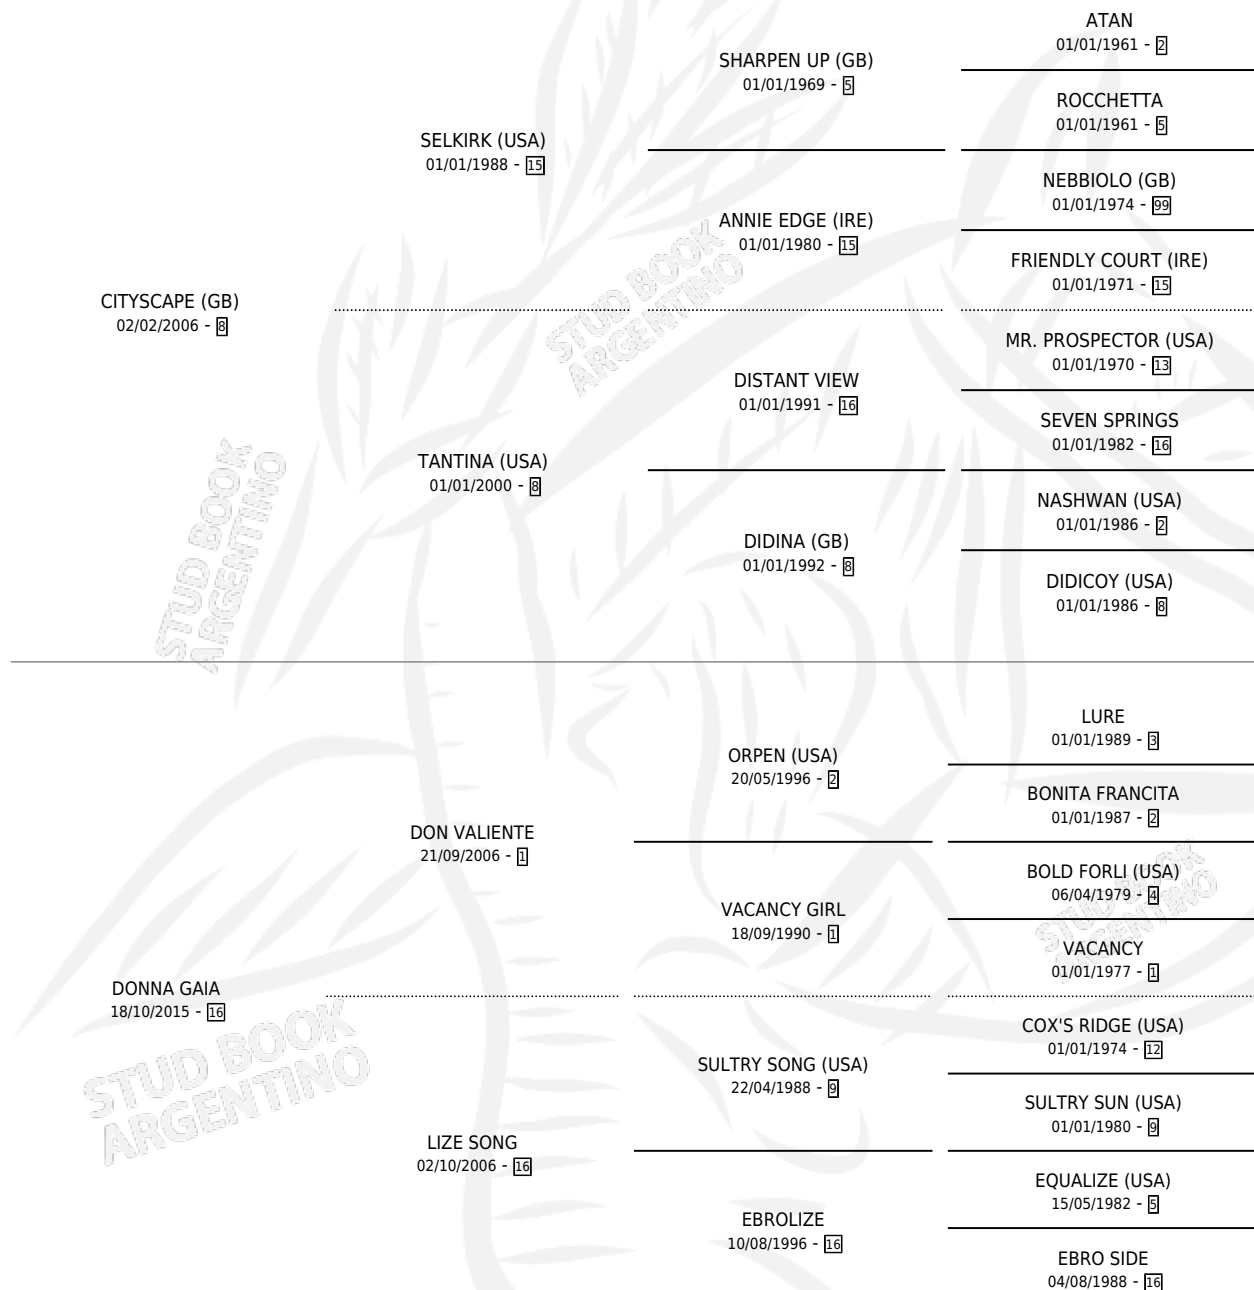

DOÑA AGALLA

por CITYSCAPE (GB) y DONNA GAIA por DON VALIENTE

Argentina · Hembra · Zaino · SP · 16/08/2025
Familia 16-d · Volumen 45

ESTADO

TIPIFICACIÓN SANGUÍNEA	X
TIPIFICACIÓN POR ADN	X
PASAPORTE	X
IDENTIFICACIÓN POR MICROCHIP	X
REPRODUCTOR	X

Lugar de nacimiento: Recoveco
Criador: Mentucci Fabio Hernan

PEDIGREE