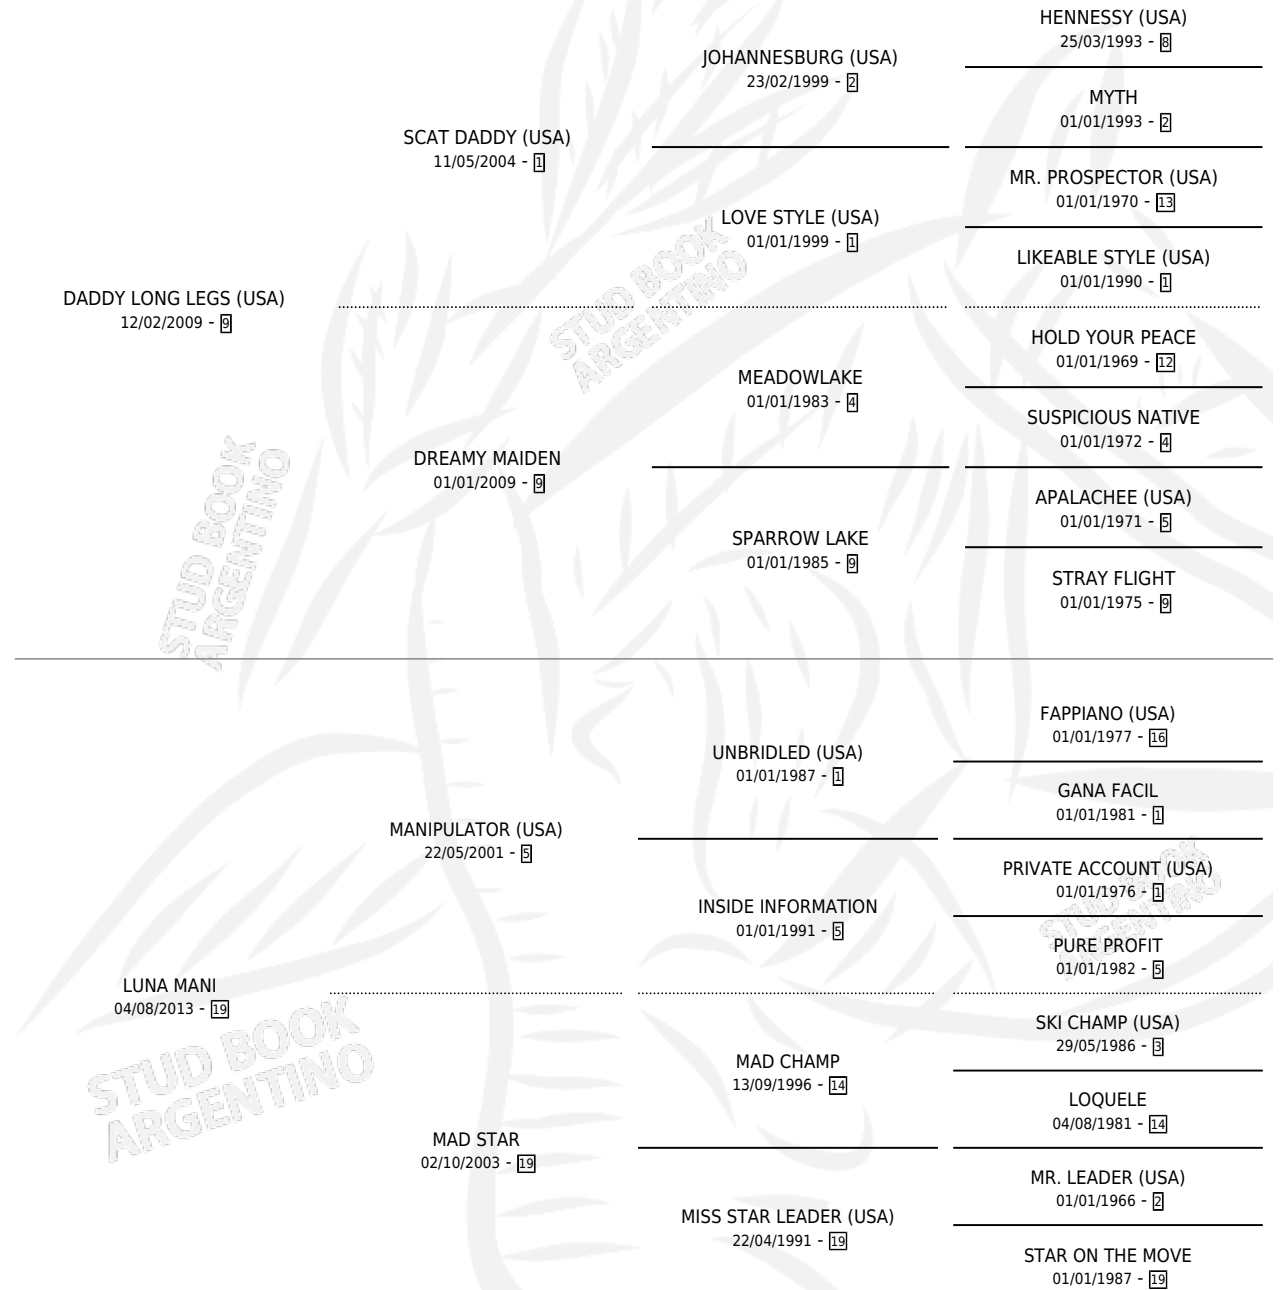

LUNA DE GALILEA

por **DADDY LONG LEGS (USA)** y **LUNA MANI** por **MANIPULATOR (USA)**

Argentina · Hembra · Tordillo · SP · 01/09/2025
Familia 19-a · Volumen 45

ESTADO

TIPIFICACIÓN SANGUÍNEA	X
TIPIFICACIÓN POR ADN	X
PASAPORTE	X
IDENTIFICACIÓN POR MICROCHIP	X
REPRODUCTOR	X

Lugar de nacimiento: El Trebol

Criador: El Trebol

PEDIGREE

LUNA DE GALILEA

Datos oficiales del Stud Book Argentino

Documento generado el 14/05/2026

studbook.org.ar