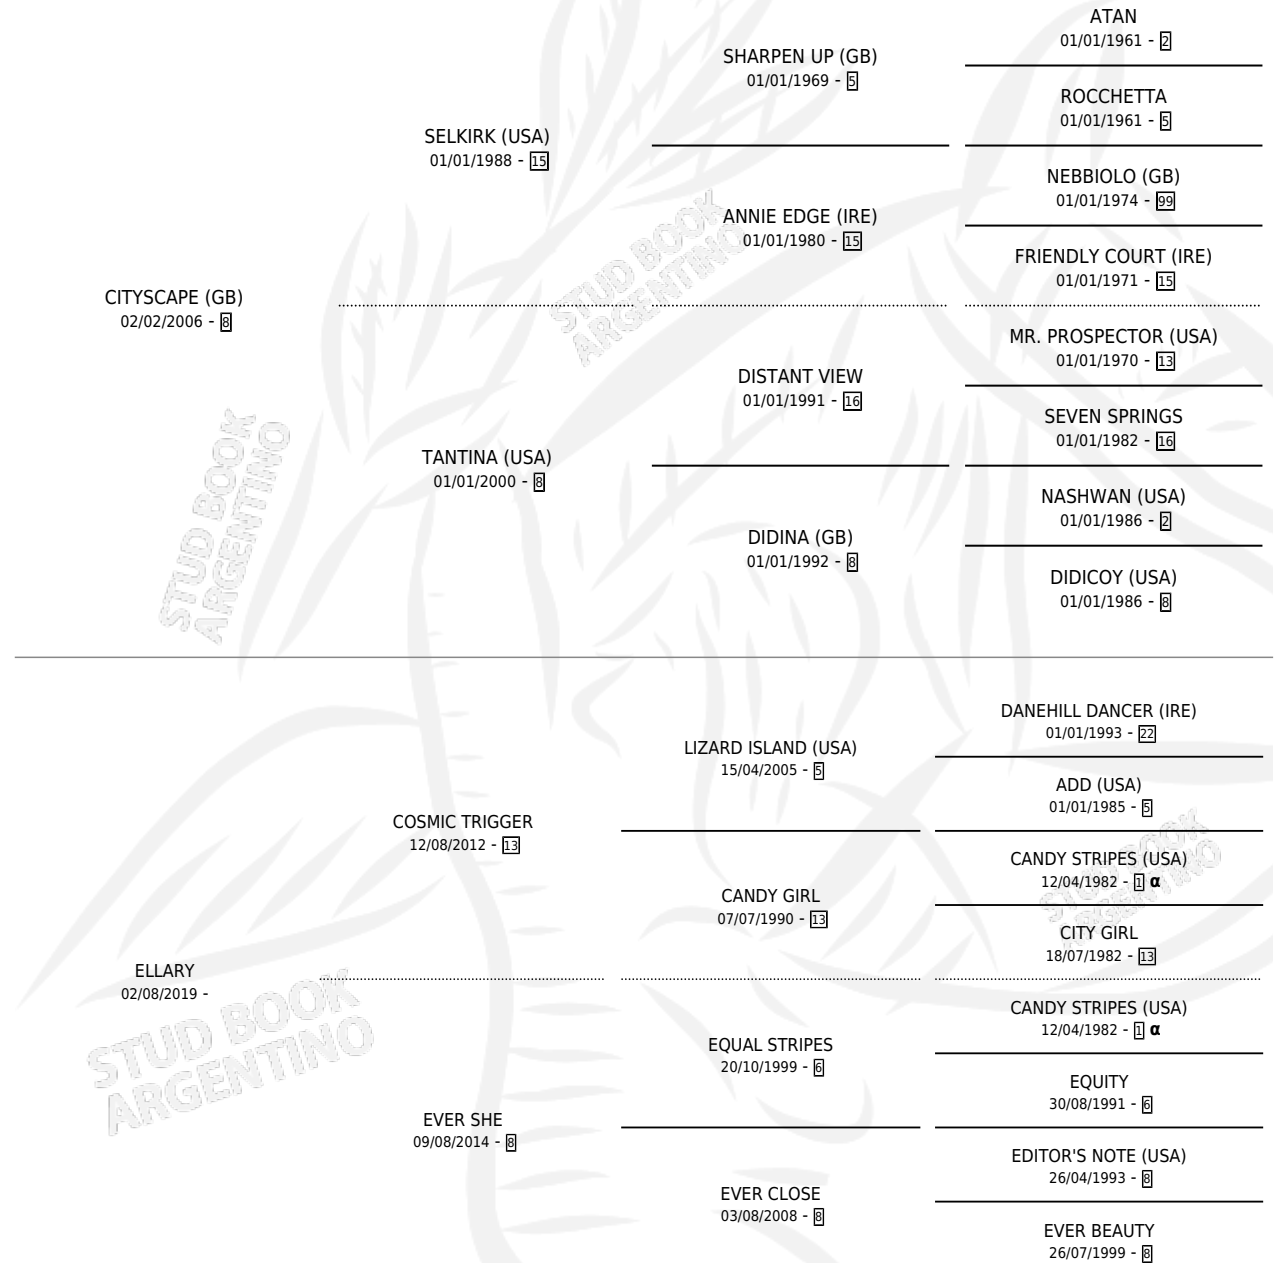

# EL MANIJA

por CITYSCAPE (GB) y ELLARY por COSMIC TRIGGER

Argentina · Macho · Alazan · SP · 07/08/2025  
Familia · Volumen 45

## ESTADO

TIPIFICACIÓN SANGUÍNEA	X
TIPIFICACIÓN POR ADN	X
PASAPORTE	X
IDENTIFICACIÓN POR MICROCHIP	X
REPRODUCTOR	X

**Lugar de nacimiento:** Sofia

**Criador:** Sofia

## PEDIGREE

INBREEDING :  $\alpha$