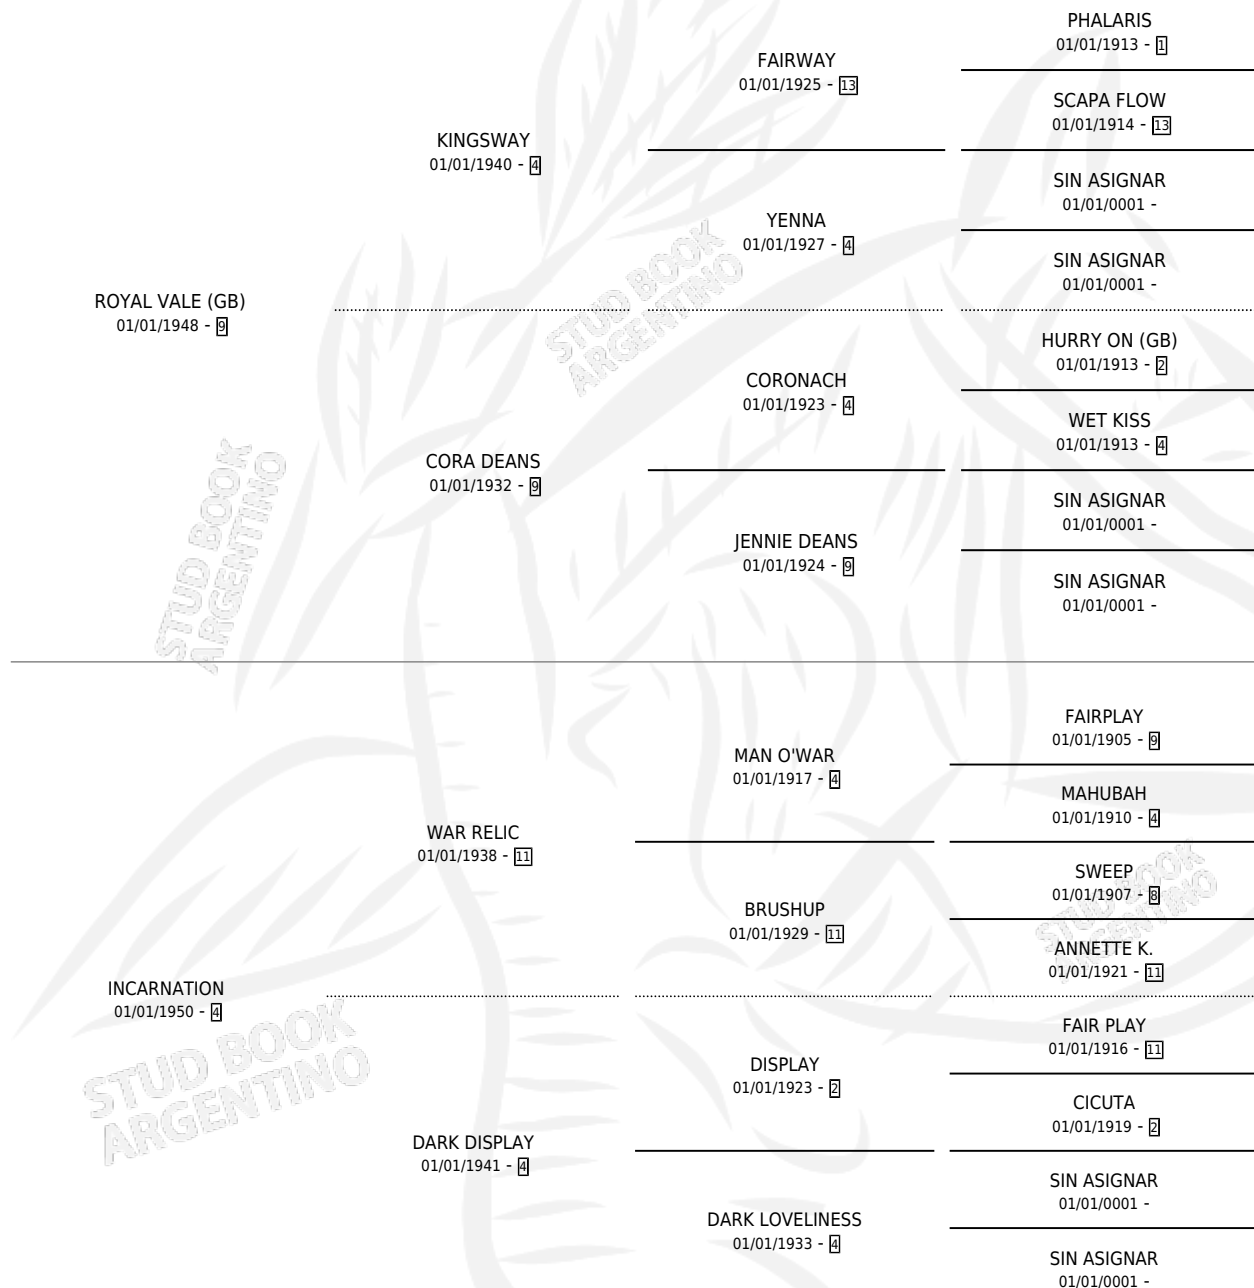

KOOTENAI

por ROYAL VALE (GB) y INCARNATION por WAR RELIC

Argentina · Hembra · Alazan · SP · 01/01/1958
Familia 4-j · Volumen 23

ESTADO

TIPIFICACIÓN SANGUÍNEA	X
TIPIFICACIÓN POR ADN	X
PASAPORTE	X
IDENTIFICACIÓN POR MICROCHIP	X
REPRODUCTOR	X

Lugar de nacimiento: Campo particular

Criador: Sin dato

~

HIJOS

	MACHOS	HEMBRAS
1 NACIERON	0	1
SIN ACTUACIONES		

PEDIGREE

KOOTENAI

Datos oficiales del Stud Book Argentino