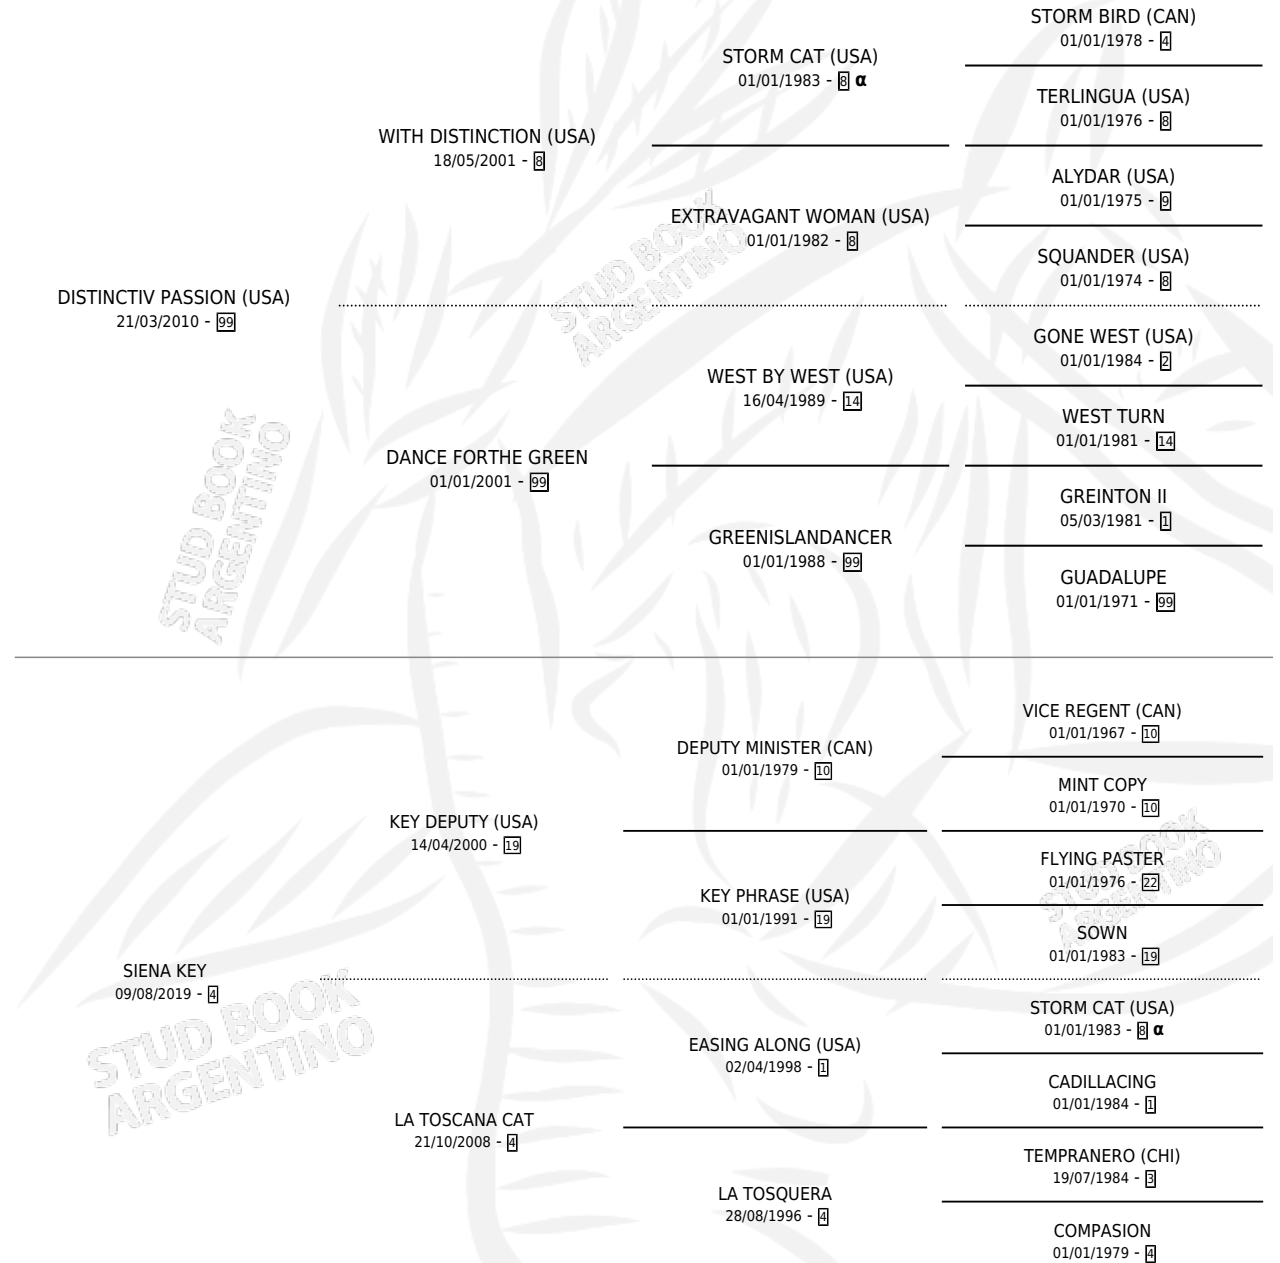

PIENZA PASS

por **DISTINCTIV PASSION (USA)** y **SIENA KEY** por **KEY DEPUTY (USA)**

Argentina · Hembra · Alazan · SP · 03/09/2025
Familia 4-p · Volumen 45

ESTADO

TIPIFICACIÓN SANGUÍNEA	X
TIPIFICACIÓN POR ADN	X
PASAPORTE	X
IDENTIFICACIÓN POR MICROCHIP	X
REPRODUCTOR	X

Lugar de nacimiento: El Alfalar

Criador: El Alfalar

PEDIGREE

INBREEDING : α

PIENZA PASS

Datos oficiales del Stud Book Argentino

Documento generado el 14/05/2026

studbook.org.ar