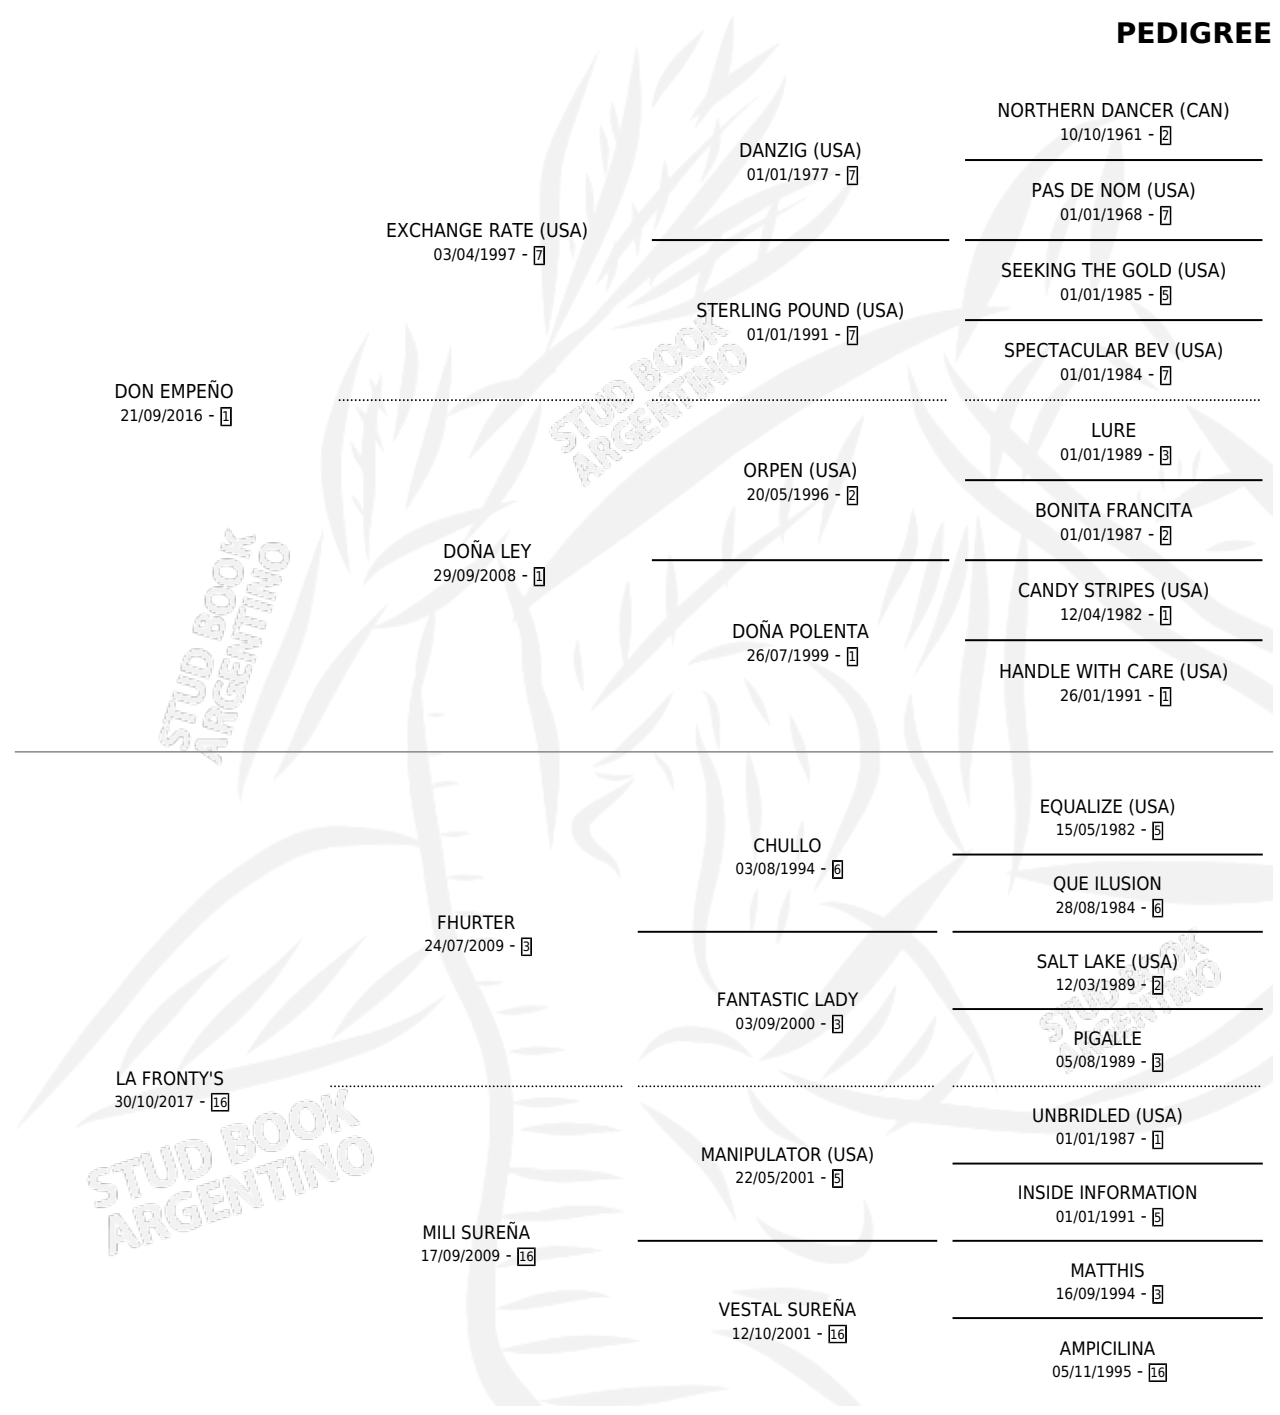

DON CAPO

por DON EMPEÑO y LA FRONTY'S por FHURTER

Argentina · Macho · Zaino · SP · 22/08/2025
Familia 16-e · Volumen 45

ESTADO

TIPIFICACIÓN SANGUÍNEA	X
TIPIFICACIÓN POR ADN	X
PASAPORTE	X
IDENTIFICACIÓN POR MICROCHIP	X
REPRODUCTOR	X

Lugar de nacimiento: Don Florentino

Criador: Don Florentino

PEDIGREE

DON CAPO

Datos oficiales del Stud Book Argentino

Documento generado el 05/05/2026

studbook.org.ar