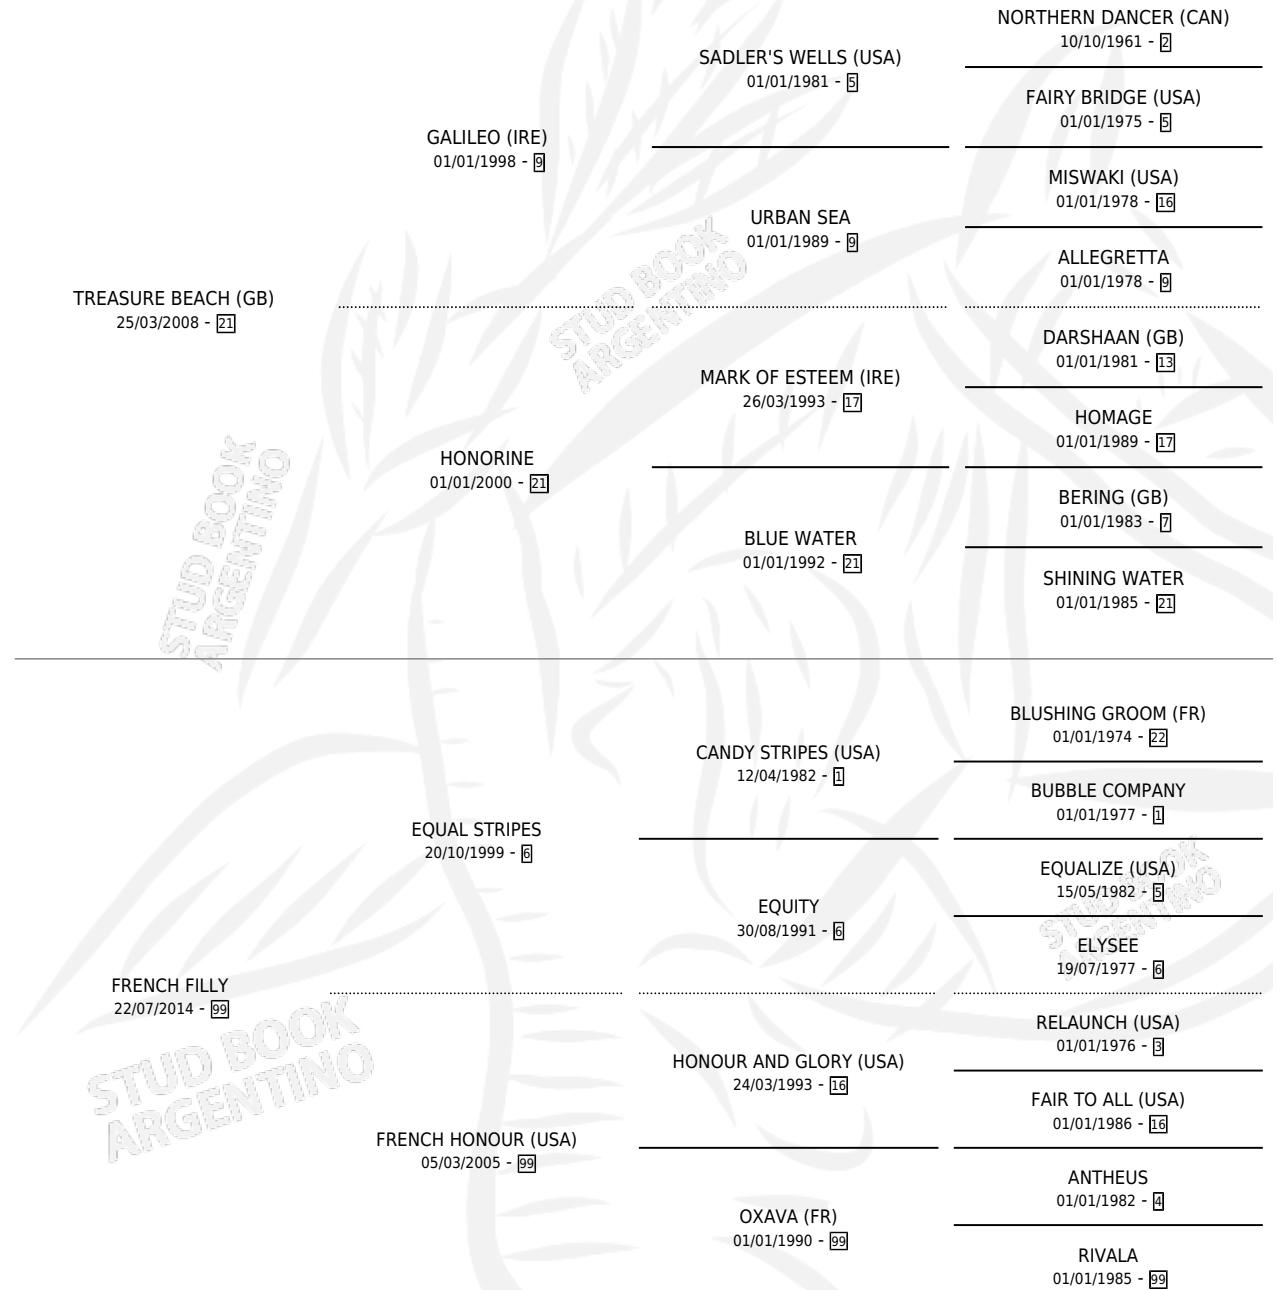

PENNY FILLY

por **TREASURE BEACH (GB)** y **FRENCH FILLY** por **EQUAL STRIPES**

Argentina · Hembra · Zaino · SP · 12/08/2025
Familia 99 · Volumen 45

ESTADO

TIPIFICACIÓN SANGUÍNEA	X
TIPIFICACIÓN POR ADN	X
PASAPORTE	X
IDENTIFICACIÓN POR MICROCHIP	X
REPRODUCTOR	X

Lugar de nacimiento: Recoveco
Criador: Ralba S.A.

PEDIGREE

PENNY FILLY

Datos oficiales del Stud Book Argentino

Documento generado el 10/05/2026

studbook.org.ar