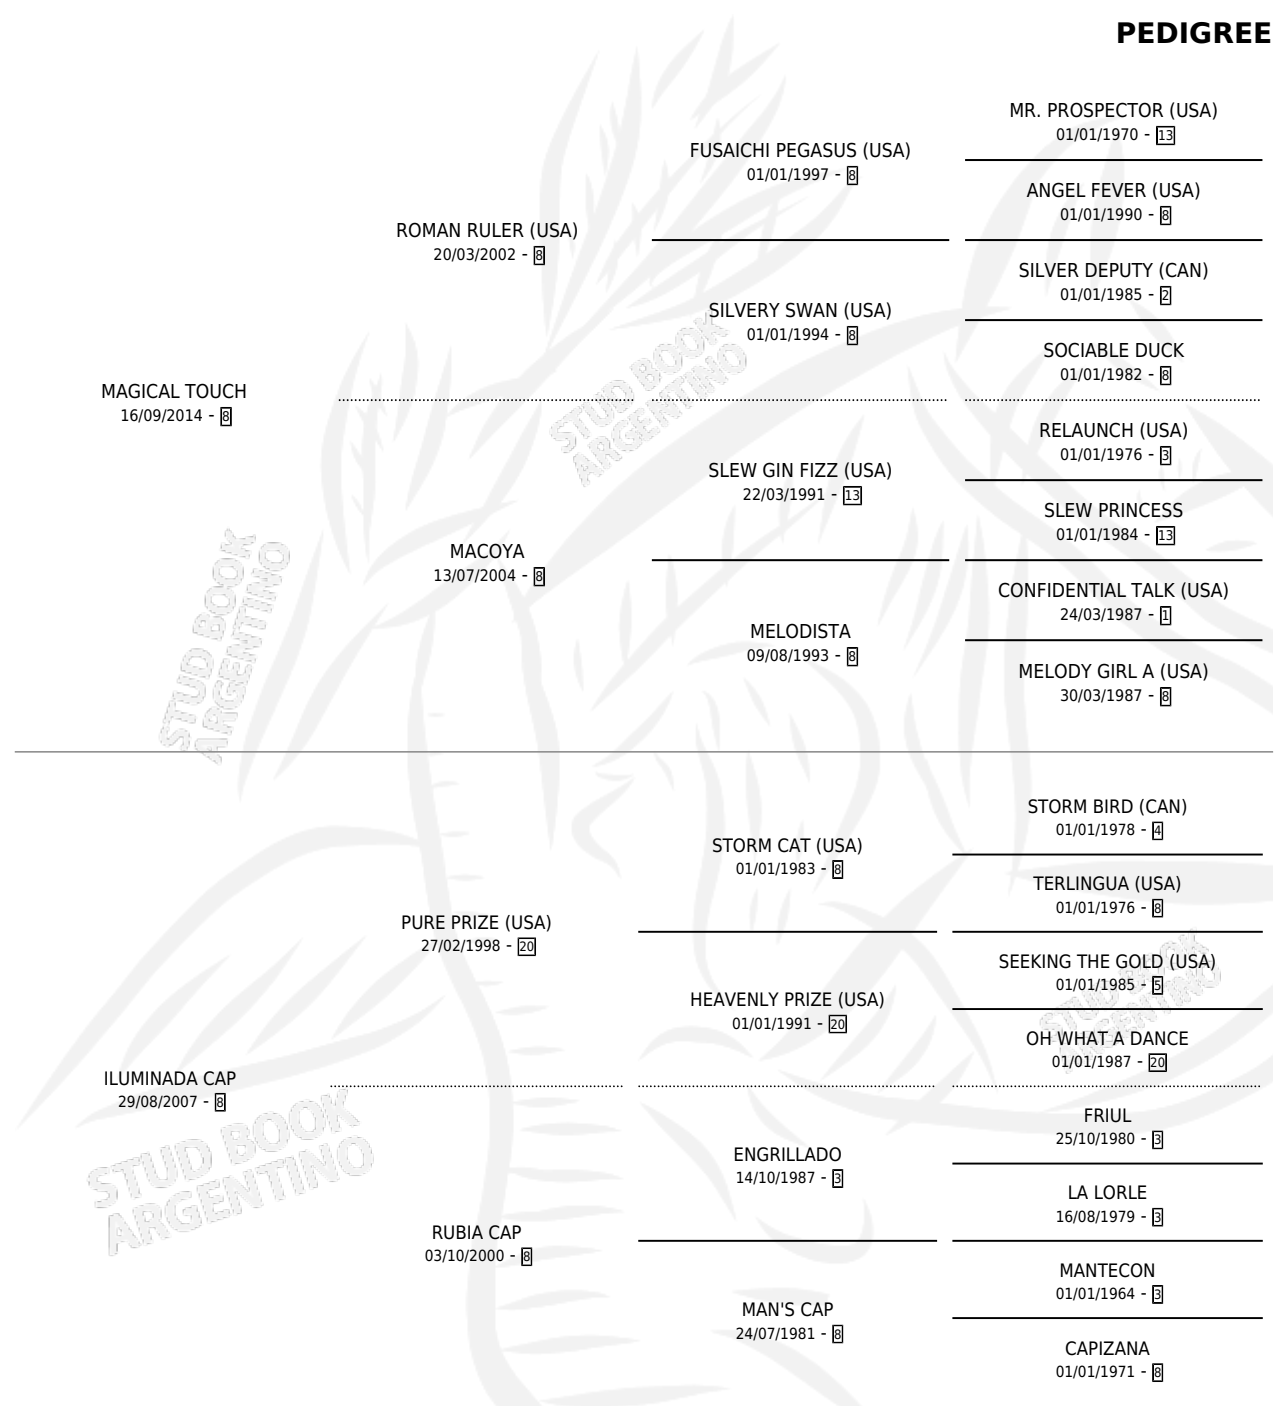

BENDITA CAP

por **MAGICAL TOUCH** y **ILUMINADA CAP** por **PURE PRIZE** (USA)

Argentina · Hembra · Tordillo · SP · 05/08/2025
Familia 8-j · Volumen 45

ESTADO

TIIFICACIÓN SANGUÍNEA	X
TIIFICACIÓN POR ADN	X
PASAPORTE	X
IDENTIFICACIÓN POR MICROCHIP	X
REPRODUCTOR	X

Lugar de nacimiento: Iluminada
Criador: Iluminada

PEDIGREE

BENDITA CAP

Datos oficiales del Stud Book Argentino

Documento generado el 06/05/2026

studbook.org.ar