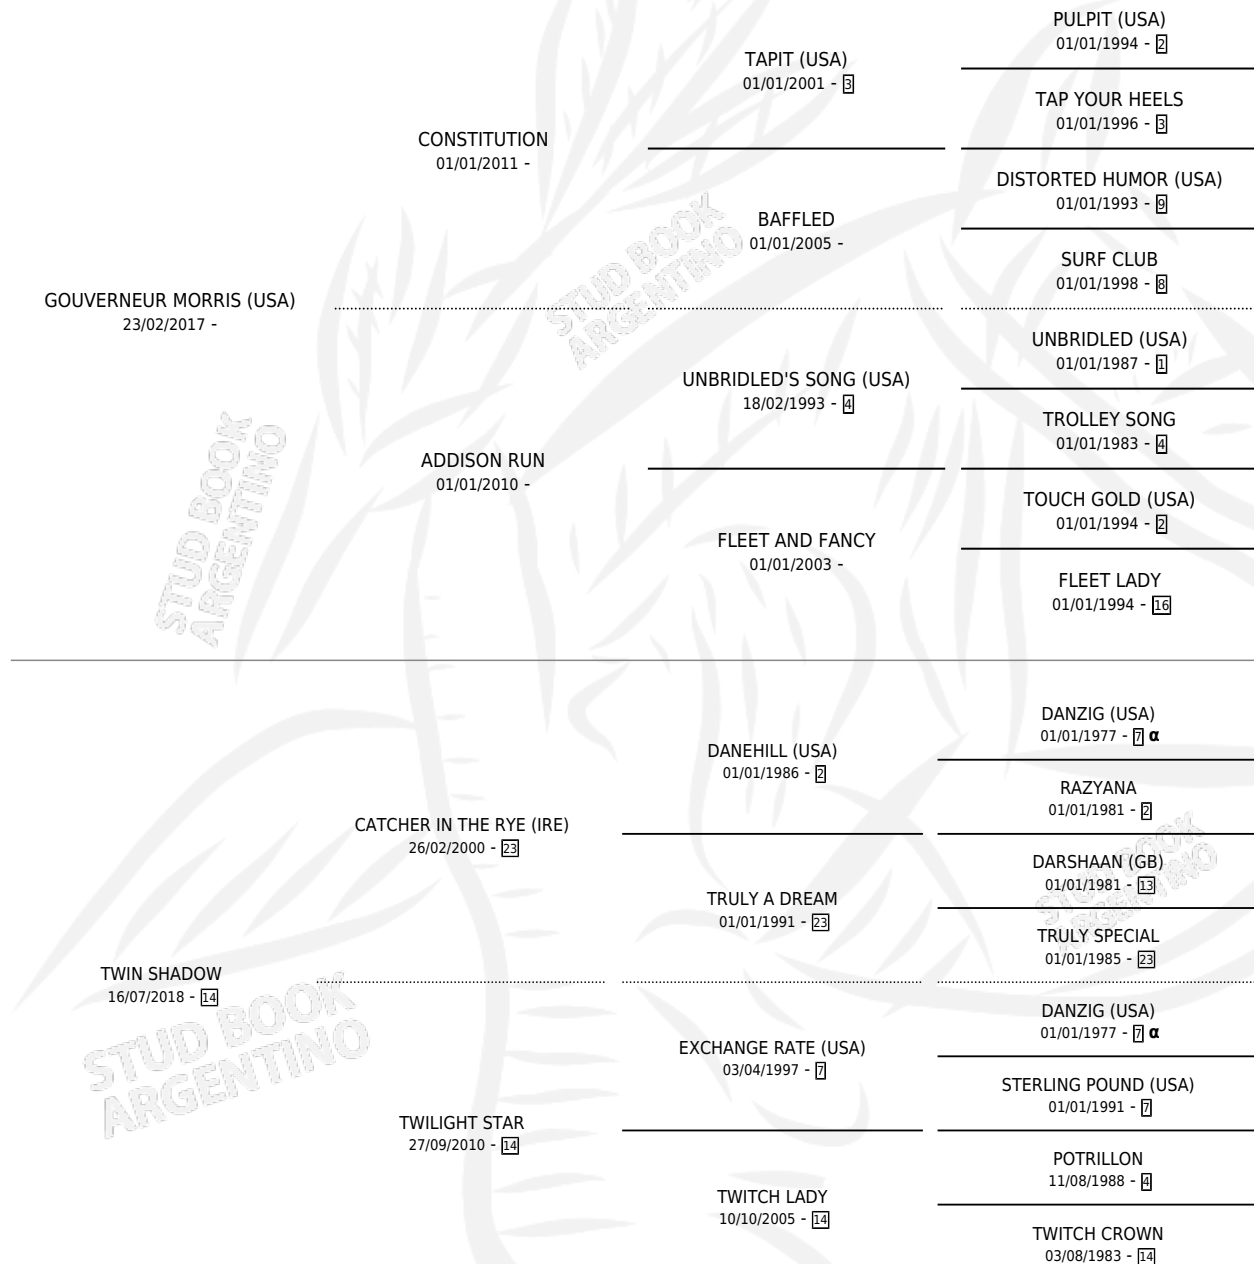

TWIN MORRIS

por **GOVERNEUR MORRIS (USA)** y **TWIN SHADOW** por **CATCHER IN THE RYE (IRE)**

Argentina · Macho · Tordillo · SP · 03/08/2025
Familia 14-c · Volumen 45

ESTADO

TIPIFICACIÓN SANGUÍNEA	X
TIPIFICACIÓN POR ADN	X
PASAPORTE	X
IDENTIFICACIÓN POR MICROCHIP	X
REPRODUCTOR	X

Lugar de nacimiento: Santa Ines
Criador: Santa Ines

PEDIGREE

INBREEDING : α

TWIN MORRIS

Datos oficiales del Stud Book Argentino

Documento generado el 06/05/2026

studbook.org.ar